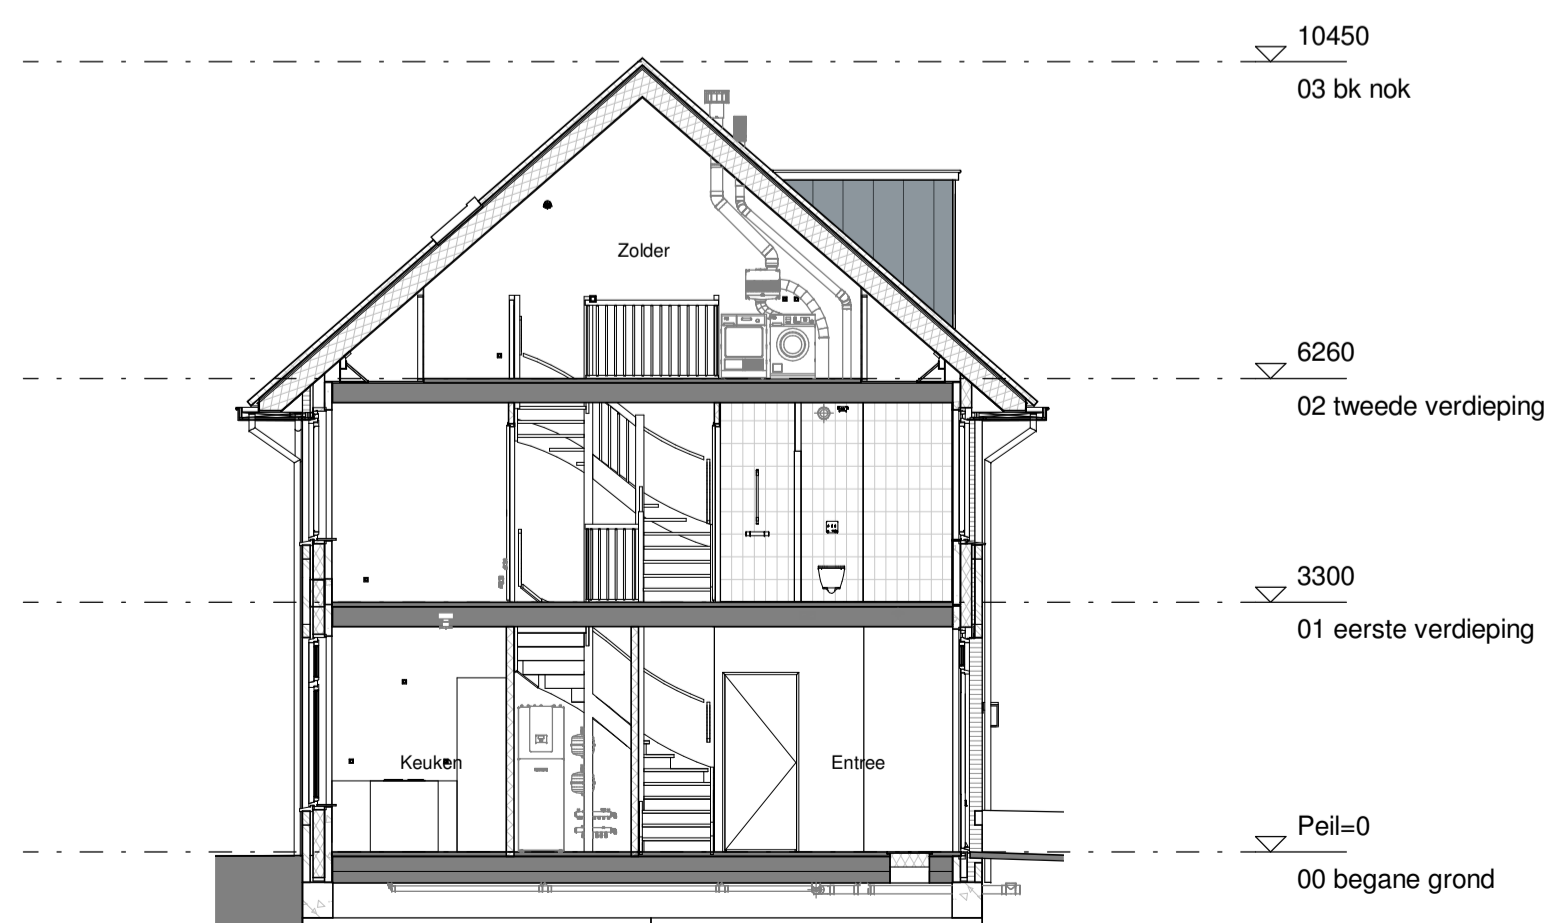

BN125

Achtergevel

Begane grond

BN124

BN123

1e Verdieping

BN125

BN124

BN123

2e Verdieping

BN125

BN124

BN123

Doorsnede A

10450

03 bk nok

6260

02 tweede verdieping

3300

01 eerste verdieping

Peil=0

00 begane grond