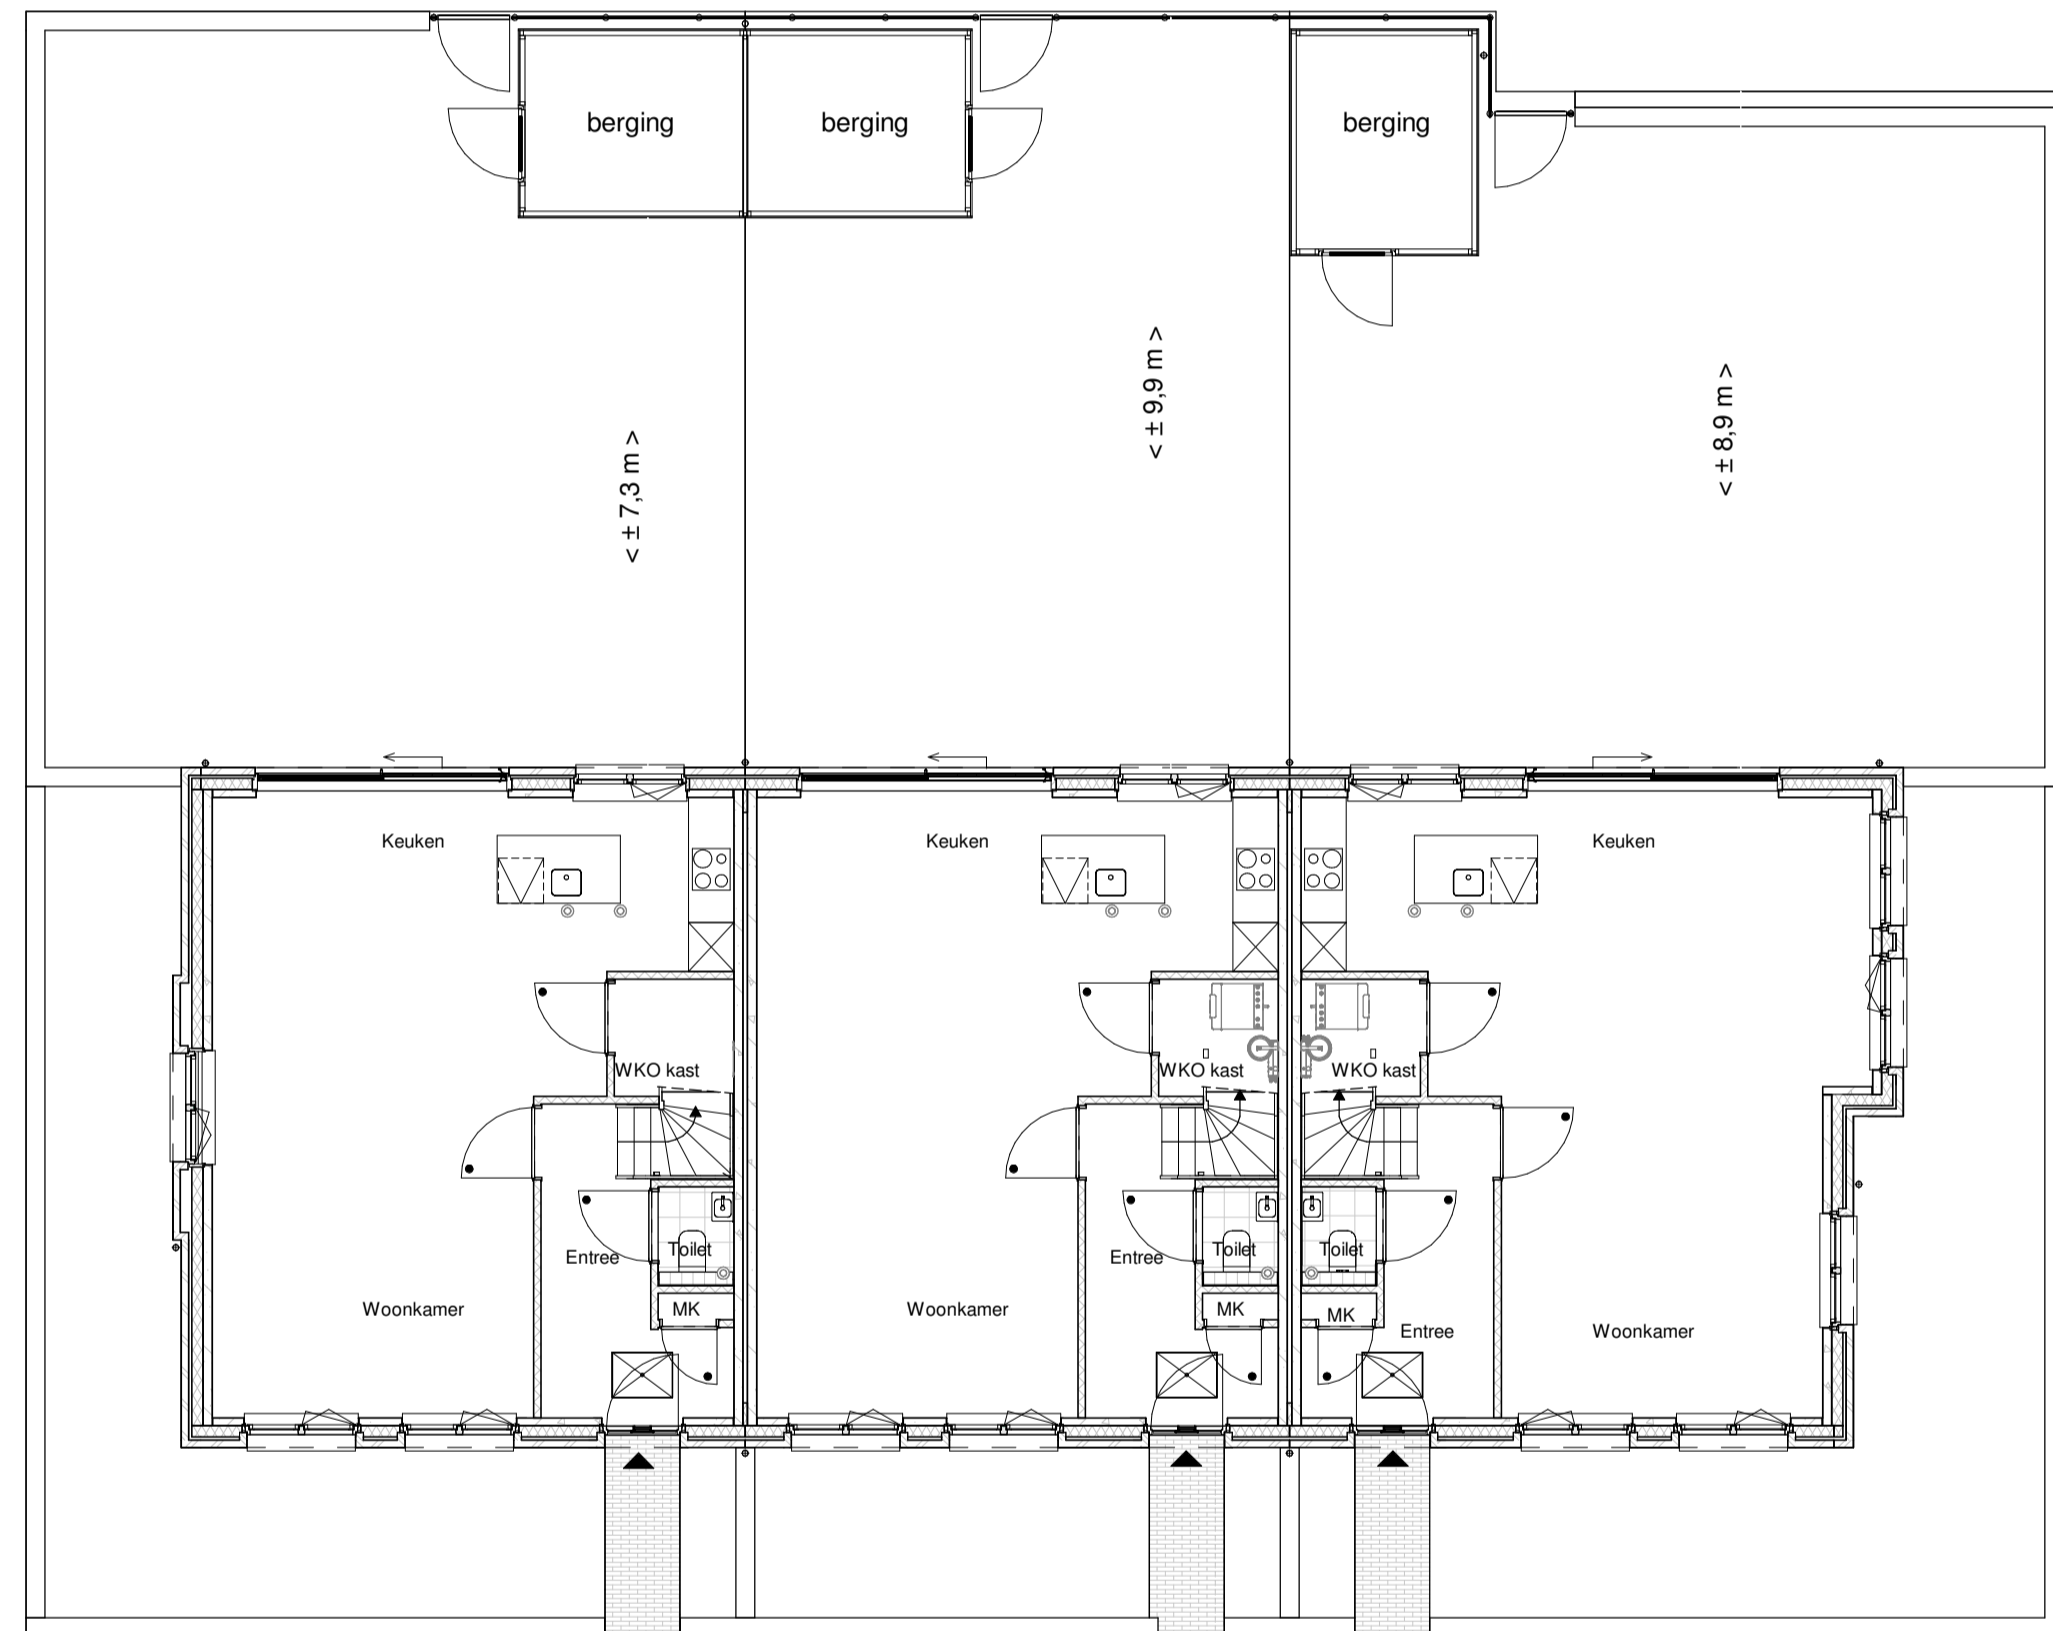

Linker zijgevel

BN125

BN124

BN123

Voorgevel

Rechter zijgevel

BN123

BN124

BN125

Achtergevel

Begane grond

BN124

BN123

1e Verdieping

BN125

BN124

BN123

2e Verdieping

BN125

BN124

BN123

Doorsnede A

10450

03 bk nok