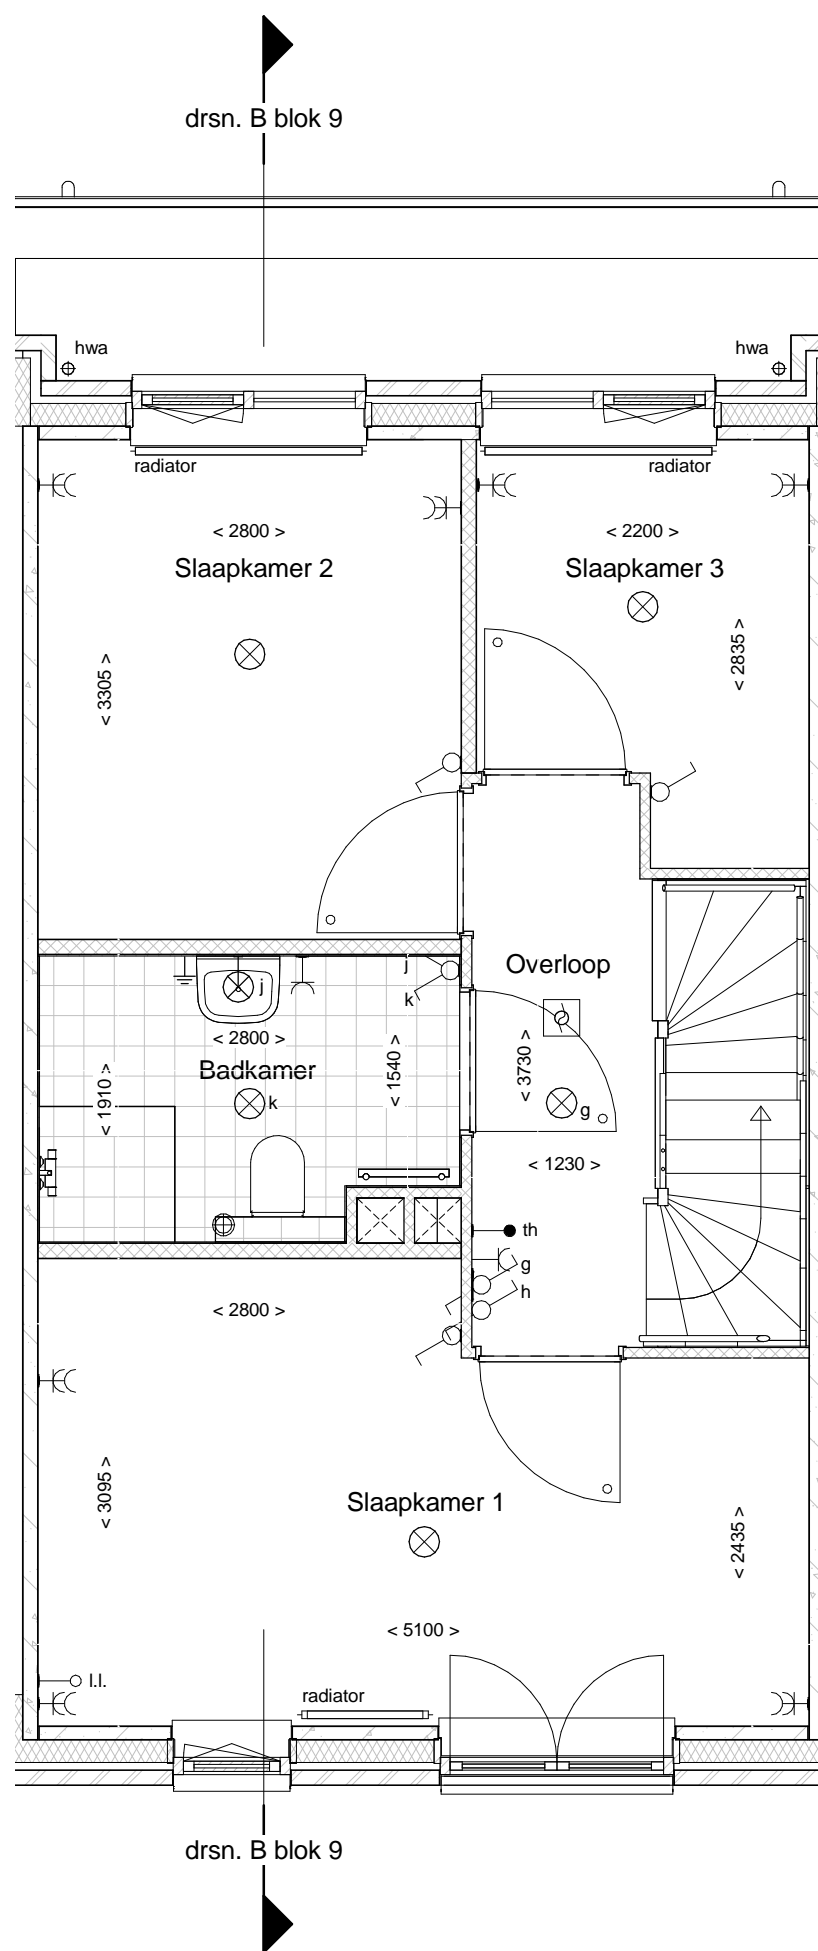

Datum: 01-12-2016

Realisatie:

Schaal: 1 : 50

d'overkant

Bouwnummer 36

1e Verdieping

Bouwnummer 36

Datum: 01-12-2016

Realisatie:

DURA VERMEER

Waarmaken van ambities

Schaal: 1 : 50

d'overkant

Bouwnummer 36

2e Verdieping

Bouwnummer 36

Datum: 01-12-2016

Realisatie:

DURA VERMEER

Waarmaken van ambities

Schaal: 1 : 50

d'overkant

Voorgevel

Achtergevel