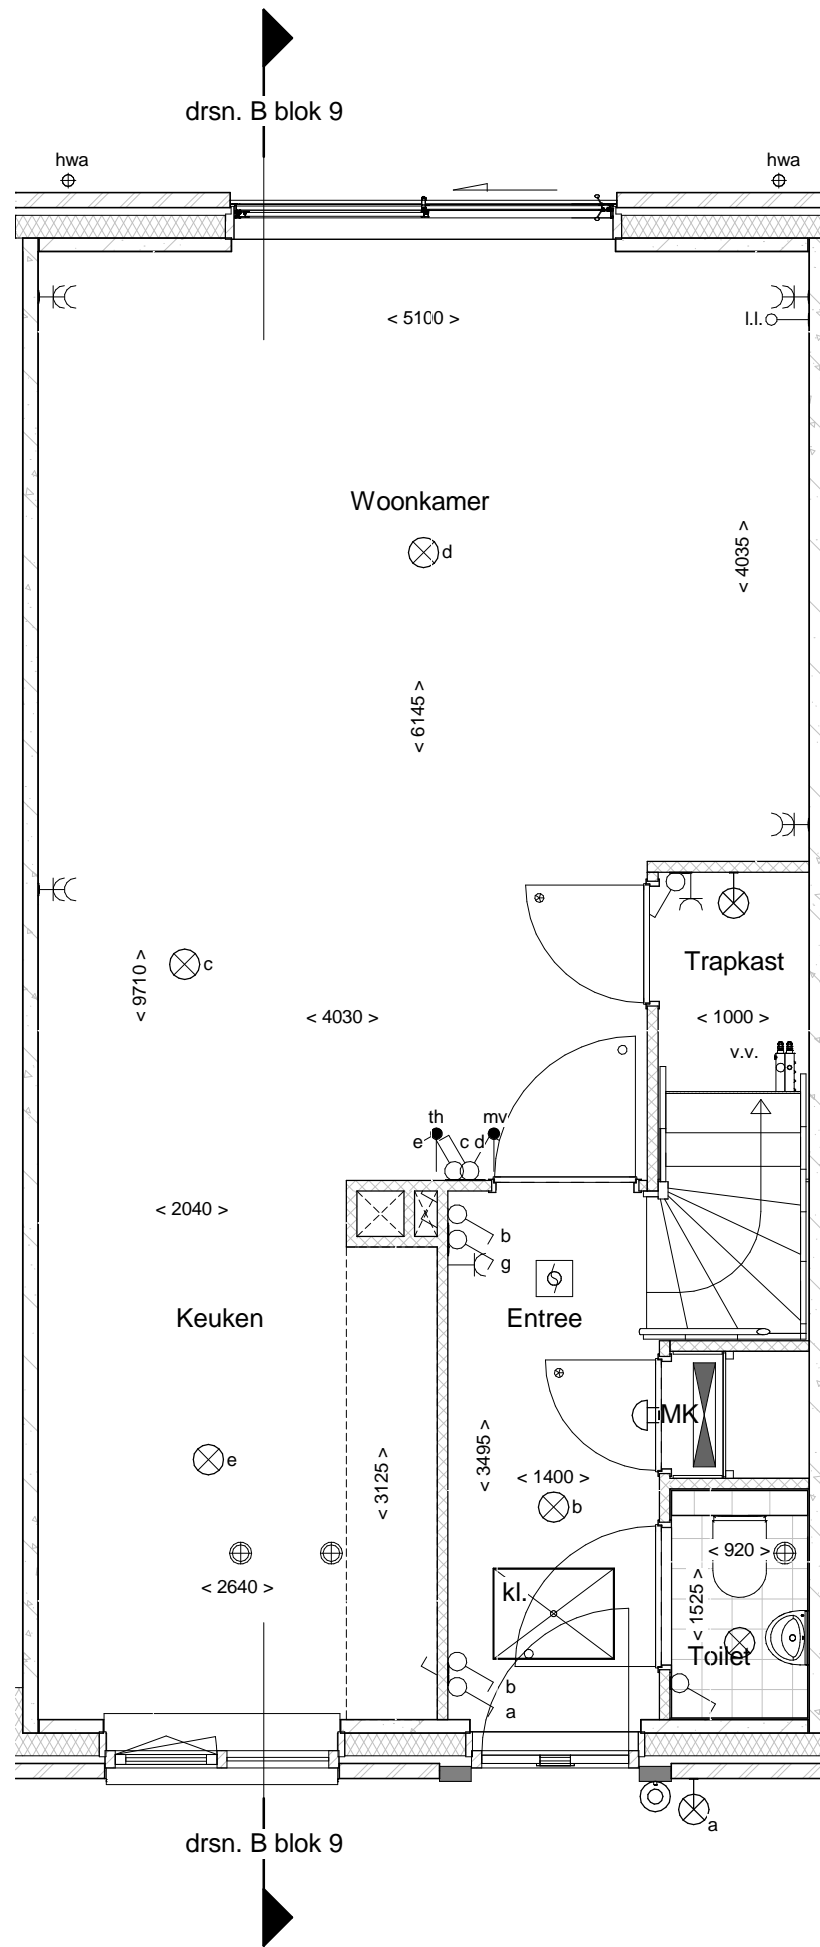

d'overkant

Bouwnummer 36

Realisatie:

DURA VERMEER

Waarmaken van ambities

Bouwnummer 36

Begane grond

Bouwnummer 36

Datum: 01-12-2016

Realisatie:

Schaal: 1 : 50

d'overkant

Bouwnummer 36

1e Verdieping

Bouwnummer 36

Datum: 01-12-2016

Realisatie:

DURA VERMEER

Waarmaken van ambities

Schaal: 1 : 50

d'overkant

Bouwnummer 36

2e Verdieping

Bouwnummer 36

Doorsnede

Bouwnummer 36

Datum: 01-12-2016

Realisatie:

DURA VERMEER

Waarmaken van ambities

Schaal: 1 : 100