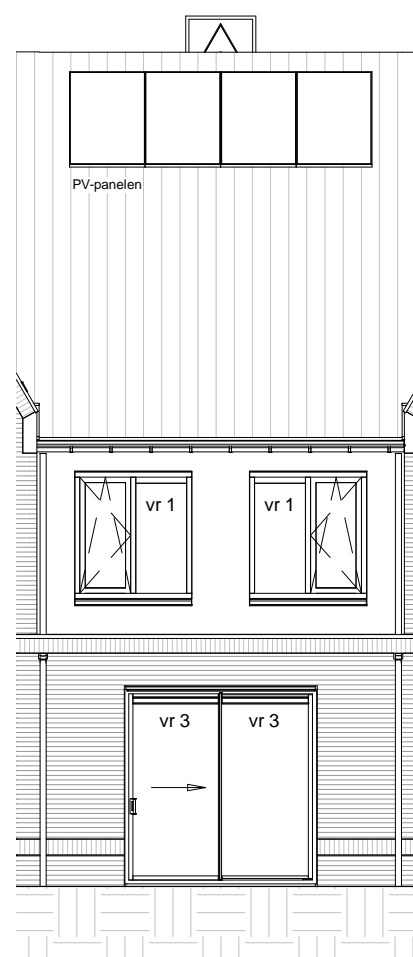

Realisatie:

DURA VERMEER

Waarmaken van ambities

Schaal: 1 : 50

d'overkant

Bouwnummer 36

2e Verdieping

Bouwnummer 36

Datum: 01-12-2016

Realisatie:

DURA VERMEER

Waarmaken van ambities

Schaal: 1 : 50

d'overkant

Voorgevel

Achtergevel

Doorsnede

Bouwnummer 36

Datum: 01-12-2016

Realisatie:

DURA VERMEER

Waarmaken van ambities

Schaal: 1 : 100