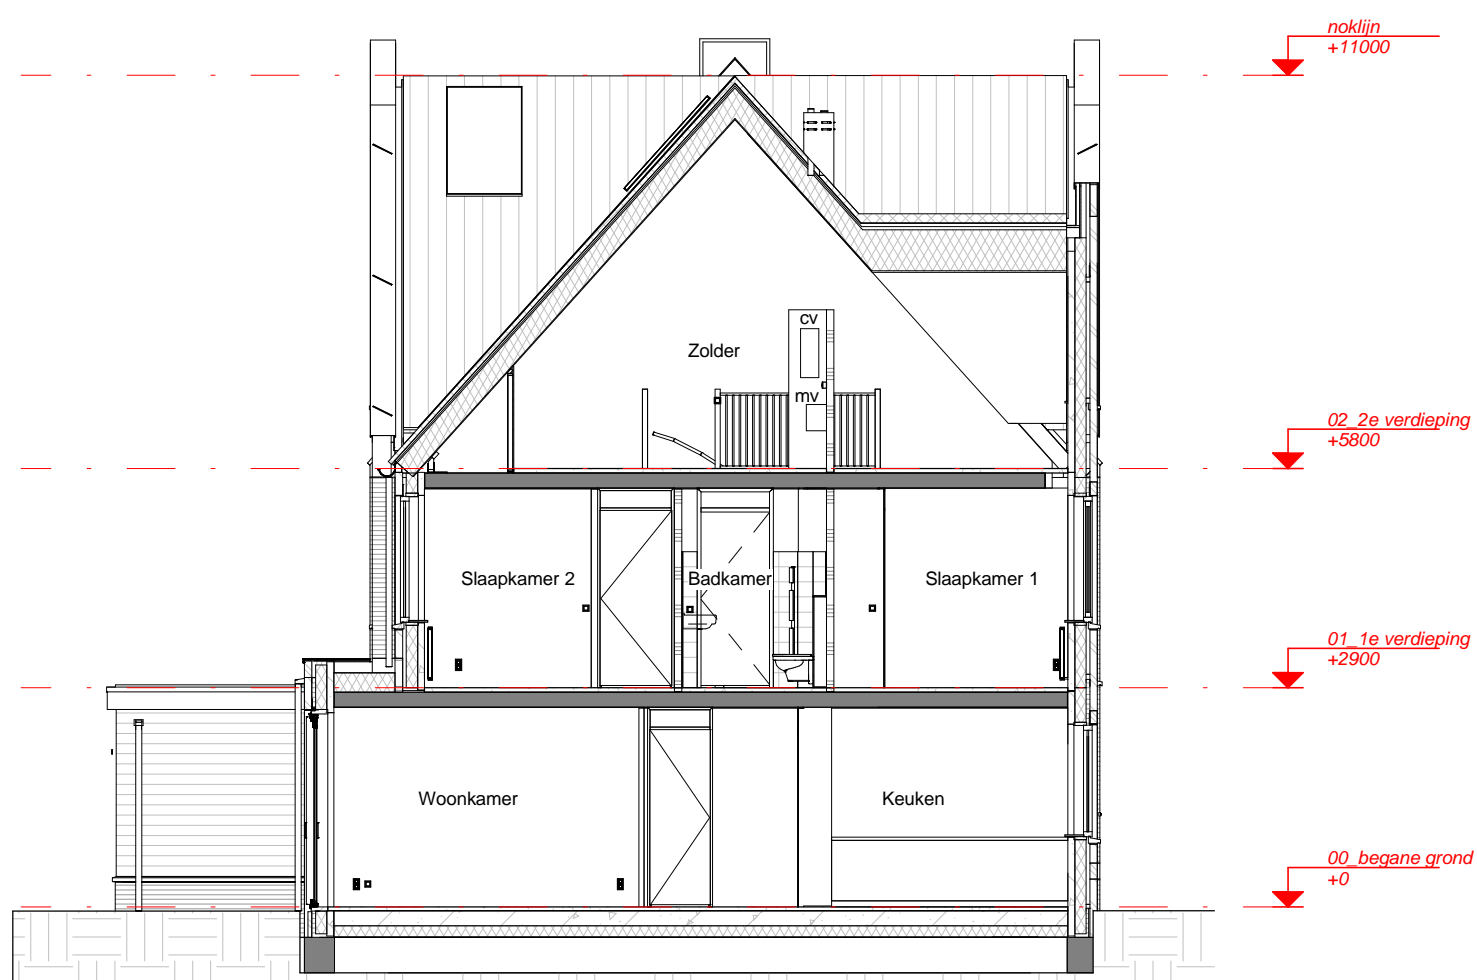

d'overkant

Bouwnummer 36

Realisatie:

DURA VERMEER

Waarmaken van ambities

Bouwnummer 36

Begane grond

Bouwnummer 36

Realisatie:

DURA VERMEER

Waarmaken van ambities

Schaal: 1 : 50

d'overkant

Bouwnummer 36

2e Verdieping

Bouwnummer 36

Datum: 01-12-2016

Realisatie:

DURA VERMEER

Waarmaken van ambities

Schaal: 1 : 50

d'overkant

Voorgevel

Achtergevel

Doorsnede

Bouwnummer 36

Datum: 01-12-2016

Realisatie:

DURA VERMEER

Waarmaken van ambities

Schaal: 1 : 100