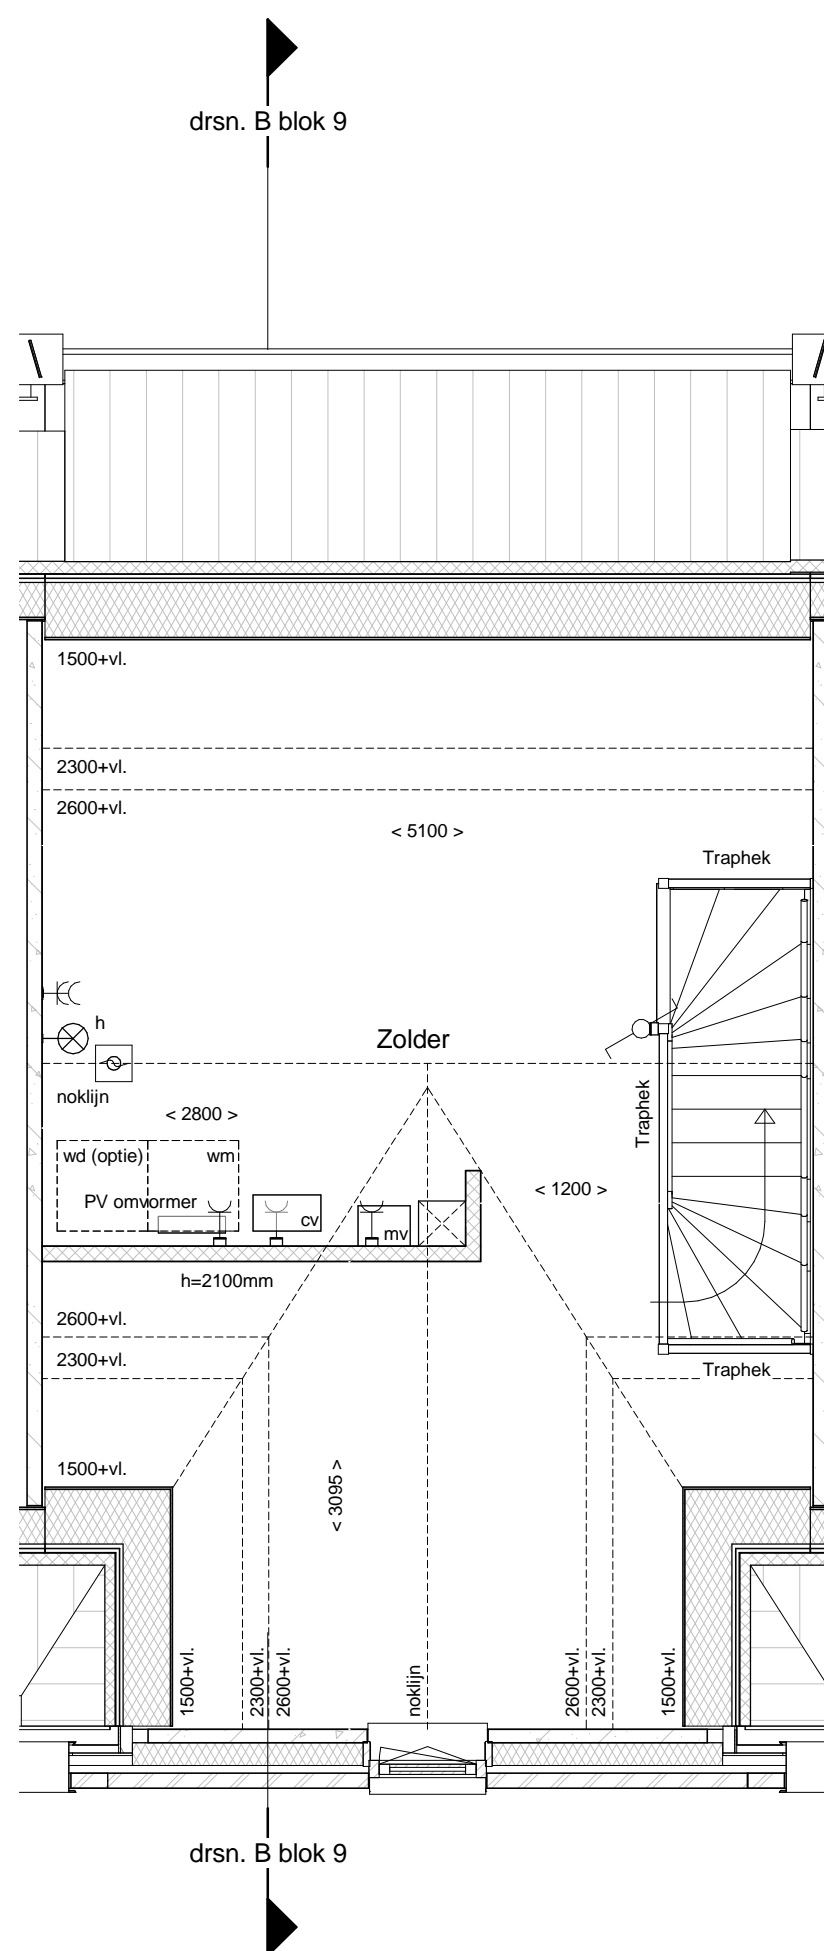

Datum: 01-12-2016

Realisatie:

Schaal: 1 : 50

d'overkant

Bouwnummer 36

1e Verdieping

Bouwnummer 36

Datum: 01-12-2016

Realisatie:

DURA VERMEER

Waarmaken van ambities

Schaal: 1 : 50

d'overkant

Bouwnummer 36

2e Verdieping

Bouwnummer 36

Datum: 01-12-2016

Realisatie:

DURA VERMEER

Waarmaken van ambities

Schaal: 1 : 50

d'overkant

Voorgevel

Achtergevel

Doorsnede

Bouwnummer 36

Datum: 01-12-2016

Realisatie:

DURA VERMEER

Waarmaken van ambities

Schaal: 1 : 100