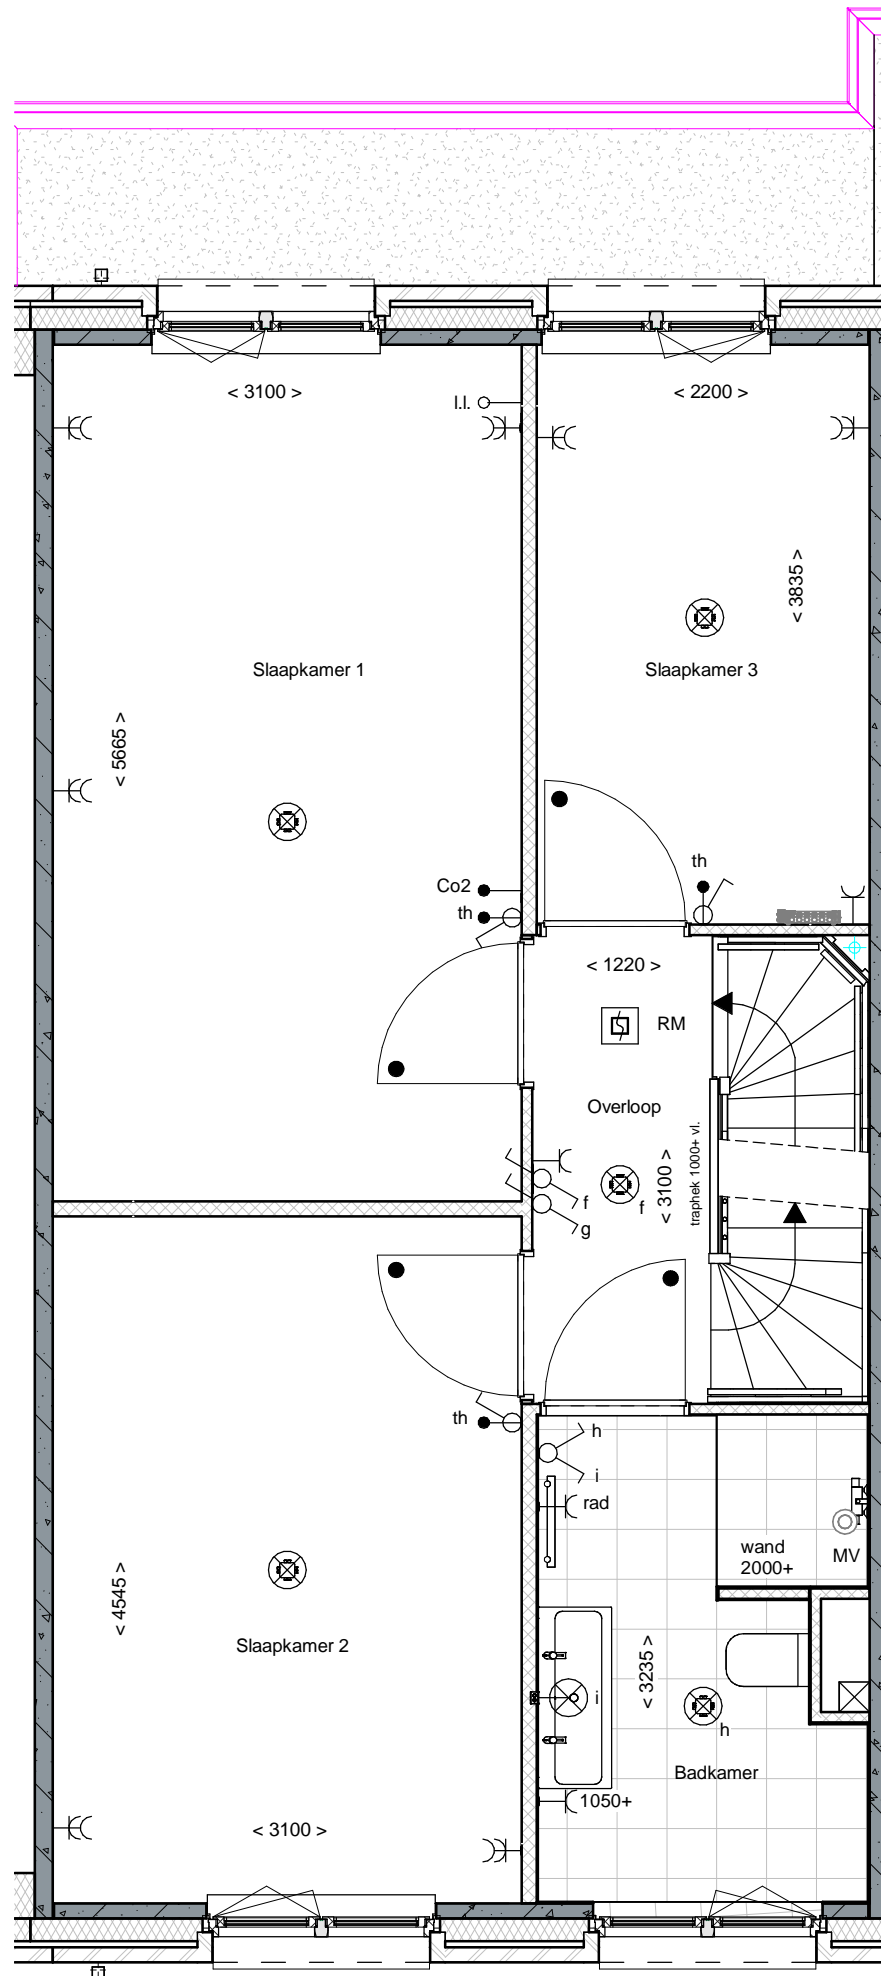

- A5-301 Koeling luchtwater-warmtepomp
- A5-303 Luchtwater-warmtepomp naar zolder
- B2-300 Keukenaansluitingen op standaard posities aanbrengen
- D1-100 Binnendeuren volgens bestelling website deurenleverancier
- D6-002 Geen zandpakket

Akkoord Koper:		Datum:		
Deze tekening is alleen ten behoeve van de meer- en minderwerkopties. aan de onderliggende tekeningen zijn geen rechten te ontnemen. de opties zijn in een aparte kleur aangegeven.		afmeting A3	DURAVERMEER <i>Maakten van ambities</i> Dura Vermeer Bouw Hengelo BV Bosmaatweg 60 Postbus 877 7550 AW Hengelo Telefoon: (074) 255 02 55 Website: www.duravermeer.nl E-mail: hengelo.bouw@duravermeer.nl	
project	Vathorst De Laakse Tuinen, Tuin 3	schaal		1:50
onderdeel	Begane grond bouwnummer 346	getekend		HM
		gezien		HM
		datum		06-11-2020
		gewijzigd		26-11-2020
		status		Definitief
	Blok D4			
		projectnr.	501-1630	
		tekeningnr.	KK-346-0	

Akkoord Koper:

Datum:

Deze tekening is alleen ten behoeve van de meer- en minderwerkopties. aan de onderliggende tekeningen zijn geen rechten te ontnemen. de opties zijn in een aparte kleur aangegeven.

project Vathorst De Laakse Tuinen, Tuin 3
 onderdeel 1e verdieping bouwnummer 346