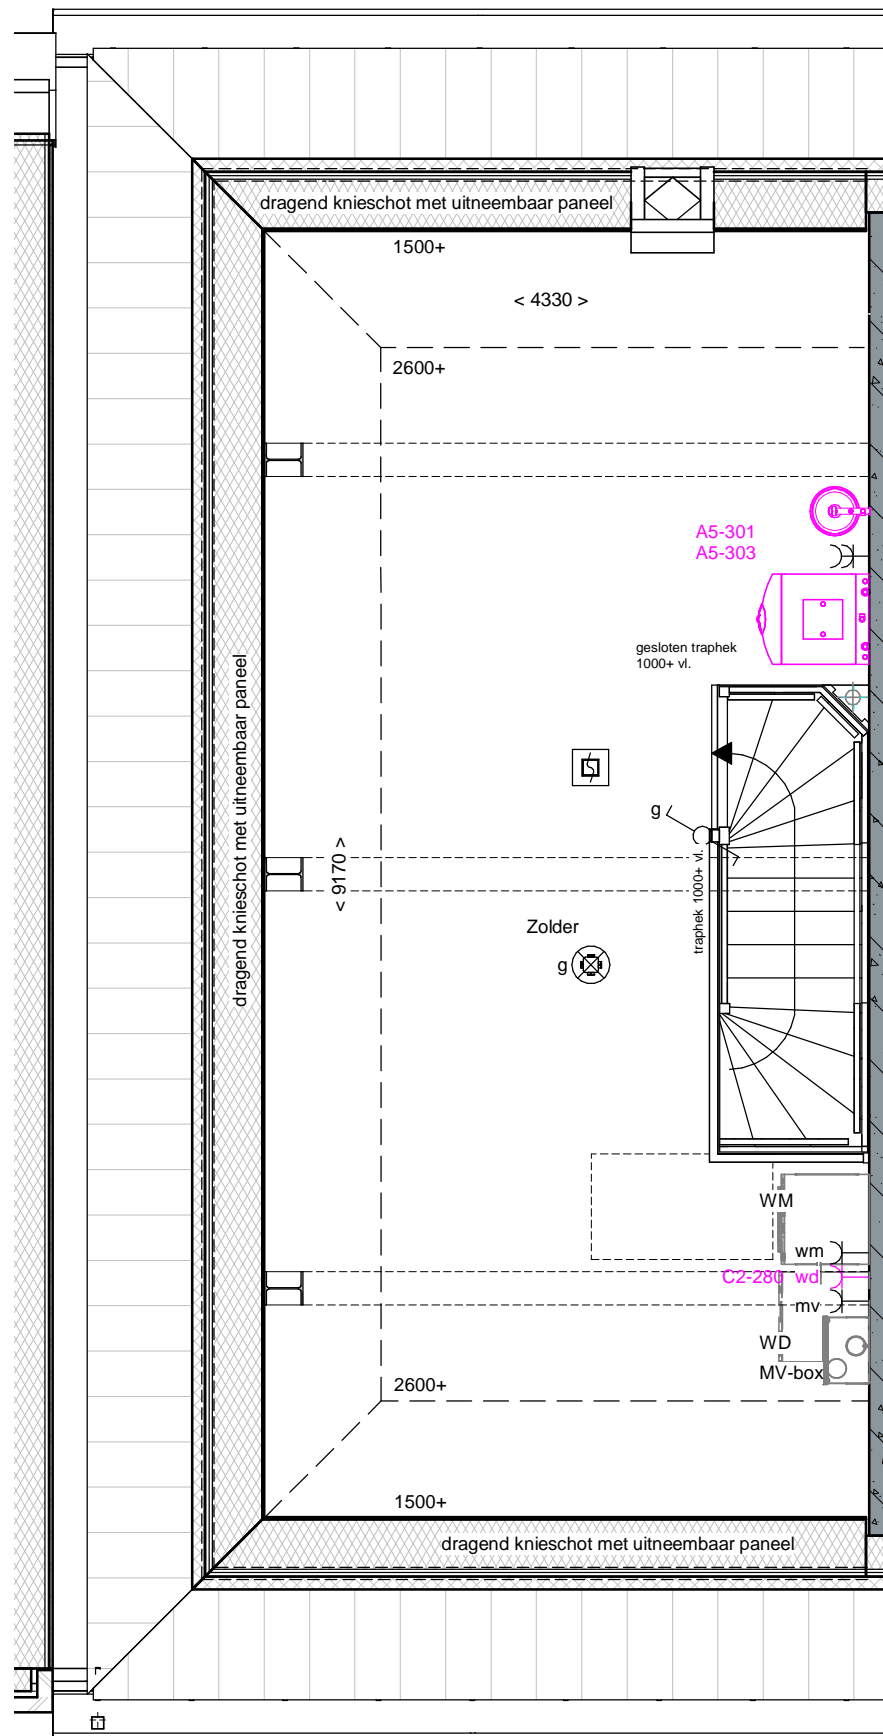

A5-301 Koeling luchtwater-warmtepomp
A5-303 Luchtwater-warmtepomp naar zolder

Akkoord Koper:		Datum:	
Deze tekening is alleen ten behoeve van de meer- en minderwerkopties. aan de onderliggende tekeningen zijn geen rechten te ontlenen. de opties zijn in een aparte kleur aangegeven.		afmeting	A3
		schaal	1:50
		getekend	HM
		gezien	HM
		datum	06-11-2020
		gewijzigd	26-11-2020
		status	Definitief
project	Vathorst De Laakse Tuinen, Tuin 3	 DURA VERMEER Maakten van ambities Dura Vermeer Bouw Hengelo BV Bosmaatweg 60 Postbus 877 7550 AW Hengelo Telefoon: (074) 255 02 55 Website: www.duravermeer.nl E-mail: hengelo.bouw@duravermeer.nl	
onderdeel	2e verdieping bouwnummer 346		
	Blok D4	projectnr.	501-1630
		tekeningnr.	KK-346-2