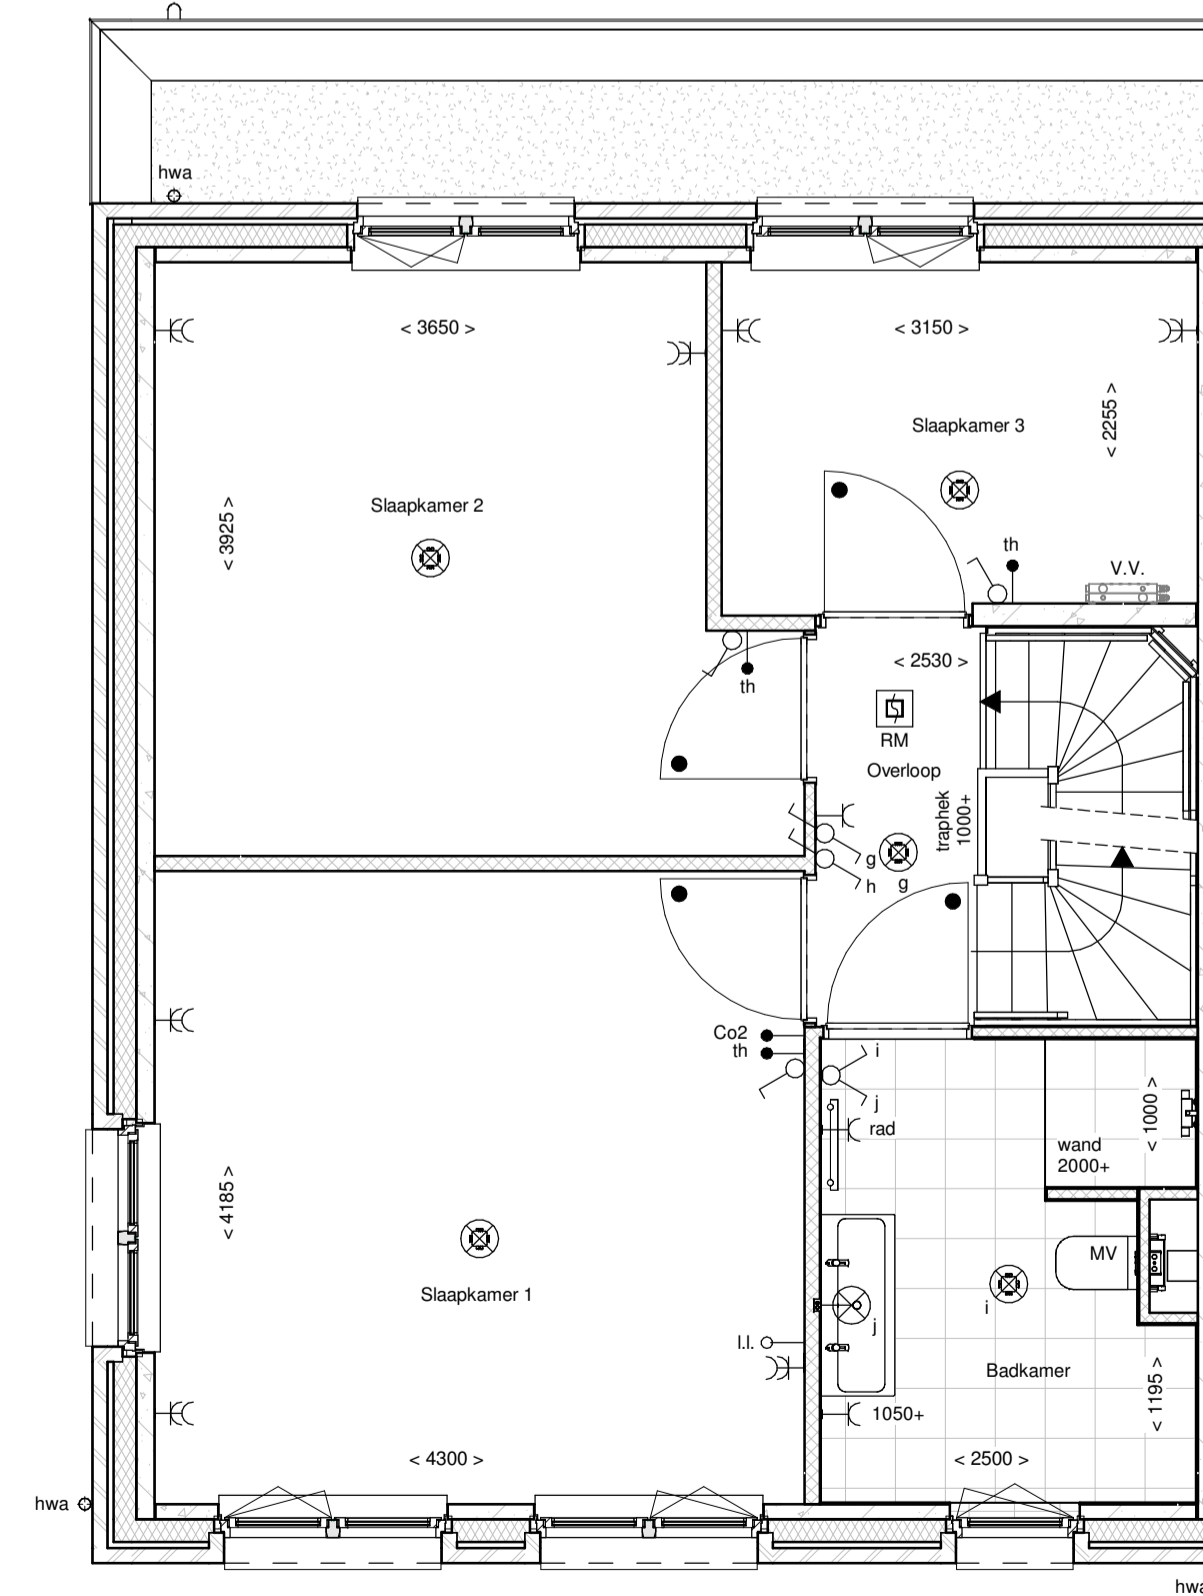

Voorgevel

Linker zijgevel

Achtergevel

Beganegrond

1e Verdieping

2e Verdieping

renvooi			
	metselwerk		enkeelpolige schakelaar lichtpunt
	metselwerk, bruin genueanceerd		wisselschakelaar lichtpunt
	metselwerk, rood / bruin genueanceerd		plafondlichtpunt
	metselwerk, rood / oranje genueanceerd		wandlichtpunt (buitenlichtpunt waterdicht)
	metselwerk, wit gekeimd		enkele wandcontactdoos met randaarde
	isolatie, Rc <sub>2,45</sub> m² K/W		dubbele wandcontactdoos met randaarde (vertikaal)
	prefab betonwand (afmeting volgens opgave constructeur)		dubbele wandcontactdoos t.b.v. huishoudelijke apparatuur
	cellenbeton 70/100mm		enkele wandcontactdoos met randaarde t.b.v. wasmachine
	HSB wand, gelsoldeerd, Rc <sub>2,45</sub> m² K/W		enkele wandcontactdoos met randaarde t.b.v. koelkast
	HSB binnenwand, ongesoldeerd		enkele wandcontactdoos met randaarde t.b.v. combi-oven
	prefab kap, gelsoldeerd, Rc <sub>2,60</sub> m² K/W		enkele wandcontactdoos met randaarde t.b.v. mechanische ventilatie
	dakpannen		enkele wandcontactdoos met randaarde t.b.v. vaatwasser
	plattendakisolatie, Rc <sub>2,60</sub> m² K/W		perlex aansluiting t.b.v. kooktoestel
	betonvloer (afmeting volgens opgave constructeur)		boiler
	zandcementdekvloer		loze leiding t.b.v. boiler
	voertegels		enkele wandcontactdoos met randaarde t.b.v. wasmachine (op aparte groep)
	binnendeurkozijn zonder bovenlicht		hoofbediening mechanische ventilatie
	vloerlук		Co <sub>2</sub> melder t.b.v. mechanische ventilatie
	ventilatieooster		thermostaat bedieningspaneel
	warmtepomp opstelling		loze leiding
	verdelers vloerverwarming		schel
	meternimte		bedrukker
	zwaluwkast		enkele wandcontactdoos met randaarde t.b.v. elektrische radiator
	hemelwaterafvoer		elektrische radiator badkamer
			rookmelder (onderling gekoppeld)
			afzuigpunt mechanische ventilatie (plafond)
			afzuigpunt mechanische ventilatie (wand)
			mechanische ventilatie-unit
			opsteplaats wasmachine
			opsteplaats wasdroger (opfle)