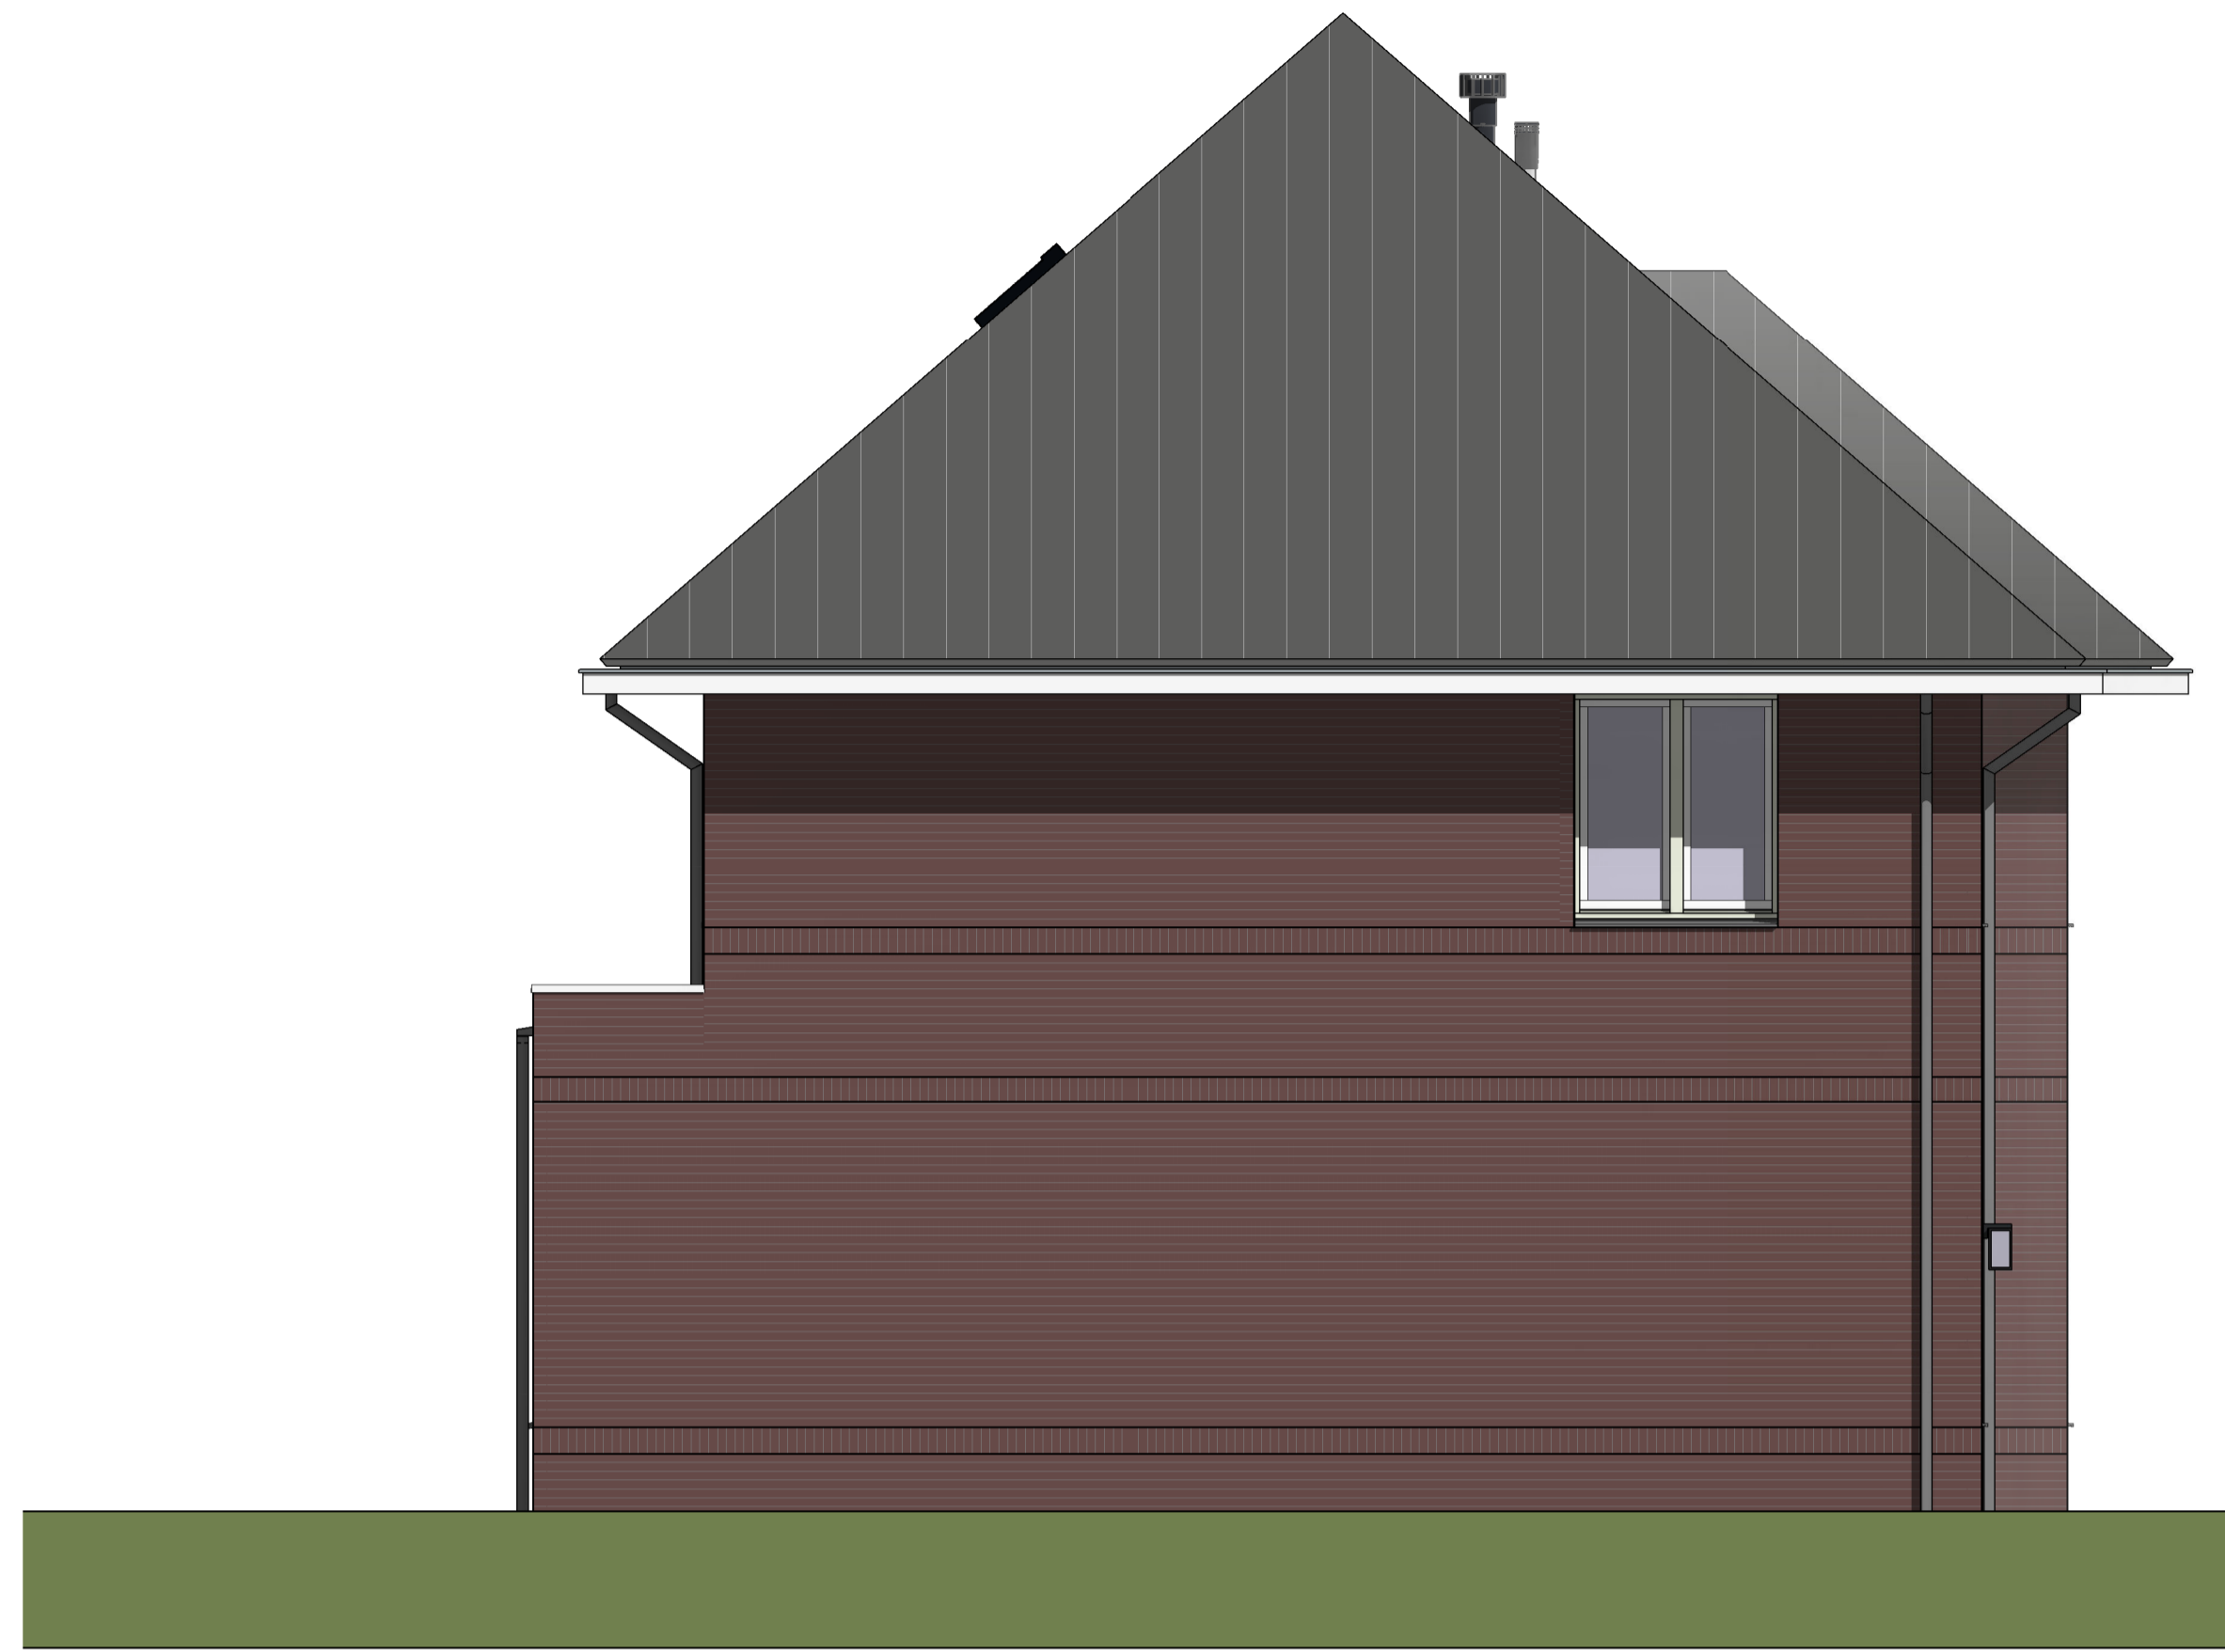

Voorgevel

Linker zijgevel

Achtergevel

Beganegrond

1e Verdieping

2e Verdieping

renvooi			
	metselwerk		enkeelpolige schakelaar lichtpunt
	metselwerk, bruin genueanceerd		wisselschakelaar lichtpunt
	metselwerk, rood / bruin genueanceerd		plafondlichtpunt
	metselwerk, rood / oranje genueanceerd		wandlichtpunt (buitenlichtpunt waterdicht)
	metselwerk, wit gekeimd		enkele wandcontactdoos met randaarde
	isolatie, Rc <sub>2,45</sub> m² K/W		dubbele wandcontactdoos met randaarde (vertikaal)
	prefab betonwand (afmeting volgens opgave constructeur)		dubbele wandcontactdoos t.b.v. huishoudelijke apparatuur
	cellenbeton 70/100mm		enkele wandcontactdoos met randaarde t.b.v. wasmachine
	HSB wand, gelsoldeerd, Rc <sub>2,45</sub> m² K/W		enkele wandcontactdoos met randaarde t.b.v. koelkast
	HSB binnenwand, ongesoldeerd		enkele wandcontactdoos met randaarde t.b.v. combi-oven
	prefab kap, gelsoldeerd, Rc <sub>2,60</sub> m² K/W		enkele wandcontactdoos met randaarde t.b.v. mechanische ventilatie
	dakpannen		enkele wandcontactdoos met randaarde t.b.v. vaatwasser
	plattendakisolatie, Rc <sub>2,60</sub> m² K/W		perlex aansluiting t.b.v. kooktoestel
	betonvloer (afmeting volgens opgave constructeur)		boiler
	zandcementdekvloer		loze leiding t.b.v. boiler
	voertegels		enkele wandcontactdoos met randaarde t.b.v. wasmachine (op aparte groep)
	binnendeurkozijn zonder bovenlicht		hoofbediening mechanische ventilatie
	vloerlук		Co <sub>2</sub> melder t.b.v. mechanische ventilatie
	ventilatieooster		thermostaat bedieningspaneel
	warmtepomp opstelling		loze leiding
	verdelers vloerverwarming		schel
	meternimte		bedrukker
	zwaluwkast		enkele wandcontactdoos met randaarde t.b.v. elektrische radiator
	hemelwaterafvoer		elektrische radiator badkamer
			rookmelder (onderling gekoppeld)
			afzuigpunt mechanische ventilatie (plafond)
			afzuigpunt mechanische ventilatie (wand)
			mechanische ventilatie-unit
			opsteplaats wasmachine
			opsteplaats wasdroger (opfle)