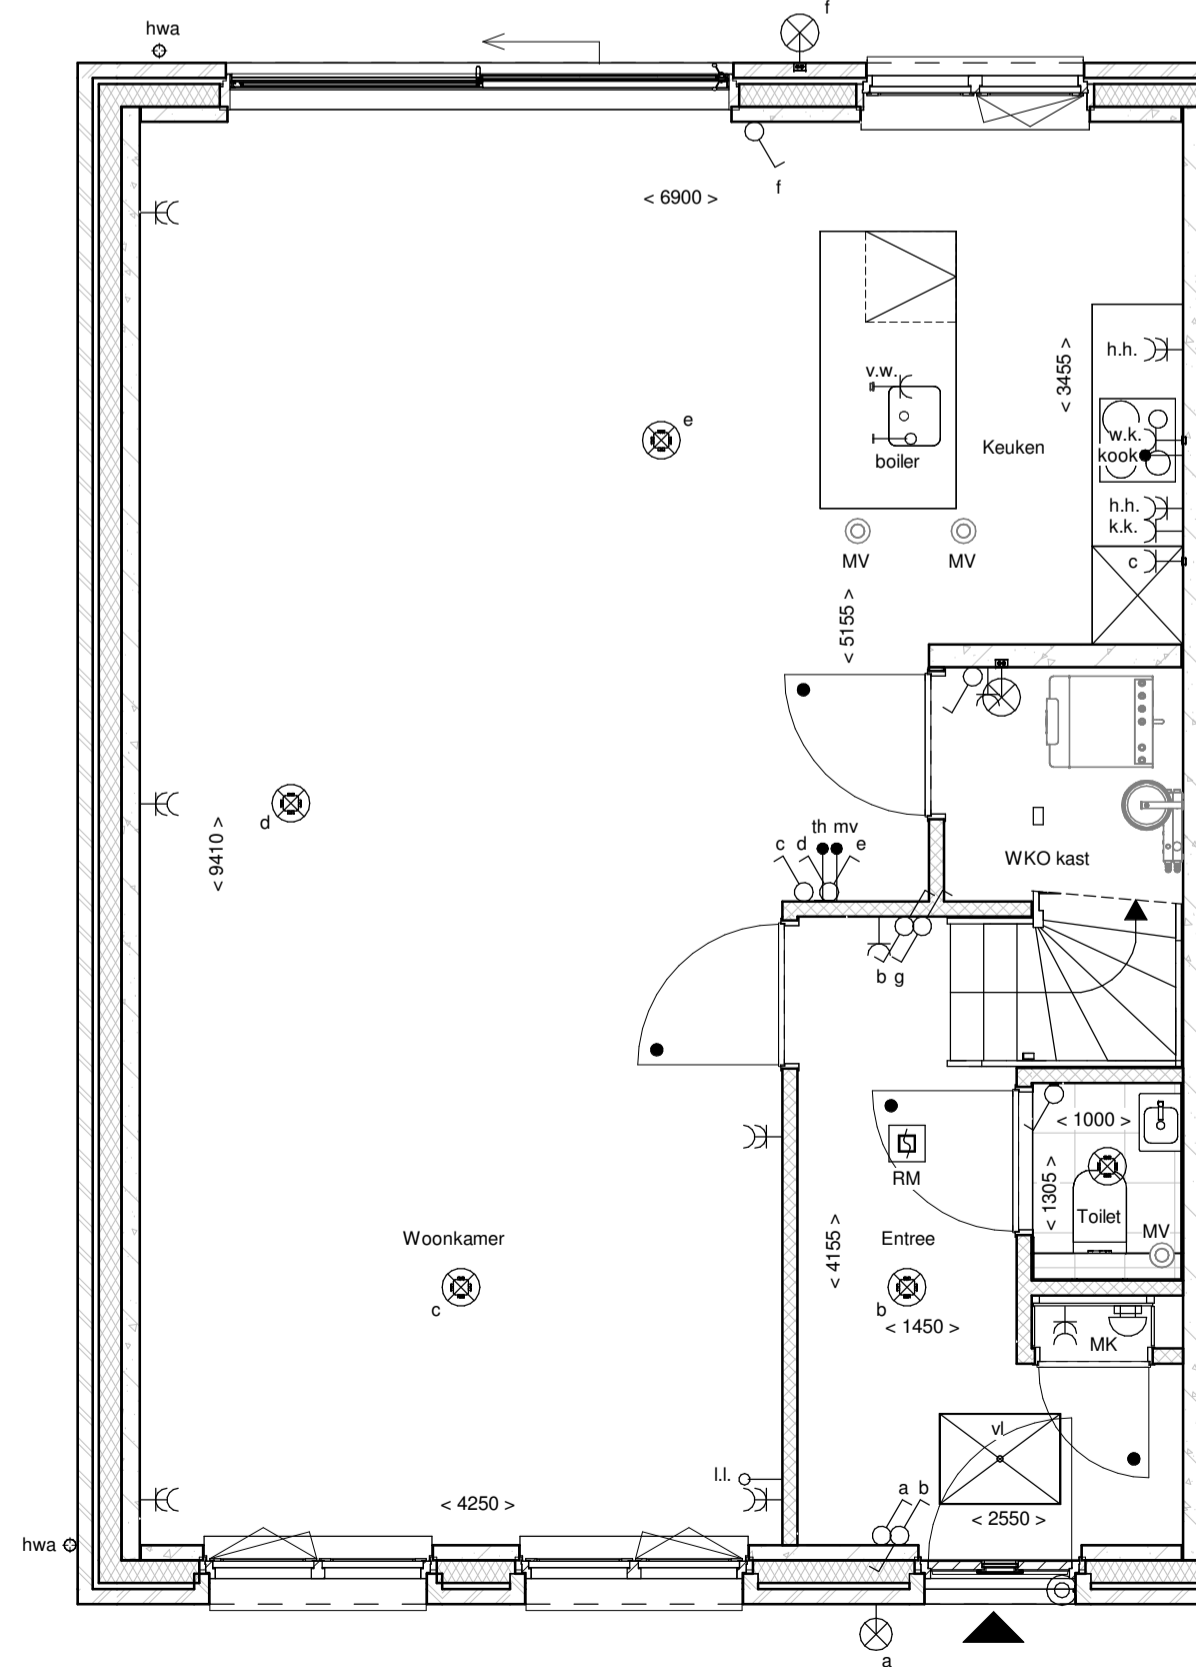

Voorgevel

Linker zijgevel

Achtergevel

Beganegrond

1e Verdieping

2e Verdieping

renvooi			
	metselwerk		enkeelpolige schakelaar lichtpunt
	metselwerk, bruin genueanceerd		wisselschakelaar lichtpunt
	metselwerk, rood / bruin genueanceerd		plafondlichtpunt
	metselwerk, rood / oranje genueanceerd		wandlichtpunt (buitenlichtpunt waterdicht)
	metselwerk, wit gekeimd		enkele wandcontactdoos met randaarde
	isolatie, Rc <sub>2,45</sub> m² K/W		dubbele wandcontactdoos met randaarde (vertikaal)
	prefab betonwand (afmeting volgens opgave constructeur)		dubbele wandcontactdoos t.b.v. huishoudelijke apparatuur
	cellenbeton 70/100mm		enkele wandcontactdoos met randaarde t.b.v. wasmachine
	HSB wand, gelsoldeerd, Rc <sub>2,45</sub> m² K/W		enkele wandcontactdoos met randaarde t.b.v. koelkast
	HSB binnenwand, ongesoldeerd		enkele wandcontactdoos met randaarde t.b.v. combi-oven
	prefab kap, gelsoldeerd, Rc <sub>2,60</sub> m² K/W		enkele wandcontactdoos met randaarde t.b.v. mechanische ventilatie
	dakpannen		enkele wandcontactdoos met randaarde t.b.v. vaatwasser
	plattendakisolatie, Rc <sub>2,60</sub> m² K/W		perlex aansluiting t.b.v. kooktoestel
	betonvloer (afmeting volgens opgave constructeur)		boiler
	zandcementdekvloer		loze leiding t.b.v. boiler
	voertegels		enkele wandcontactdoos met randaarde t.b.v. wasmachine (op aparte groep)
	binnendeurkozijn zonder bovenlicht		hoofbediening mechanische ventilatie
	vloerlук		Co <sub>2</sub> melder t.b.v. mechanische ventilatie
	ventilatieooster		thermostaat bedieningspaneel
	warmtepomp opstelling		loze leiding
	verdelers vloerverwarming		schel
	meternimte		bedrukker
	zwaluwkast		enkele wandcontactdoos met randaarde t.b.v. elektrische radiator
	hemelwaterafvoer		elektrische radiator badkamer
			rookmelder (onderling gekoppeld)
			afzuigpunt mechanische ventilatie (plafond)
			afzuigpunt mechanische ventilatie (wand)
			mechanische ventilatie-unit
			opsteplaats wasmachine
			opsteplaats wasdroger (opfle)