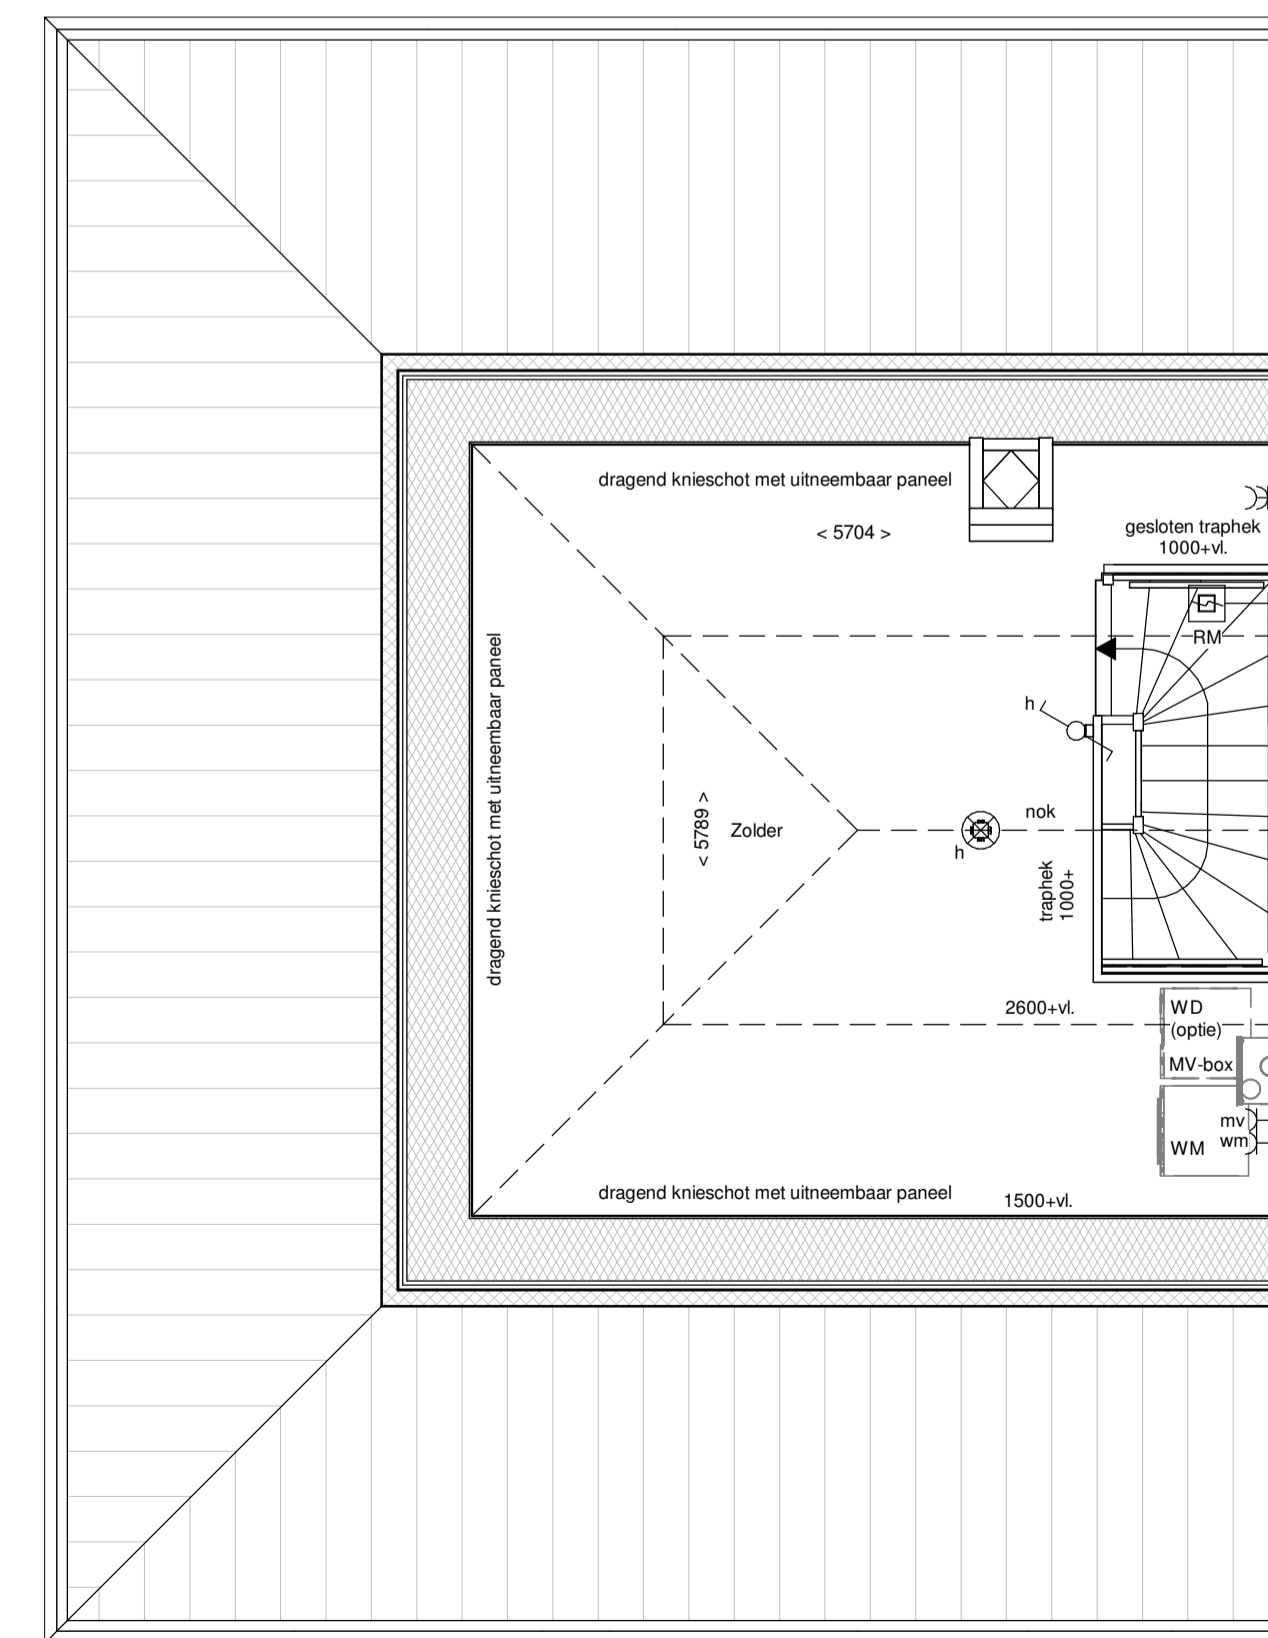

Voorgevel

Linker zijgevel

Achtergevel

Beganegrond

1e Verdieping

2e Verdieping

renvooi			
	metselwerk		enkeelpolige schakelaar lichtpunt
	metselwerk, bruin genueanceerd		wisselschakelaar lichtpunt
	metselwerk, rood / bruin genueanceerd		plafondlichtpunt
	metselwerk, rood / oranje genueanceerd		wandlichtpunt (buitenlichtpunt waterdicht)
	metselwerk, wit gekeimd		enkele wandcontactdoos met randaarde
	isolatie, Rc <sub>2,45</sub> m² K/W		dubbele wandcontactdoos met randaarde (vertikaal)
	prefab betonwand (afmeting volgens opgave constructeur)		dubbele wandcontactdoos t.b.v. huishoudelijke apparatuur
	cellenbeton 70/100mm		enkele wandcontactdoos met randaarde t.b.v. wasmachine
	HSB wand, gelsoldeerd, Rc <sub>2,45</sub> m² K/W		enkele wandcontactdoos met randaarde t.b.v. koelkast
	HSB binnenwand, ongesoldeerd		enkele wandcontactdoos met randaarde t.b.v. combi-oven
	prefab kap, gelsoldeerd, Rc <sub>2,60</sub> m² K/W		enkele wandcontactdoos met randaarde t.b.v. mechanische ventilatie
	dakpannen		enkele wandcontactdoos met randaarde t.b.v. vaatwasser
	plattendakisolatie, Rc <sub>2,60</sub> m² K/W		perlex aansluiting t.b.v. kooktoestel
	betonvloer (afmeting volgens opgave constructeur)		boiler
	zandcementdekvloer		loze leiding t.b.v. boiler
	voertegels		enkele wandcontactdoos met randaarde t.b.v. wasmachine (op aparte groep)
	binnendeurkozijn zonder bovenlicht		hoofbediening mechanische ventilatie
	vloerlук		Co <sub>2</sub> melder t.b.v. mechanische ventilatie
	ventilatieooster		thermostaat bedieningspaneel
	warmtepomp opstelling		loze leiding
	verdelers vloerverwarming		schel
	meternimte		bedrukker
	zwaluwkast		enkele wandcontactdoos met randaarde t.b.v. elektrische radiator
	hemelwaterafvoer		elektrische radiator badkamer
			rookmelder (onderling gekoppeld)
			afzuigpunt mechanische ventilatie (plafond)
			afzuigpunt mechanische ventilatie (wand)
			mechanische ventilatie-unit
			opsteplaats wasmachine
			opsteplaats wasdroger (opfle)