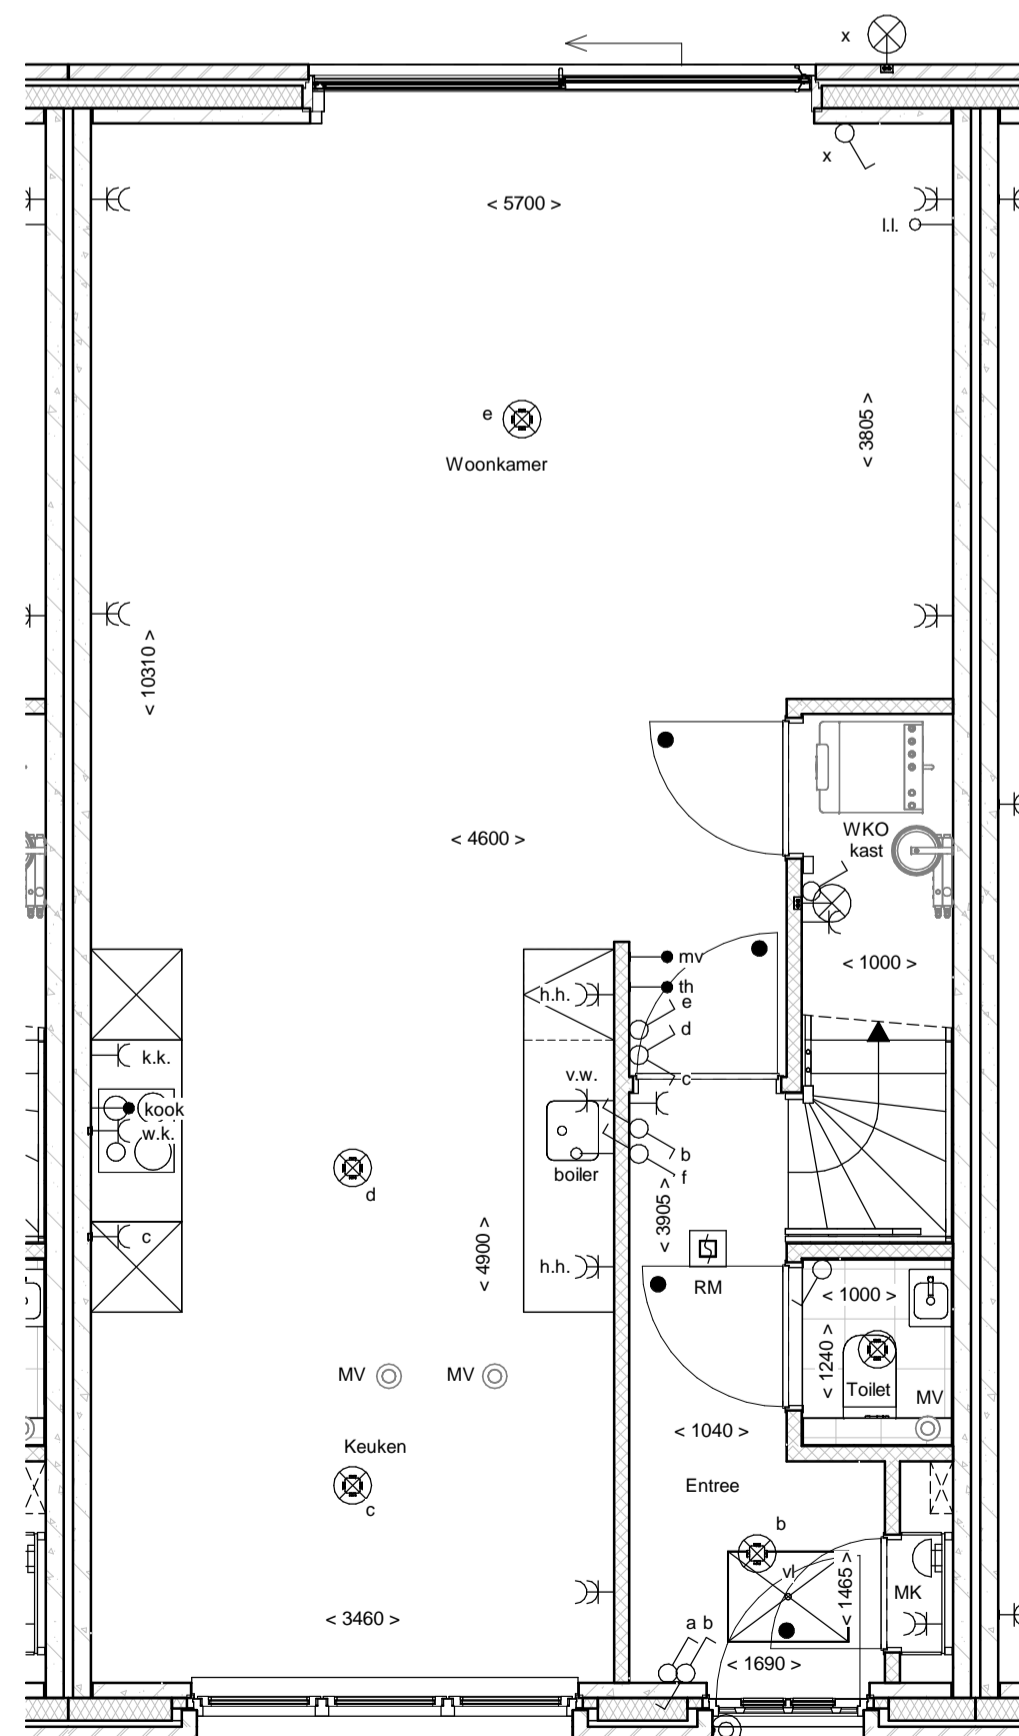

Voorgevel

Achtergevel

Begane grond

1e Verdieping

2e Verdieping

renvooi			
	metselwerk		enkelepole schakelaar lichtpunt
	metselwerk, bruin geventureerd		wisselschakelaar lichtpunt
	metselwerk, rood / bruin geventureerd		plafondlichtpunt
	metselwerk, rood / oranje geventureerd		wandlichtpunt (buitenlichtpunt waterdicht)
	metselwerk, wit gekleurd		enkele wandcontactdoos met randaarde
	isolatie, Rc _{2,45} m ² KW		dubbele wandcontactdoos met randaarde (verticaal)
	prefab betonwand (afmeting volgens opgave constructeur)		h.h. dubbele wandcontactdoos t.b.v. huishoudelijke apparatuur
	cellenbeton 70/100mm		w.k. enkele wandcontactdoos met randaarde t.b.v. wasmachine
	HSB wand, geïsoleerd, Rc _{2,45} m ² KW		k.k. enkele wandcontactdoos met randaarde t.b.v. koelkast
	HSB binnenwand, ongeïsoleerd		c. enkele wandcontactdoos met randaarde t.b.v. combi-oven
	prefab kap, geïsoleerd, Rc _{2,60} m ² KW		mv. enkele wandcontactdoos met randaarde t.b.v. mechanische ventilatie
	dakpannen		v.w. enkele wandcontactdoos met randaarde t.b.v. vaatwasmachine
	plafondisolatie, Rc _{2,60} m ² KW		kook. perflex aansluiting t.b.v. kooktoestel
	betonvloer (afmeting volgens opgave constructeur)		boiler. loze leiding t.b.v. boiler
	zandcementdekvloer		wm. enkele wandcontactdoos met randaarde t.b.v. wasmachine (op aparte groep)
	vloertegels		mv. hoofdbediening mechanische ventilatie
	binnendeurkozijn zonder bovenlicht		Co ₂ . Co ₂ melder t.b.v. mechanische ventilatie
	vloerluis		th. thermostaat bedieningspaneel
	ventilatorrooster		ll. loze leiding
	warme pomp opstelling		schel. schel
	verdelers vloerverwarming		betrukker. enkele wandcontactdoos met randaarde t.b.v. elektrische radiator
	meterruimte		rad. elektrische radiator badkamer
	zwaluwkast		RM. rookmelder (onderling gekoppeld)
	hwa. hemelwaterafvoer		MV. afzuigpunt mechanische ventilatie (plafond)
			MV. afzuigpunt mechanische ventilatie (wand)
			MV. mechanische ventilatie-unit
			WM. opstelplaats wasmachine
			WD (optie). opstelplaats wasdroger (roete)