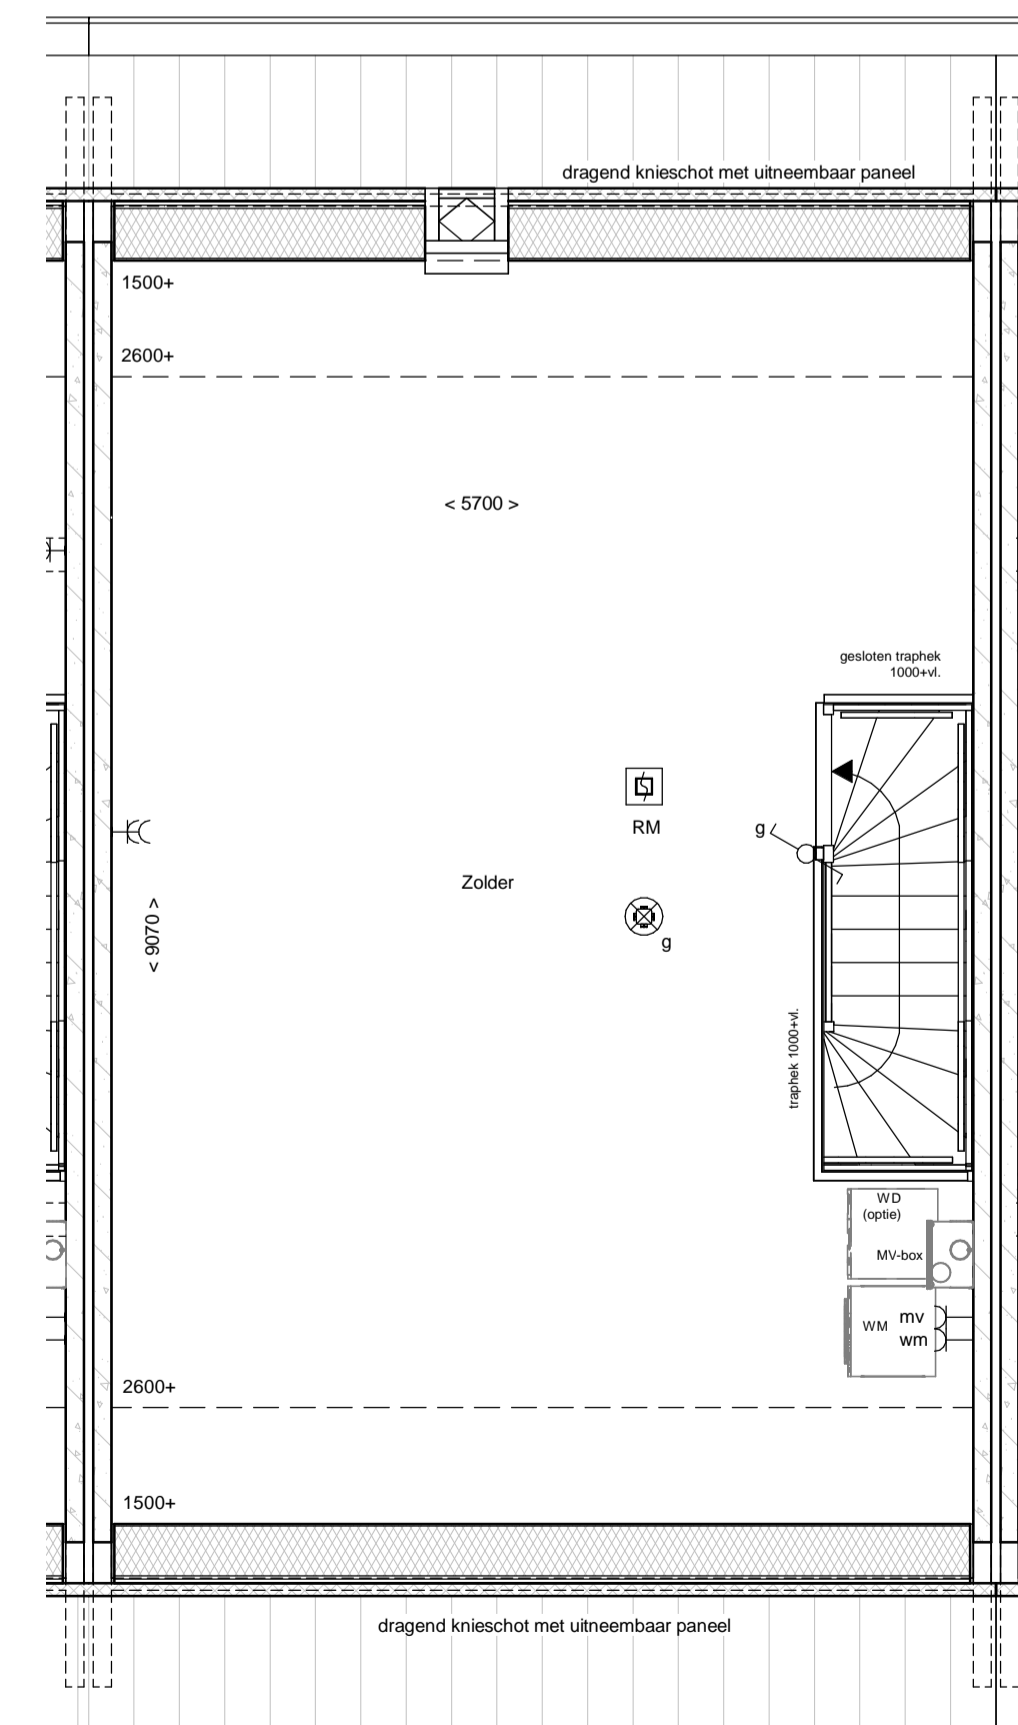

Voorgevel

Achtergevel

Begane grond

1e Verdieping

2e Verdieping

renvooi			
	metselwerk		enkelepole schakelaar lichtpunt
	metselwerk, bruin geventureerd		wisselschakelaar lichtpunt
	metselwerk, rood / bruin geventureerd		plafondlichtpunt
	metselwerk, rood / oranje geventureerd		wandlichtpunt (buitenlichtpunt waterdicht)
	metselwerk, wit gekleurd		enkele wandcontactdoos met randaarde
	isolatie, Rc _{2,45} m ² KW		dubbele wandcontactdoos met randaarde (verticaal)
	prefab betonwand (afmeting volgens opgave constructeur)		h.h. dubbele wandcontactdoos t.b.v. huishoudelijke apparatuur
	cellenbeton 70/100mm		w.k. enkele wandcontactdoos met randaarde t.b.v. wasmachine
	HSB wand, geïsoleerd, Rc _{2,45} m ² KW		k.k. enkele wandcontactdoos met randaarde t.b.v. koelkast
	HSB binnenwand, ongeïsoleerd		c. enkele wandcontactdoos met randaarde t.b.v. combi-oven
	prefab kap, geïsoleerd, Rc _{2,60} m ² KW		mv. enkele wandcontactdoos met randaarde t.b.v. mechanische ventilatie
	dakpannen		v.w. enkele wandcontactdoos met randaarde t.b.v. vaatwasmachine
	plafondisolatie, Rc _{2,60} m ² KW		kook. perflex aansluiting t.b.v. kooktoestel
	betonvloer (afmeting volgens opgave constructeur)		boiler. loze leiding t.b.v. boiler
	zandcementdekvloer		wm. enkele wandcontactdoos met randaarde t.b.v. wasmachine (op aparte groep)
	vloertegels		mv. hoofdbediening mechanische ventilatie
	binnendeurkozijn zonder bovenlicht		Co ₂ . Co ₂ melder t.b.v. mechanische ventilatie
	vloerluis		th. thermostaat bedieningspaneel
	ventilatorrooster		ll. loze leiding
	warme pomp opstelling		schel. schel
	verdelers vloerverwarming		betrukker. enkele wandcontactdoos met randaarde t.b.v. elektrische radiator
	meterruimte		rad. elektrische radiator badkamer
	zwaluwkast		RM. rookmelder (onderling gekoppeld)
	hwa. hemelwaterafvoer		MV. afzuigpunt mechanische ventilatie (plafond)
			MV. afzuigpunt mechanische ventilatie (wand)
			MV. mechanische ventilatie-unit
			WM. opstelplaats wasmachine
			WD (optie). opstelplaats wasdroger (roete)