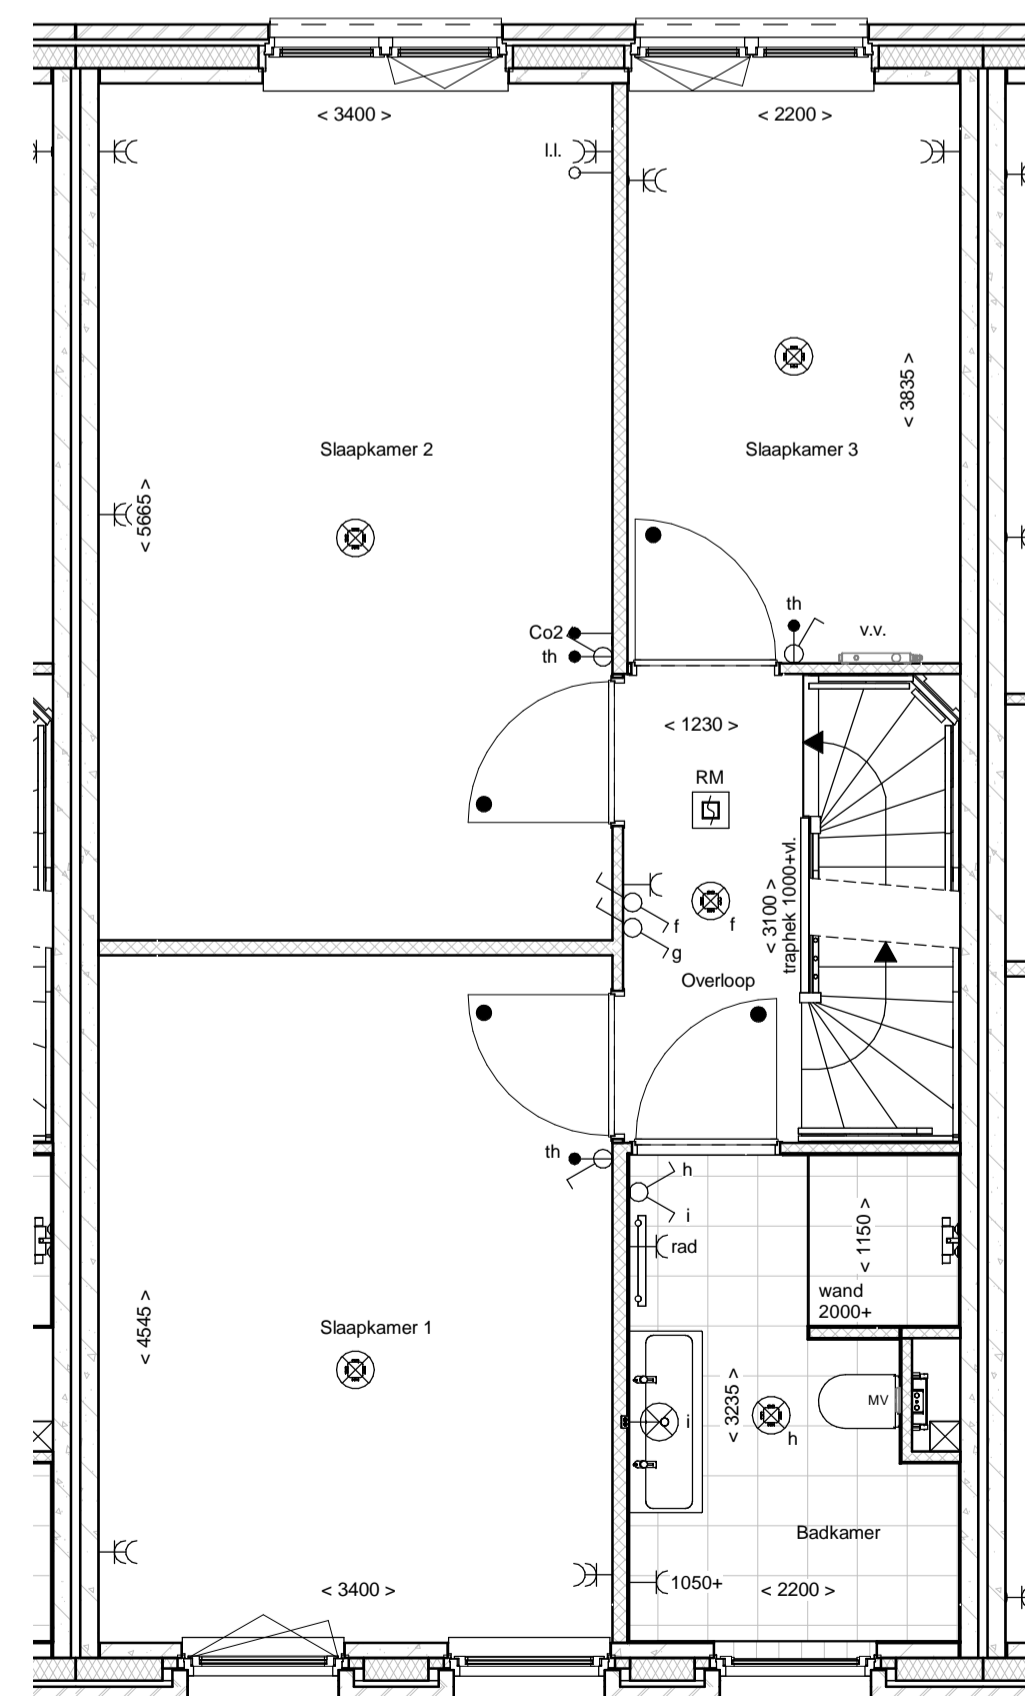

Voorgevel

Achtergevel

Begane grond

1e Verdieping

2e Verdieping

renvooi			
	metselwerk		enkelepole schakelaar lichtpunt
	metselwerk, bruin geventureerd		wisselschakelaar lichtpunt
	metselwerk, rood / bruin geventureerd		plafondlichtpunt
	metselwerk, rood / oranje geventureerd		wandlichtpunt (buitenlichtpunt waterdicht)
	metselwerk, wit gekleurd		enkele wandcontactdoos met randaarde
	isolatie, Rc _{2,45} m ² KW		dubbele wandcontactdoos met randaarde (verticaal)
	prefab betonwand (afmeting volgens opgave constructeur)		h.h. dubbele wandcontactdoos t.b.v. huishoudelijke apparatuur
	cellenbeton 70/100mm		w.k. enkele wandcontactdoos met randaarde t.b.v. wasmachine
	HSB wand, geïsoleerd, Rc _{2,45} m ² KW		k.k. enkele wandcontactdoos met randaarde t.b.v. koelkast
	HSB binnenwand, ongeïsoleerd		c. enkele wandcontactdoos met randaarde t.b.v. combi-oven
	prefab kap, geïsoleerd, Rc _{2,60} m ² KW		mv. enkele wandcontactdoos met randaarde t.b.v. mechanische ventilatie
	dakpannen		v.w. enkele wandcontactdoos met randaarde t.b.v. vaatwasmachine
	plafondisolatie, Rc _{2,60} m ² KW		kook. perflex aansluiting t.b.v. kooktoestel
	betonvloer (afmeting volgens opgave constructeur)		boiler. loze leiding t.b.v. boiler
	zandcementdekvloer		wm. enkele wandcontactdoos met randaarde t.b.v. wasmachine (op aparte groep)
	vloertegels		mv. hoofdbediening mechanische ventilatie
	binnendeurkozijn zonder bovenlicht		Co ₂ . Co ₂ melder t.b.v. mechanische ventilatie
	vloerluis		th. thermostaat bedieningspaneel
	ventilatorrooster		ll. loze leiding
	warme pomp opstelling		schel. schel
	verdelers vloerverwarming		betrukker. enkele wandcontactdoos met randaarde t.b.v. elektrische radiator
	meterruimte		rad. elektrische radiator badkamer
	zwaluwkast		RM. rookmelder (onderling gekoppeld)
	hwa. hemelwaterafvoer		MV. afzuigpunt mechanische ventilatie (plafond)
			MV. afzuigpunt mechanische ventilatie (wand)
			MV. mechanische ventilatie-unit
			WM. opstelplaats wasmachine
			WD (optie). opstelplaats wasdroger (roete)