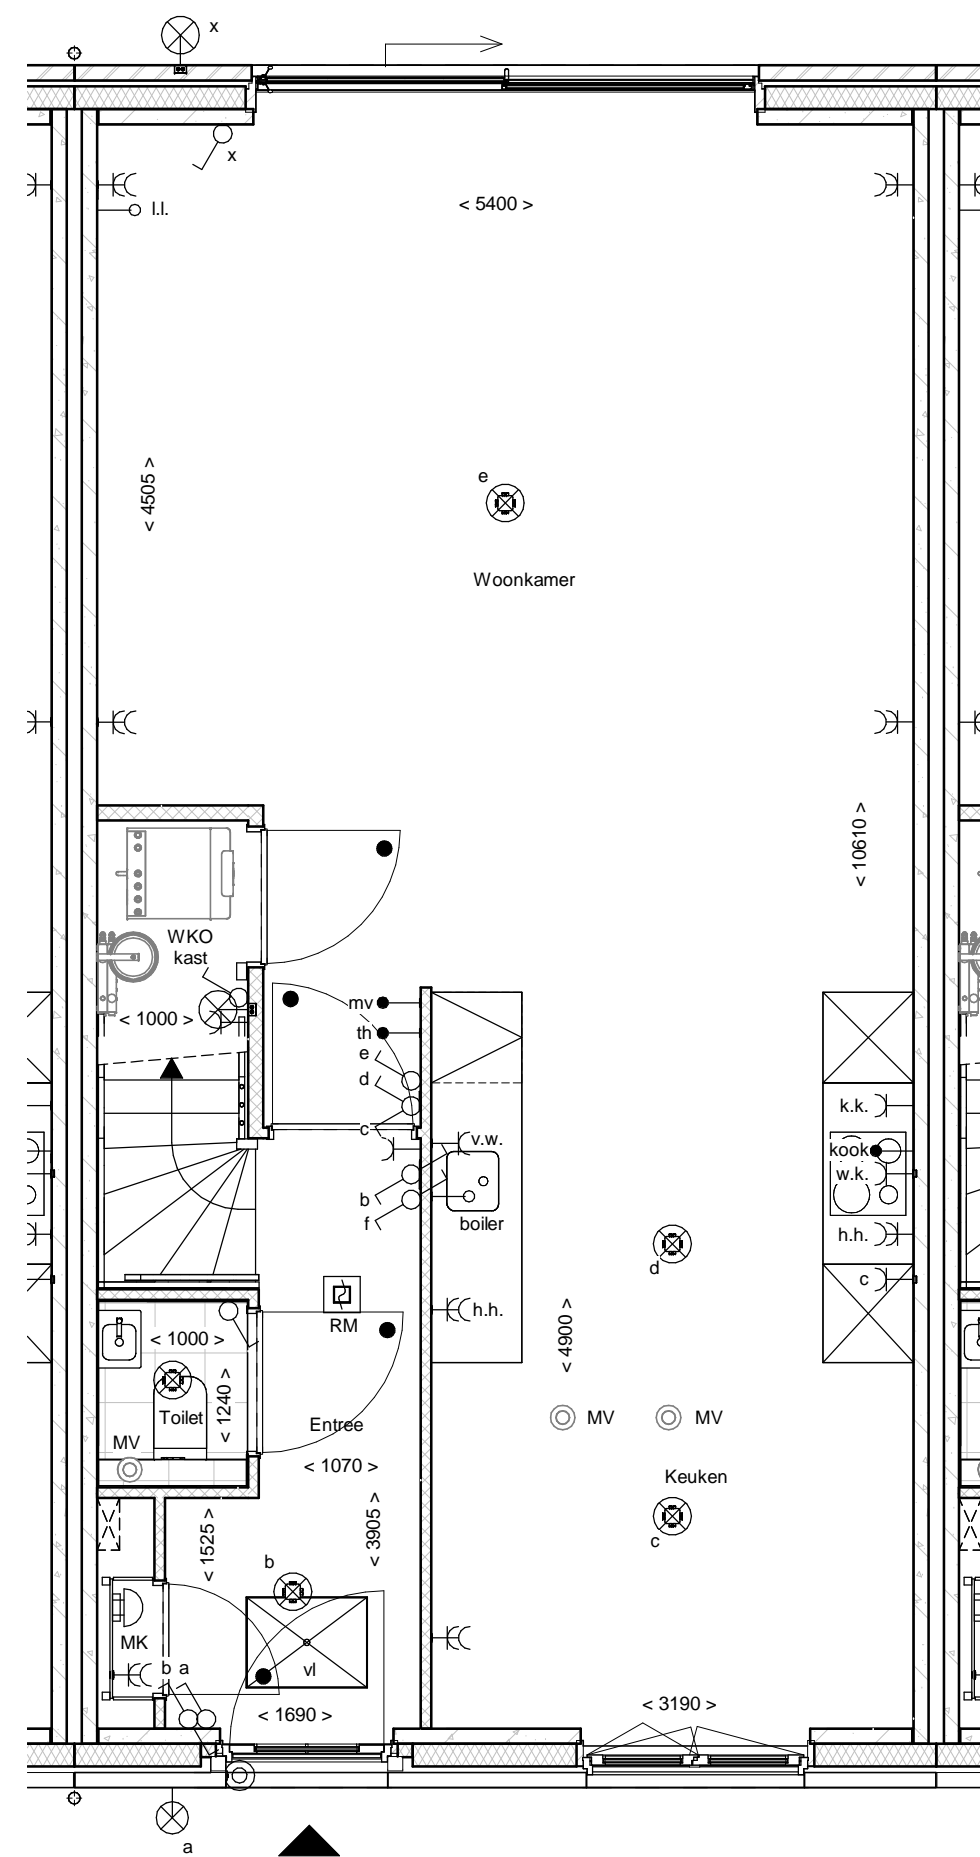

Voorgevel

Achtergevel

Beganegrond

1e Verdieping

2e Verdieping

renvooi			
	metselwerk		enkelvoudig schakelaar lichtpunt
	metselwerk, bruin gecoat		wisselschakelaar lichtpunt
	metselwerk, rood / bruin gecoat		plafondlichtpunt
	metselwerk, rood / oranje gecoat		wandlichtpunt (buitenlichtpunt waterdicht)
	metselwerk, wit gekleurd		enkele wandcontactdoos met randaarde
	isolatie, R <sub>02</sub> 4,5 m <sup>2</sup> KW		dubbele wandcontactdoos met randaarde (verticaal)
	prefab betonwand (afmeting volgens opgave constructeur)		dubbele wandcontactdoos t.b.v. huishoudelijke apparatuur
	cellenbeton 70/100mm		enkele wandcontactdoos met randaarde t.b.v. wasmachine
	HSB wand, geïsoleerd, R <sub>02</sub> 4,5 m <sup>2</sup> KW		enkele wandcontactdoos met randaarde t.b.v. combi-oven
	HSB binnenwand, ongeïsoleerd		enkele wandcontactdoos met randaarde t.b.v. mechanische ventilatie
	prefab kap, geïsoleerd, R <sub>02</sub> 6,0 m <sup>2</sup> KW		enkele wandcontactdoos met randaarde t.b.v. vaatwasmachine
	dakpannen		perlex aansluiting t.b.v. kooktoestel
	plafondisolatie, R <sub>02</sub> 6,0 m <sup>2</sup> KW		boiler
	betonvloer (afmeting volgens opgave constructeur)		loze leiding t.b.v. boiler
	zandcementdekvloer		enkele wandcontactdoos met randaarde t.b.v. wasmachine (op aparte groep)
	vloetegels		hoofdbediening mechanische ventilatie
	binnendeurkozijn zonder bovenlicht		Co2 melder t.b.v. mechanische ventilatie
	vloerluis		th
	ventilatorrooster		thermostaat bedieningspaneel
	warmtepomp opstelling		ll
	verdelers vloerverwarming		loze leiding
	meterruimte		schel
	zwaluwkast		bedrukker
	hemelwaterafvoer		enkele wandcontactdoos met randaarde t.b.v. elektrische radiator
			elektrische radiator badkamer
			RM
			rookmelder (onderling gekoppeld)
			MV
			afzuigpunt mechanische ventilatie (plafond)
			MV
			afzuigpunt mechanische ventilatie (wand)
			MV
			mechanische ventilatie-unit
			WM
			opstelplaats wasmachine
			WD (optie)
			opstelplaats wasdroger (optie)