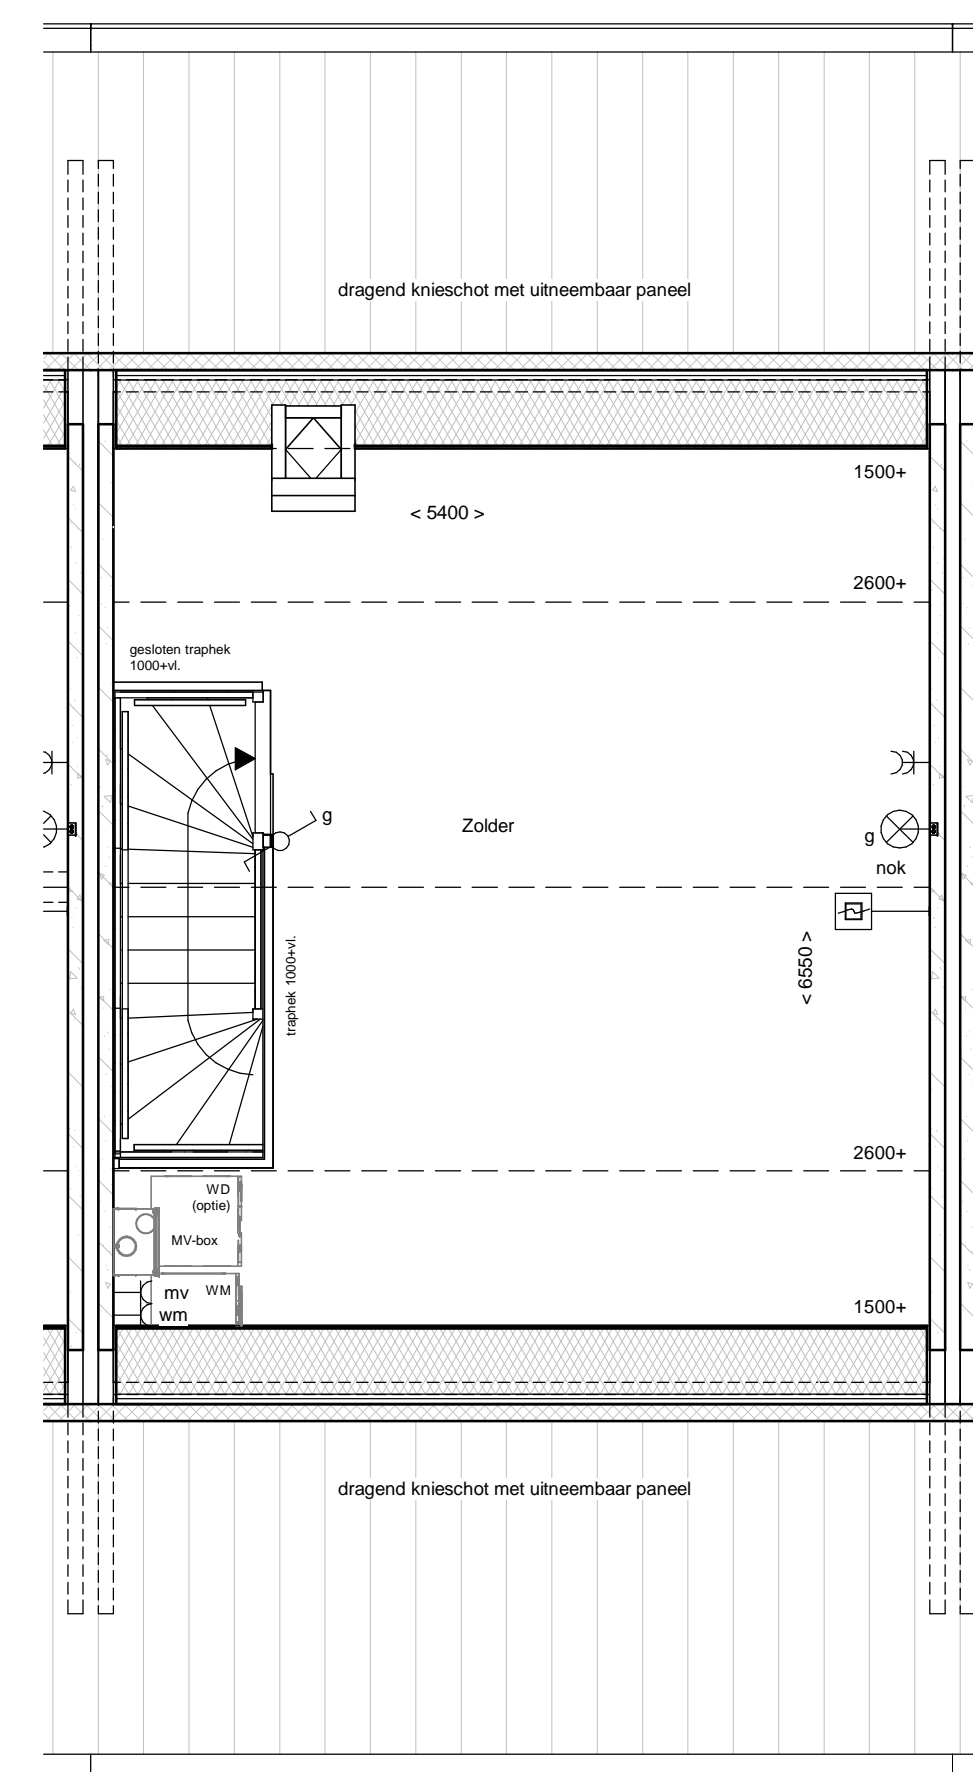

Voorgevel

Achtergevel

Beganegrond

1e Verdieping

2e Verdieping

renvooi			
	metselwerk		enkelvoudig schakelaar lichtpunt
	metselwerk, bruin gecoat		wisselschakelaar lichtpunt
	metselwerk, rood / bruin gecoat		plafondlichtpunt
	metselwerk, rood / oranje gecoat		wandlichtpunt (buitenlichtpunt waterdicht)
	metselwerk, wit gekleurd		enkele wandcontactdoos met randaarde
	isolatie, R <sub>02</sub> 4,5 m <sup>2</sup> KW		dubbele wandcontactdoos met randaarde (verticaal)
	prefab betonwand (afmeting volgens opgave constructeur)		dubbele wandcontactdoos t.b.v. huishoudelijke apparatuur
	cellenbeton 70/100mm		enkele wandcontactdoos met randaarde t.b.v. wasmachine
	HSB wand, geïsoleerd, R <sub>02</sub> 4,5 m <sup>2</sup> KW		enkele wandcontactdoos met randaarde t.b.v. combi-oven
	HSB binnenwand, ongeïsoleerd		enkele wandcontactdoos met randaarde t.b.v. mechanische ventilatie
	prefab kap, geïsoleerd, R <sub>02</sub> 6,0 m <sup>2</sup> KW		enkele wandcontactdoos met randaarde t.b.v. vaatwasmachine
	dakpannen		perlex aansluiting t.b.v. kooktoestel
	plafondisolatie, R <sub>02</sub> 6,0 m <sup>2</sup> KW		boiler
	betonvloer (afmeting volgens opgave constructeur)		loze leiding t.b.v. boiler
	zandcementdekvloer		enkele wandcontactdoos met randaarde t.b.v. wasmachine (op aparte groep)
	vloetegels		hoofdbediening mechanische ventilatie
	binnendeurkozijn zonder bovenlicht		Co2 melder t.b.v. mechanische ventilatie
	vloerluis		th
	ventilatorrooster		thermostaat bedieningspaneel
	warmtepomp opstelling		ll
	verdelers vloerverwarming		loze leiding
	meterruimte		schel
	zwaluwkast		bedrukker
	hemelwaterafvoer		enkele wandcontactdoos met randaarde t.b.v. elektrische radiator
			elektrische radiator badkamer
			RM
			rookmelder (onderling gekoppeld)
			MV
			afzuigpunt mechanische ventilatie (plafond)
			MV
			afzuigpunt mechanische ventilatie (wand)
			MV
			mechanische ventilatie-unit
			WM
			opstelplaats wasmachine
			WD (optie)
			opstelplaats wasdroger (optie)