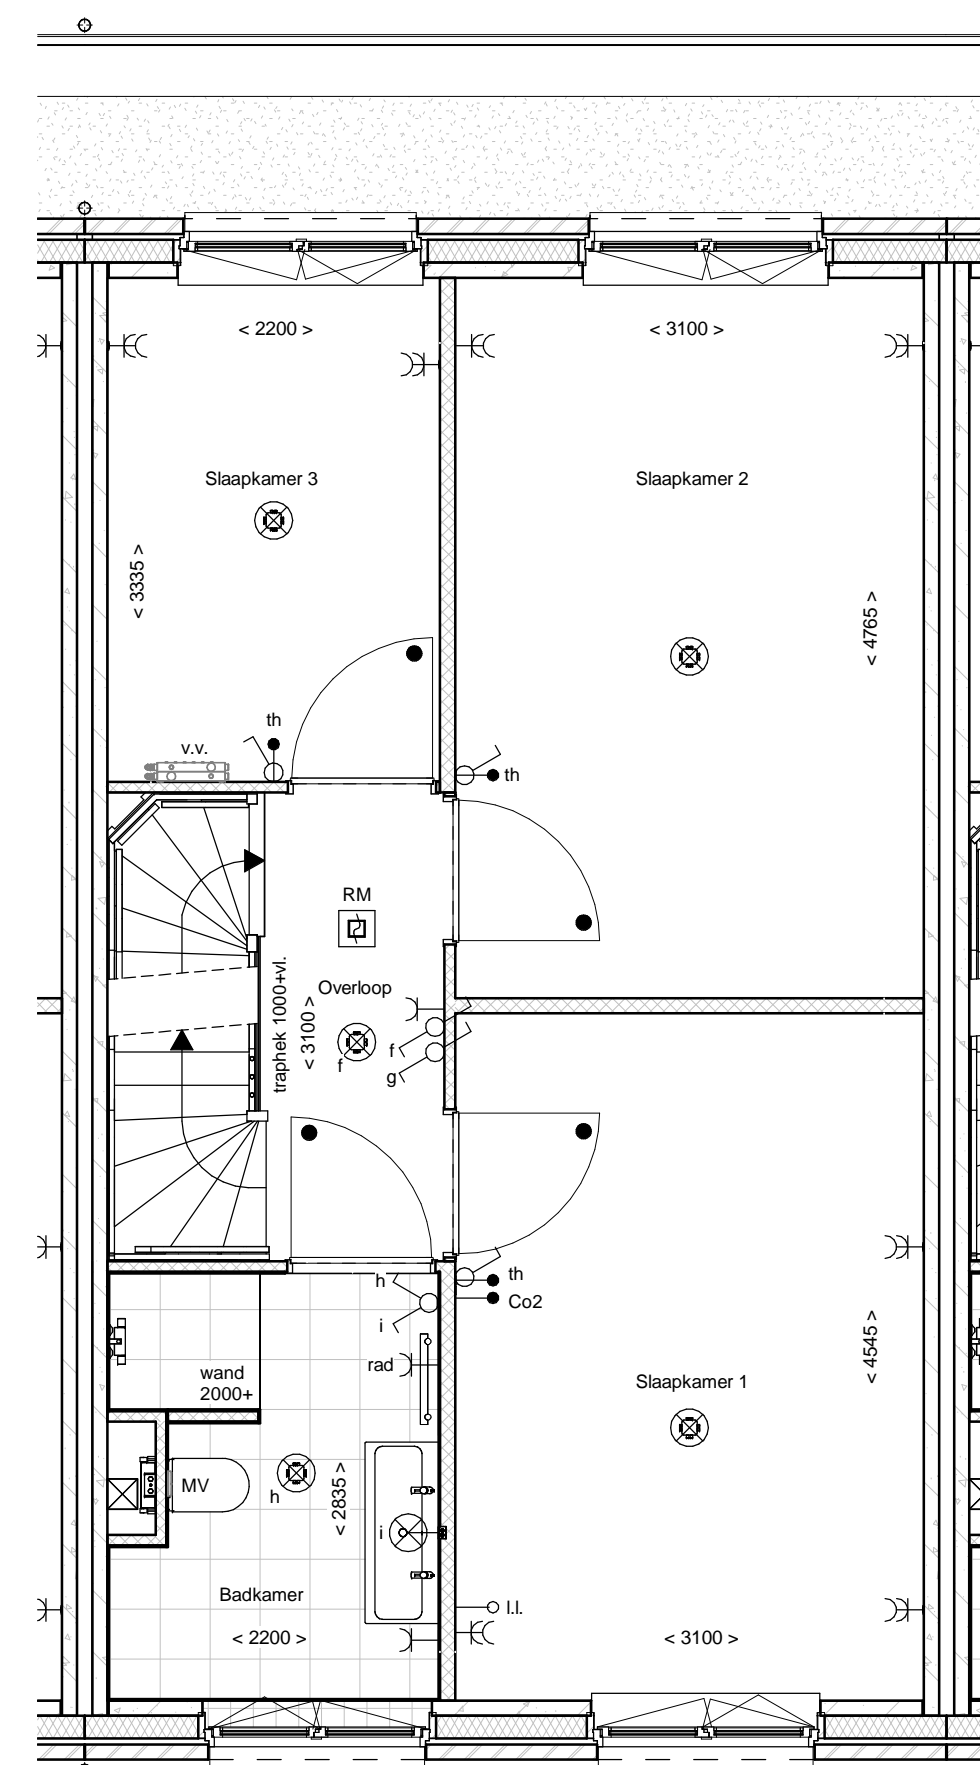

Voorgevel

Achtergevel

Beganegrond

1e Verdieping

2e Verdieping

renvooi			
	metselwerk		enkelvoudig schakelaar lichtpunt
	metselwerk, bruin gecoat		wisselschakelaar lichtpunt
	metselwerk, rood / bruin gecoat		plafondlichtpunt
	metselwerk, rood / oranje gecoat		wandlichtpunt (buitenlichtpunt waterdicht)
	metselwerk, wit gekleurd		enkele wandcontactdoos met randaarde
	isolatie, R <sub>02</sub> 4,5 m <sup>2</sup> KW		dubbele wandcontactdoos met randaarde (verticaal)
	prefab betonwand (afmeting volgens opgave constructeur)		dubbele wandcontactdoos t.b.v. huishoudelijke apparatuur
	cellenbeton 70/100mm		enkele wandcontactdoos met randaarde t.b.v. wasmachine
	HSB wand, geïsoleerd, R <sub>02</sub> 4,5 m <sup>2</sup> KW		enkele wandcontactdoos met randaarde t.b.v. combi-oven
	HSB binnenwand, ongeïsoleerd		enkele wandcontactdoos met randaarde t.b.v. mechanische ventilatie
	prefab kap, geïsoleerd, R <sub>02</sub> 6,0 m <sup>2</sup> KW		enkele wandcontactdoos met randaarde t.b.v. vaatwasmachine
	dakpannen		perlex aansluiting t.b.v. kooktoestel
	plafondisolatie, R <sub>02</sub> 6,0 m <sup>2</sup> KW		boiler
	betonvloer (afmeting volgens opgave constructeur)		loze leiding t.b.v. boiler
	zandcementdekvloer		enkele wandcontactdoos met randaarde t.b.v. wasmachine (op aparte groep)
	vloetegels		hoofdbediening mechanische ventilatie
	binnendeurkozijn zonder bovenlicht		Co2 melder t.b.v. mechanische ventilatie
	vloerluis		th
	ventilatorrooster		thermostaat bedieningspaneel
	warmtepomp opstelling		ll
	verdelers vloerverwarming		loze leiding
	meterruimte		schel
	zwaluwkast		bedrukker
	hemelwaterafvoer		enkele wandcontactdoos met randaarde t.b.v. elektrische radiator
			elektrische radiator badkamer
			RM
			rookmelder (onderling gekoppeld)
			MV
			afzuigpunt mechanische ventilatie (plafond)
			MV
			afzuigpunt mechanische ventilatie (wand)
			MV
			mechanische ventilatie-unit
			WM
			opstelplaats wasmachine
			WD (optie)
			opstelplaats wasdroger (optie)