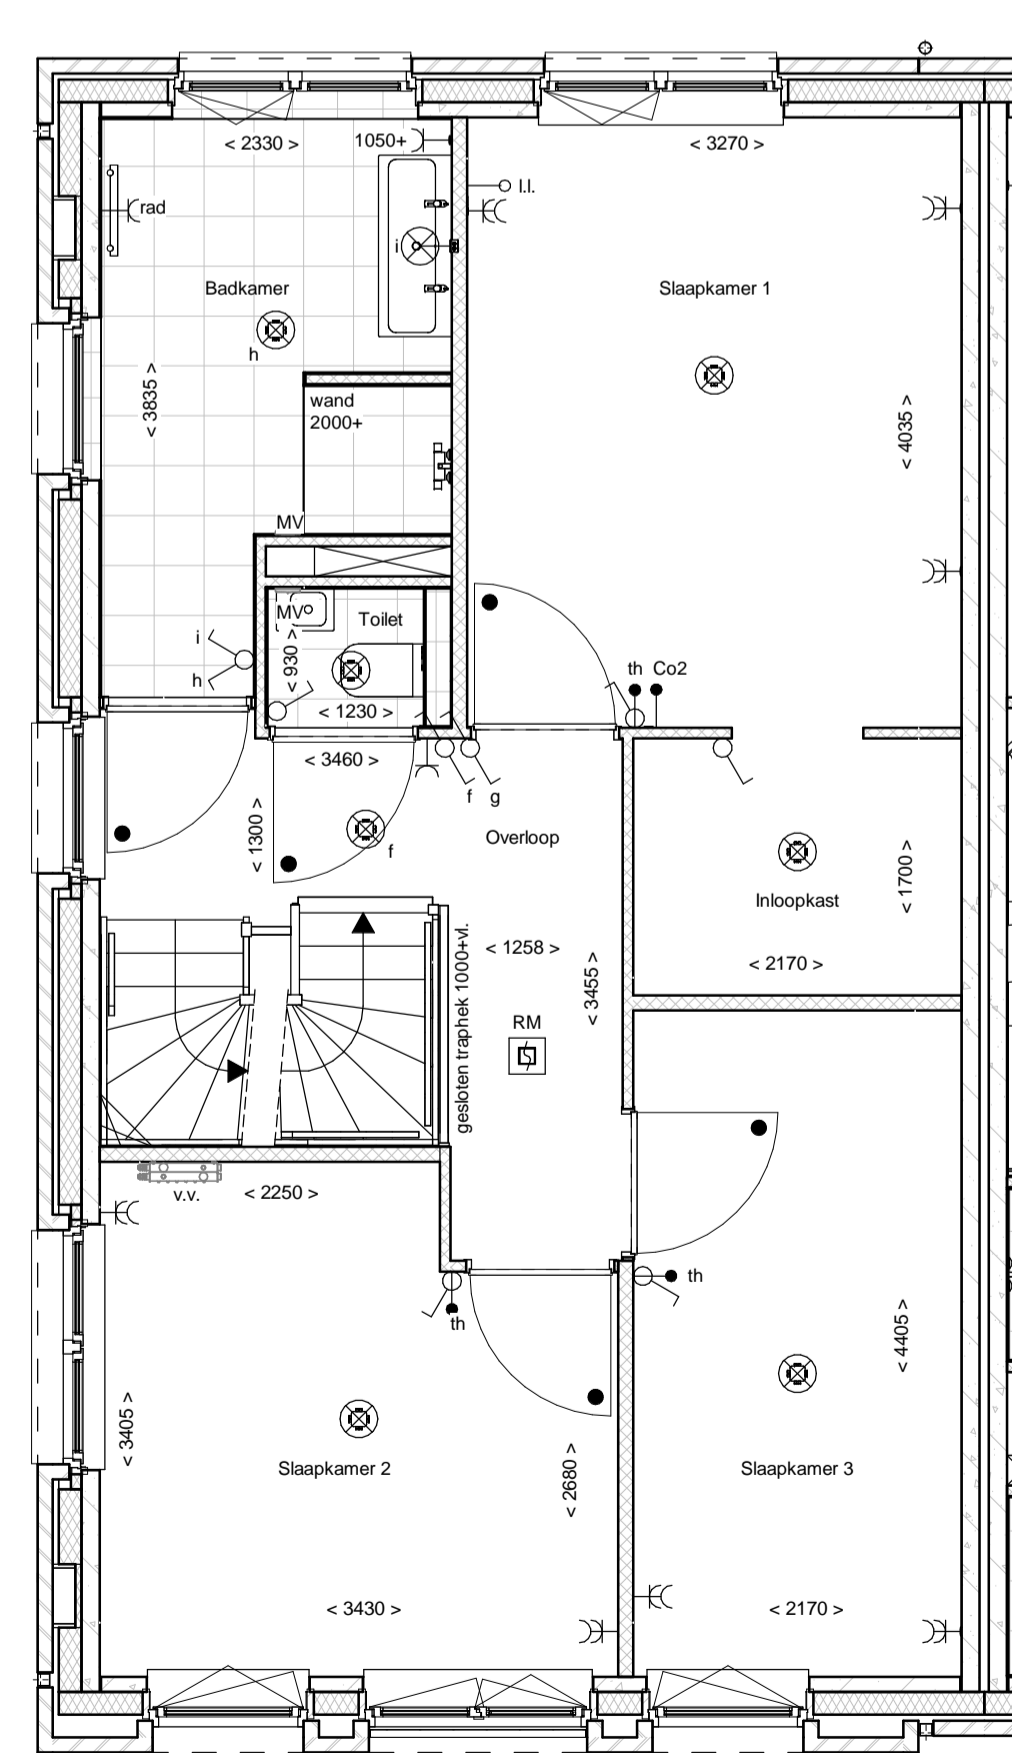

Voorgevel

Linker zijgevel

Achtergevel

Begane grond

1e Verdieping

2e Verdieping

Achtergevel

renvooi			
	metselwerk		enkeelpolige schakelaar lichtpunt
	metselwerk bruin geventileerd		wisselschakelaar lichtpunt
	metselwerk rood / bruin geventileerd		plafondlichtpunt
	metselwerk rood / oranje geventileerd		wandlichtpunt (buitenlichtpunt waterdicht)
	metselwerk wit geklemd		enkele wandcontactdoos met randsaarde
	isolatie, R <sub>02</sub> 4,5 m <sup>2</sup> KW		dubbele wandcontactdoos met randsaarde (verticaal)
	prefab betonwand (afmeting volgens opgave constructeur)		dubbele wandcontactdoos t.b.v. huishoudelijke apparatuur
	cellenbeton 70x100mm		enkele wandcontactdoos t.b.v. wasmachine
	HSB wand, geïsoleerd, R <sub>02</sub> 4,5 m <sup>2</sup> KW		enkele wandcontactdoos met randsaarde t.b.v. koelkast
	HSB binnenwand, ongeïsoleerd		enkele wandcontactdoos met randsaarde t.b.v. combi-oven
	prefab kap, geïsoleerd, R <sub>02</sub> 6,0 m <sup>2</sup> KW		enkele wandcontactdoos met randsaarde t.b.v. mechanische ventilatie
	dakpannen		enkele wandcontactdoos met randsaarde t.b.v. vaatwasmachine
	plaatdaksolatie, R <sub>02</sub> 6,0 m <sup>2</sup> KW		perlex aansluiting t.b.v. kooktoestel
	betonvoer (afmeting volgens opgave constructeur)		boiler
	zandcementdekplaat		loze leiding t.b.v. boiler
	vloertegels		enkele wandcontactdoos met randsaarde t.b.v. wasmachine (op aparte groep)
	binnendeurkozijn zonder bovenlicht		hoofdbediening mechanische ventilatie
	vloerluis		Co2 melder t.b.v. mechanische ventilatie
	ventilatie-rooster		thermostaat bedieningspaneel
	warmtepomp opstelling		loze leiding
	verdelers vloerverwarming		schel
	meterruimte		bedrukker
	zwakwast		enkele wandcontactdoos met randsaarde t.b.v. elektrische radiator
	hemelwaterafvoer		elektrische radiator badkamer
			rookmelder (onderling gekoppeld)
			afzuigpunt mechanische ventilatie (plafond)
			afzuigpunt mechanische ventilatie (wand)
			mechanische ventilatie-uit
			opstelplaats wasmachine
			opstelplaats wasdroger (niet)