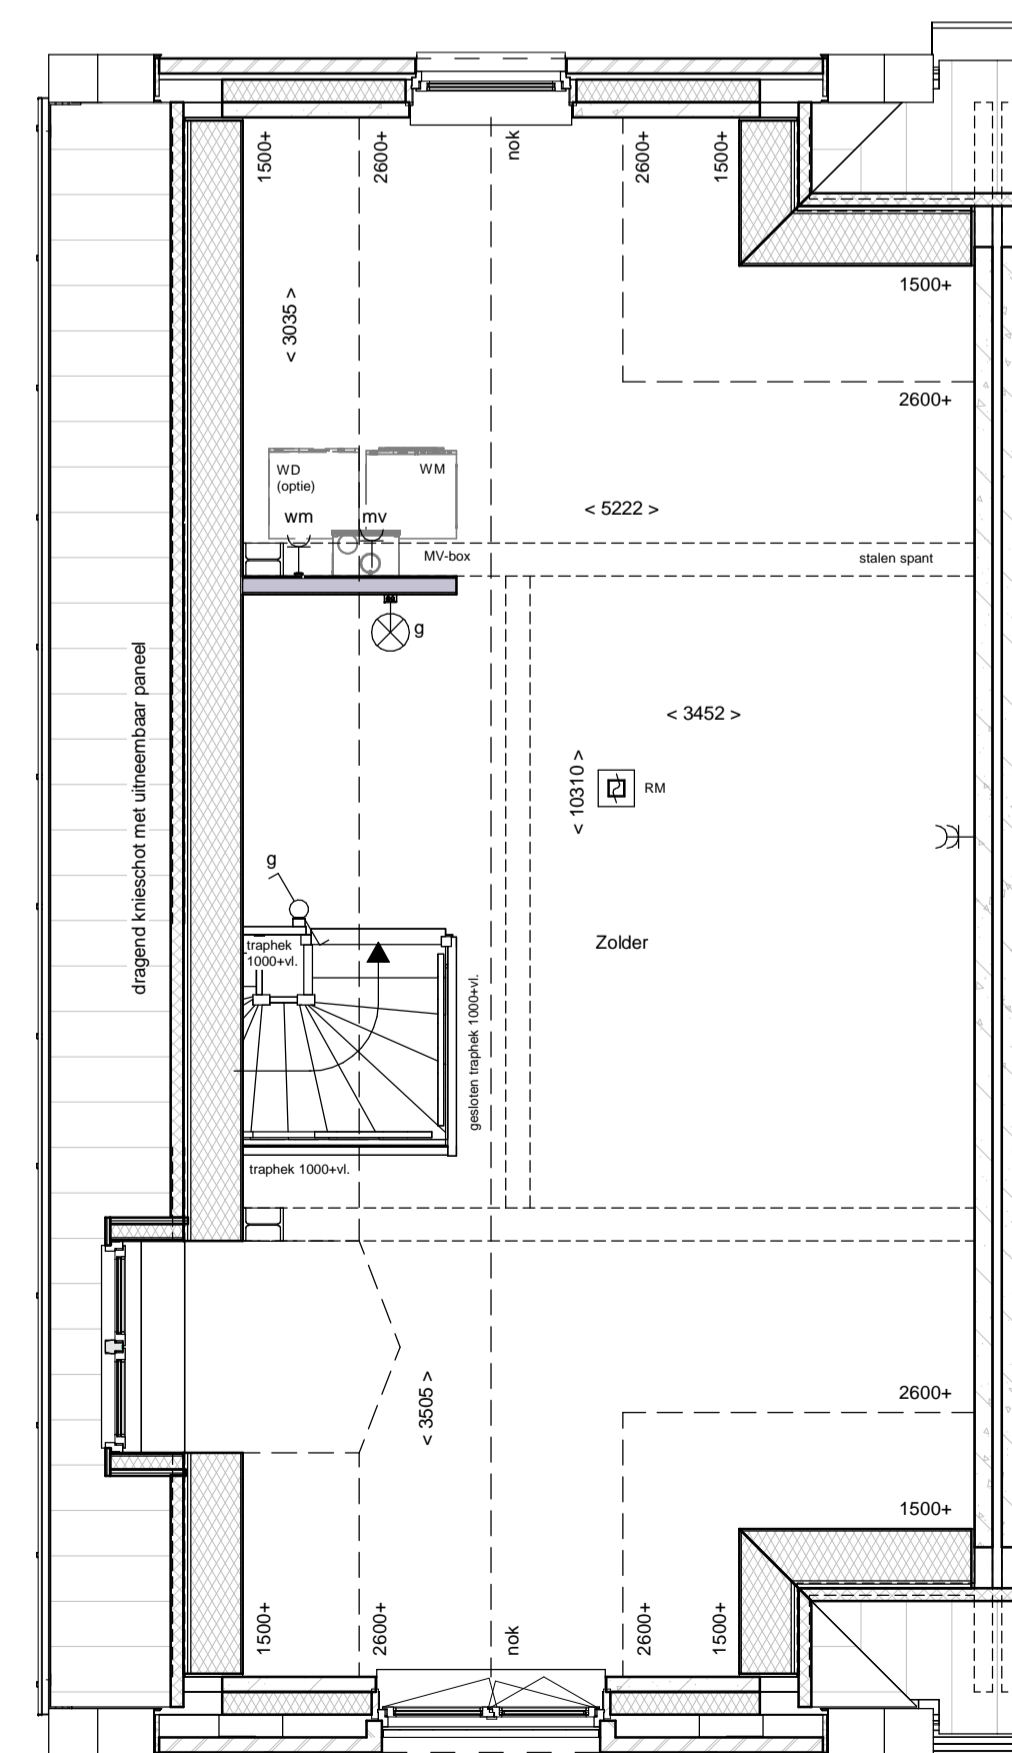

Voorgevel

Linker zijgevel

Achtergevel

Begane grond

1e Verdieping

2e Verdieping

Achtergevel

renvooi			
	metselwerk		enkeelpolige schakelaar lichtpunt
	metselwerk bruin geventileerd		wisselschakelaar lichtpunt
	metselwerk rood / bruin geventileerd		plafondlichtpunt
	metselwerk rood / oranje geventileerd		wandlichtpunt (buitenlichtpunt waterdicht)
	metselwerk wit geklemd		enkele wandcontactdoos met randsaarde
	isolatie, R <sub>02</sub> 4,5 m <sup>2</sup> KW		dubbele wandcontactdoos met randsaarde (verticaal)
	prefab betonwand (afmeting volgens opgave constructeur)		dubbele wandcontactdoos t.b.v. huishoudelijke apparatuur
	cellenbeton 70x100mm		enkele wandcontactdoos t.b.v. wasmachine
	HSB wand, geïsoleerd, R <sub>02</sub> 4,5 m <sup>2</sup> KW		enkele wandcontactdoos met randsaarde t.b.v. koelkast
	HSB binnenwand, ongeïsoleerd		enkele wandcontactdoos met randsaarde t.b.v. combi-oven
	prefab kap, geïsoleerd, R <sub>02</sub> 6,0 m <sup>2</sup> KW		enkele wandcontactdoos met randsaarde t.b.v. mechanische ventilatie
	dakpannen		enkele wandcontactdoos met randsaarde t.b.v. vaatwasmachine
	plaatdaksolatie, R <sub>02</sub> 6,0 m <sup>2</sup> KW		perlex aansluiting t.b.v. kooktoestel
	betonvoer (afmeting volgens opgave constructeur)		boiler
	zandcementdekplaat		loze leiding t.b.v. boiler
	vloertegels		enkele wandcontactdoos met randsaarde t.b.v. wasmachine (op aparte groep)
	binnendeurkozijn zonder bovenlicht		hoofdbediening mechanische ventilatie
	vloerluis		Co2 melder t.b.v. mechanische ventilatie
	ventilatie-rooster		thermostaat bedieningspaneel
	warmtepomp opstelling		loze leiding
	verdelers vloerverwarming		schel
	meterruimte		bedrukker
	zwakwast		enkele wandcontactdoos met randsaarde t.b.v. elektrische radiator
	hemelwaterafvoer		elektrische radiator badkamer
			rookmelder (onderling gekoppeld)
			afzuigpunt mechanische ventilatie (plafond)
			afzuigpunt mechanische ventilatie (wand)
			mechanische ventilatie-uit
			opstelplaats wasmachine
			opstelplaats wasdroger (niet)