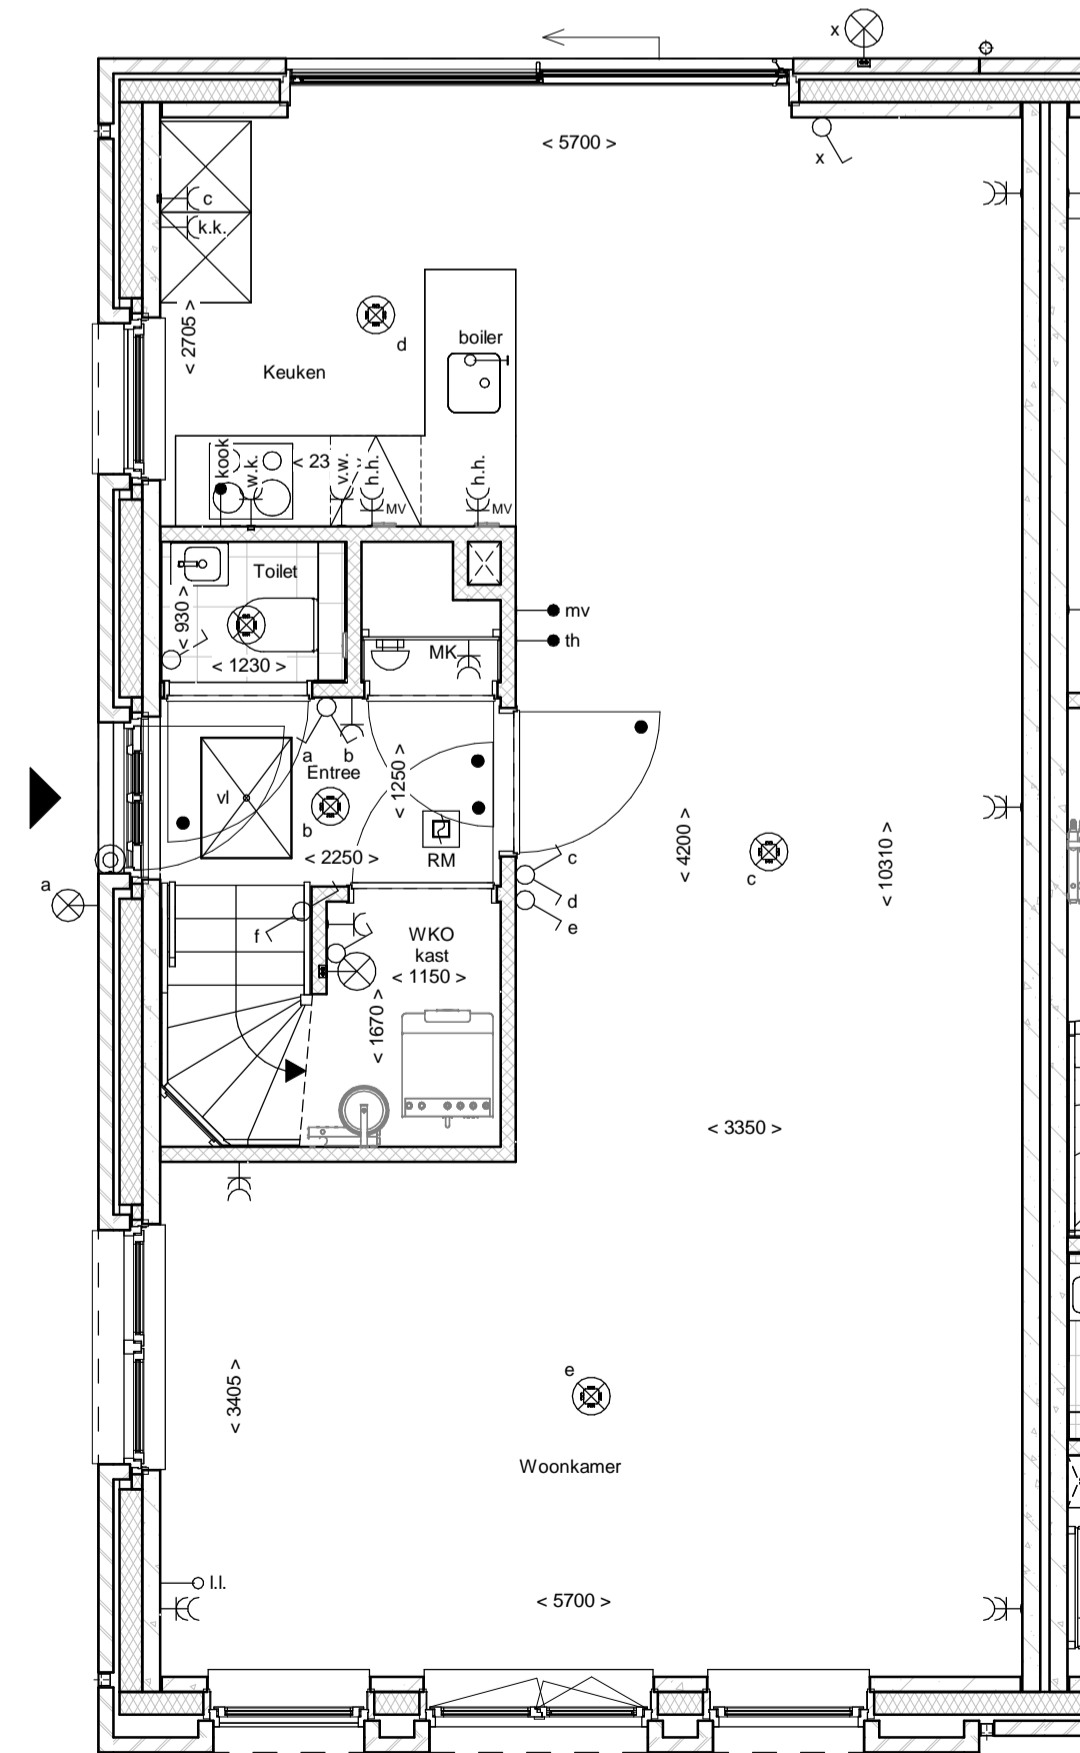

Voorgevel

Linker zijgevel

Achtergevel

Begane grond

1e Verdieping

2e Verdieping

Achtergevel

renvooi			
	metselwerk		enkeelpolige schakelaar lichtpunt
	metselwerk bruin geventileerd		wisselschakelaar lichtpunt
	metselwerk rood / bruin geventileerd		plafondlichtpunt
	metselwerk rood / oranje geventileerd		wandlichtpunt (buitenlichtpunt waterdicht)
	metselwerk wit geklemd		enkele wandcontactdoos met randsaarde
	isolatie, R <sub>02</sub> 4,5 m <sup>2</sup> KW		dubbele wandcontactdoos met randsaarde (verticaal)
	prefab betonwand (afmeting volgens opgave constructeur)		dubbele wandcontactdoos t.b.v. huishoudelijke apparatuur
	cellenbeton 70x100mm		enkele wandcontactdoos t.b.v. wasmachine
	HSB wand, geïsoleerd, R <sub>02</sub> 4,5 m <sup>2</sup> KW		enkele wandcontactdoos met randsaarde t.b.v. koelkast
	HSB binnenwand, ongeïsoleerd		enkele wandcontactdoos met randsaarde t.b.v. combi-oven
	prefab kap, geïsoleerd, R <sub>02</sub> 6,0 m <sup>2</sup> KW		enkele wandcontactdoos met randsaarde t.b.v. mechanische ventilatie
	dakpannen		enkele wandcontactdoos met randsaarde t.b.v. vaatwasmachine
	plaatdaksolatie, R <sub>02</sub> 6,0 m <sup>2</sup> KW		perlex aansluiting t.b.v. kooktoestel
	betonvoer (afmeting volgens opgave constructeur)		boiler
	zandcementdekplaat		loze leiding t.b.v. boiler
	vloertegels		enkele wandcontactdoos met randsaarde t.b.v. wasmachine (op aparte groep)
	binnendeurkozijn zonder bovenlicht		hoofdbediening mechanische ventilatie
	vloerluis		Co2 melder t.b.v. mechanische ventilatie
	ventilatie-rooster		thermostaat bedieningspaneel
	warmtepomp opstelling		loze leiding
	verdelers vloerverwarming		schel
	meterruimte		bedrukker
	zwakwast		enkele wandcontactdoos met randsaarde t.b.v. elektrische radiator
	hemelwaterafvoer		elektrische radiator badkamer
			rookmelder (onderling gekoppeld)
			afzuigpunt mechanische ventilatie (plafond)
			afzuigpunt mechanische ventilatie (wand)
			mechanische ventilatie-uit
			opstelplaats wasmachine
			opstelplaats wasdroger (niet)