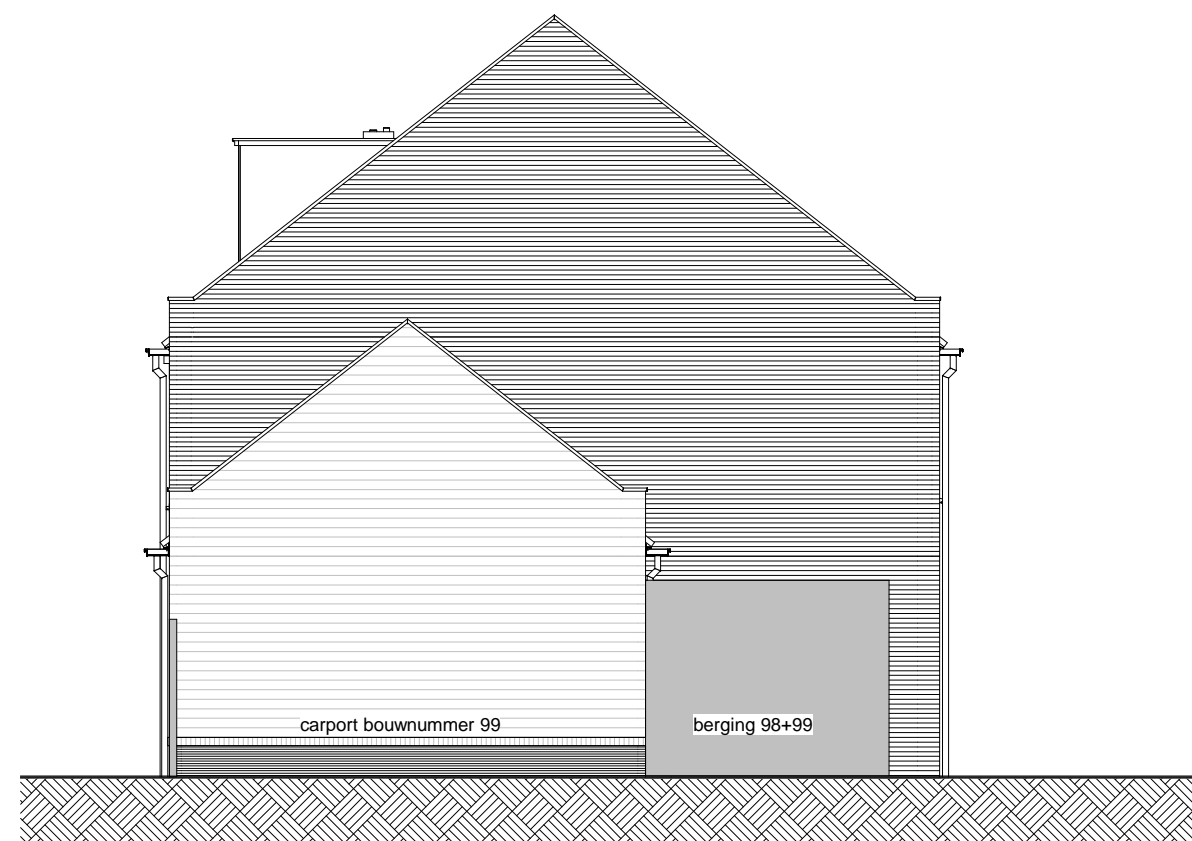

### Beganegrand

schaal 1 : 50

> **bouwnr 99**

### Voorgevel

schaal 1 : 100

> **bouwnummer 100**

### Rechterzijgevel

schaal 1 : 100

projectomschrijving  
**Waterdorp W1**

bladomschrijving  
**carport blok V bnr 99**

datum  
**10-04-2018**

schaal  
**1:50**

formaat  
**A3**

bladnr