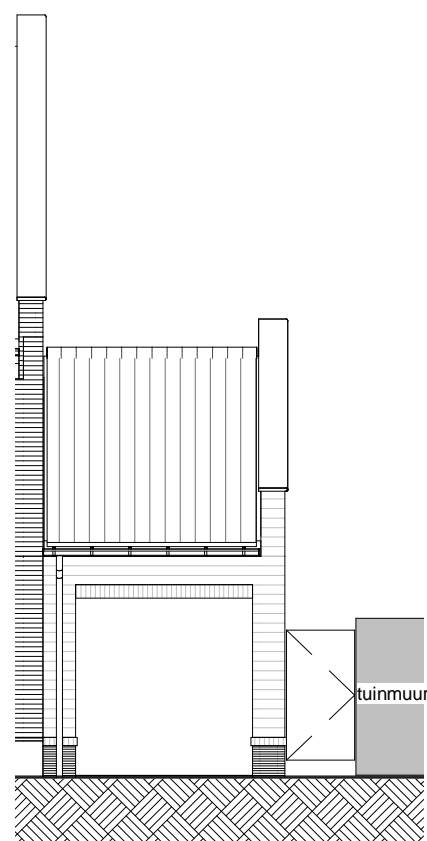

### Beganegrand

schaal 1 : 50

> **bouwnr 99**

### Voorgevel

schaal 1 : 100

> **bouwnummer 100**

### Rechterzijgevel

schaal 1 : 100

projectomschrijving  
**Waterdorp W1**

bladomschrijving  
**carport blok V bnr 99**

datum  
**10-04-2018**

schaal  
**1:50**

formaat  
**A3**

bladnr