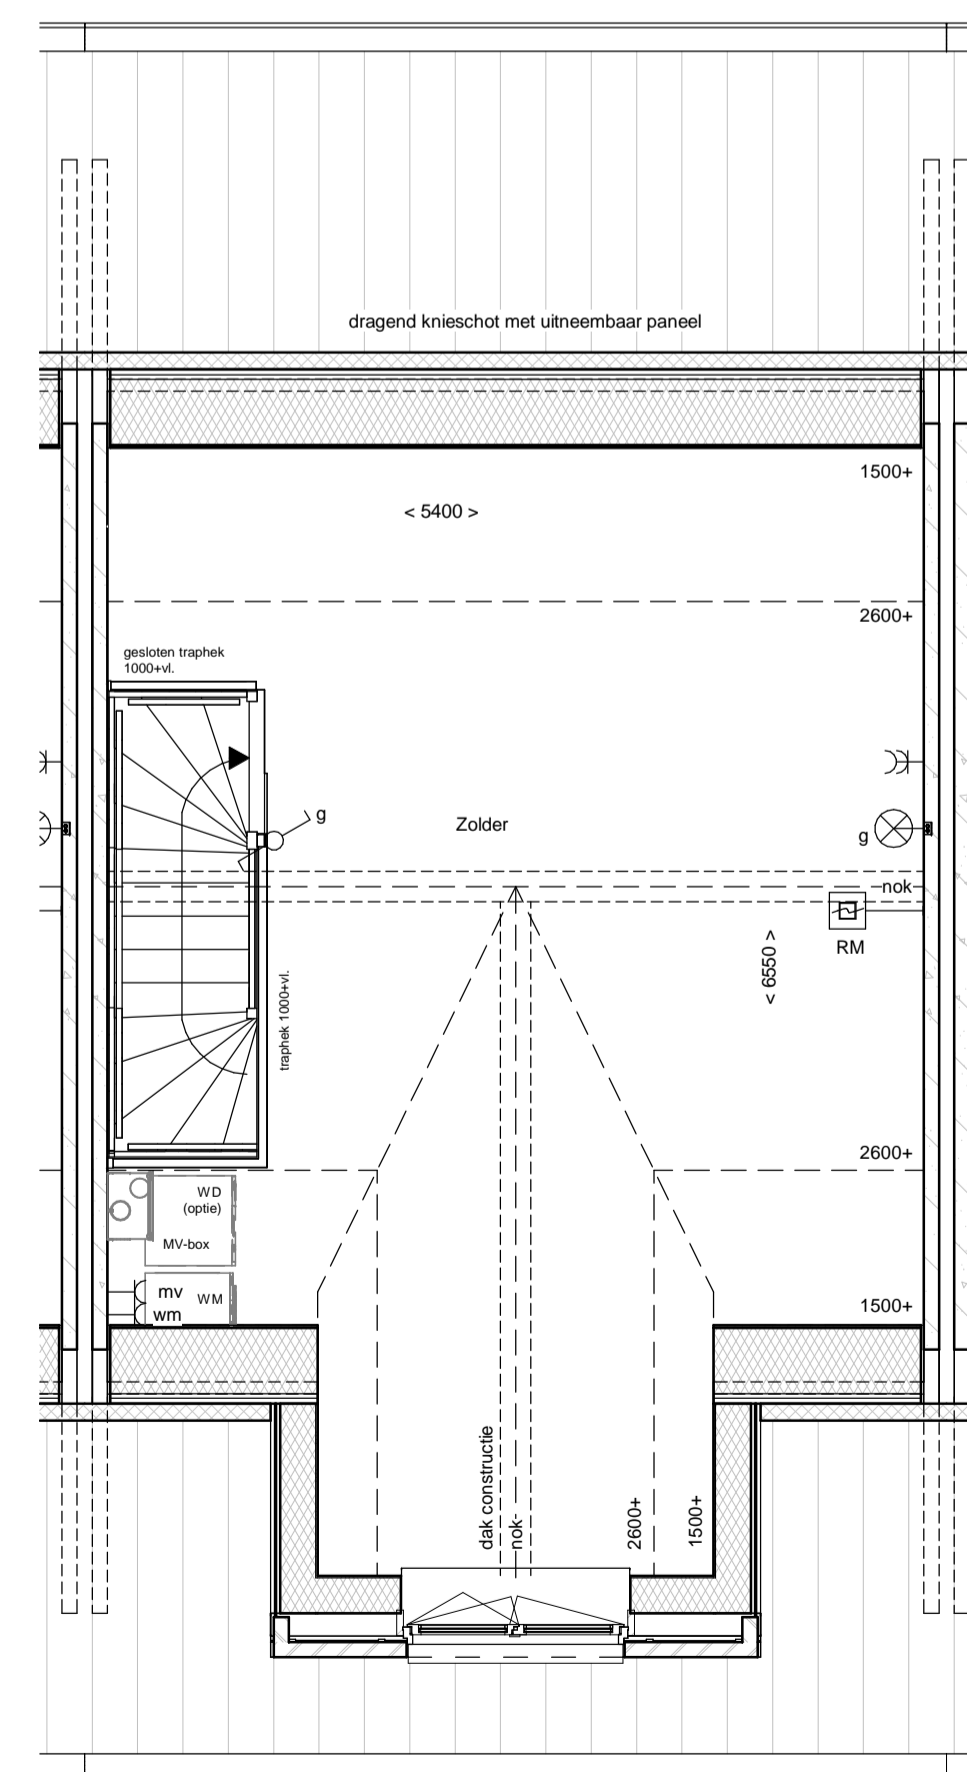

Voorgevel

Achtergevel

Begane grond

1e Verdieping

2e Verdieping

renvooi			
	metselwerk		enkeelpolige schakelaar lichtpunt
	metselwerk, bruin genuanceerd		wisselschakelaar lichtpunt
	metselwerk, rood / bruin genuanceerd		plafondlichtpunt
	metselwerk, rood / oranje genuanceerd		wandlichtpunt (buitenlichtpunt waterdicht)
	metselwerk, wit gekleurd		enkele wandcontactdoos met randsaarde
	isolatie, R ₀₂ 4,5 m ² KW		dubbele wandcontactdoos met randsaarde (verticaal)
	prefab betonwand (afmeting volgens opgave constructeur)		dubbele wandcontactdoos t.b.v. huishoudelijke apparatuur
	cellenbeton 70x100mm		enkele wandcontactdoos met randsaarde t.b.v. radiator
	HSB wand, geïsoleerd, R ₀₂ 4,5 m ² KW		enkele wandcontactdoos met randsaarde t.b.v. kast
	HSB binnenwand, ongeïsoleerd		enkele wandcontactdoos met randsaarde t.b.v. combi-oven
	prefab kap, geïsoleerd, R ₀₂ 6,0 m ² KW		enkele wandcontactdoos met randsaarde t.b.v. mechanische ventilatie
	dakpannen		enkele wandcontactdoos met randsaarde t.b.v. vaatwasmachine
	plattendakisolatie, R ₀₂ 6,0 m ² KW		perlex aansluiting t.b.v. kooktoestel
	betonvoer (afmeting volgens opgave constructeur)		loze leiding t.b.v. boiler
	vloertegels		enkele wandcontactdoos met randsaarde t.b.v. wasmachine (op aparte groep)
	binnendeurkozijn zonder bovenlicht		hoofdbediening mechanische ventilatie
	vloerluis		Co2 melders tbv mechanische ventilatie
	ventilatorrooster		thermostaat bedieningspaneel
	warmtepomp opstelling		loze leiding
	verdelers vloerverwarming		schakelaar
	meterruimte		bedrukker
	zwakwast		enkele wandcontactdoos met randsaarde t.b.v. elektrische radiator
	hemelwaterafvoer		elektrische radiator badkamer
			rookmelder (onderling gekoppeld)
			MV afzuigpunt mechanische ventilatie (plafond)
			MV afzuigpunt mechanische ventilatie (wand)
			MV mechanische ventilatie-unit
			WM opstelplaats wasmachine
			WD (optie) opstelplaats wasmachine (niet)