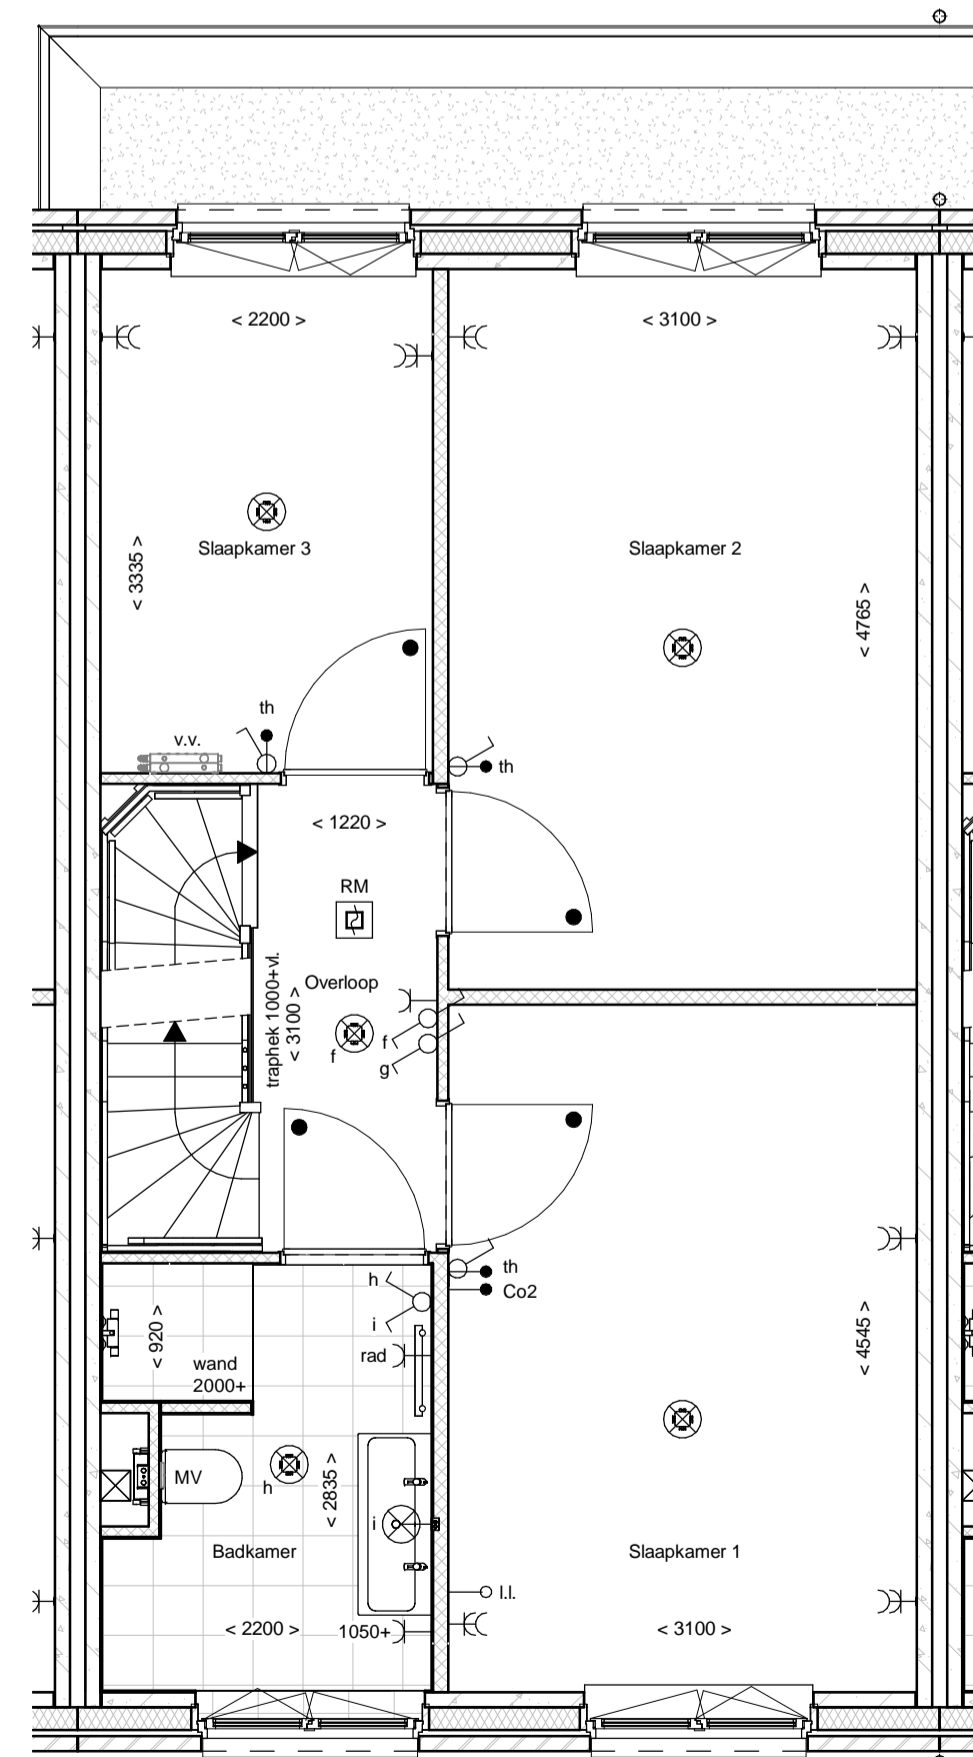

Voorgevel

Achtergevel

Begane grond

1e Verdieping

2e Verdieping

renvooi			
	metselwerk		enkeelpolige schakelaar lichtpunt
	metselwerk, bruin genuanceerd		wisselschakelaar lichtpunt
	metselwerk, rood / bruin genuanceerd		plafondlichtpunt
	metselwerk, rood / oranje genuanceerd		wandlichtpunt (buitenlichtpunt waterdicht)
	metselwerk, wit gekleurd		enkele wandcontactdoos met randsaarde
	isolatie, R ₀₂ 4,5 m ² KW		dubbele wandcontactdoos met randsaarde (verticaal)
	prefab betonwand (afmeting volgens opgave constructeur)		dubbele wandcontactdoos t.b.v. huishoudelijke apparatuur
	cellenbeton 70x100mm		enkele wandcontactdoos met randsaarde t.b.v. radiator
	HSB wand, geïsoleerd, R ₀₂ 4,5 m ² KW		enkele wandcontactdoos met randsaarde t.b.v. kast
	HSB binnenwand, ongeïsoleerd		enkele wandcontactdoos met randsaarde t.b.v. combi-oven
	prefab kap, geïsoleerd, R ₀₂ 6,0 m ² KW		enkele wandcontactdoos met randsaarde t.b.v. mechanische ventilatie
	dakpannen		enkele wandcontactdoos met randsaarde t.b.v. vaatwasmachine
	plattendakisolatie, R ₀₂ 6,0 m ² KW		perlex aansluiting t.b.v. kooktoestel
	betonvoer (afmeting volgens opgave constructeur)		loze leiding t.b.v. boiler
	vloertegels		enkele wandcontactdoos met randsaarde t.b.v. wasmachine (op aparte groep)
	binnendeurkozijn zonder bovenlicht		hoofdbediening mechanische ventilatie
	vloerluis		Co2 melders tbv mechanische ventilatie
	ventilatorrooster		thermostaat bedieningspaneel
	warmtepomp opstelling		loze leiding
	verdelers vloerverwarming		schakelaar
	meterruimte		bedrukker
	zwakwast		enkele wandcontactdoos met randsaarde t.b.v. elektrische radiator
	hemelwaterafvoer		elektrische radiator badkamer
			rookmelder (onderling gekoppeld)
			MV afzuigpunt mechanische ventilatie (plafond)
			MV afzuigpunt mechanische ventilatie (wand)
			MV mechanische ventilatie-unit
			WM opstelplaats wasmachine
			WD (optie) opstelplaats wasmachine (niet)