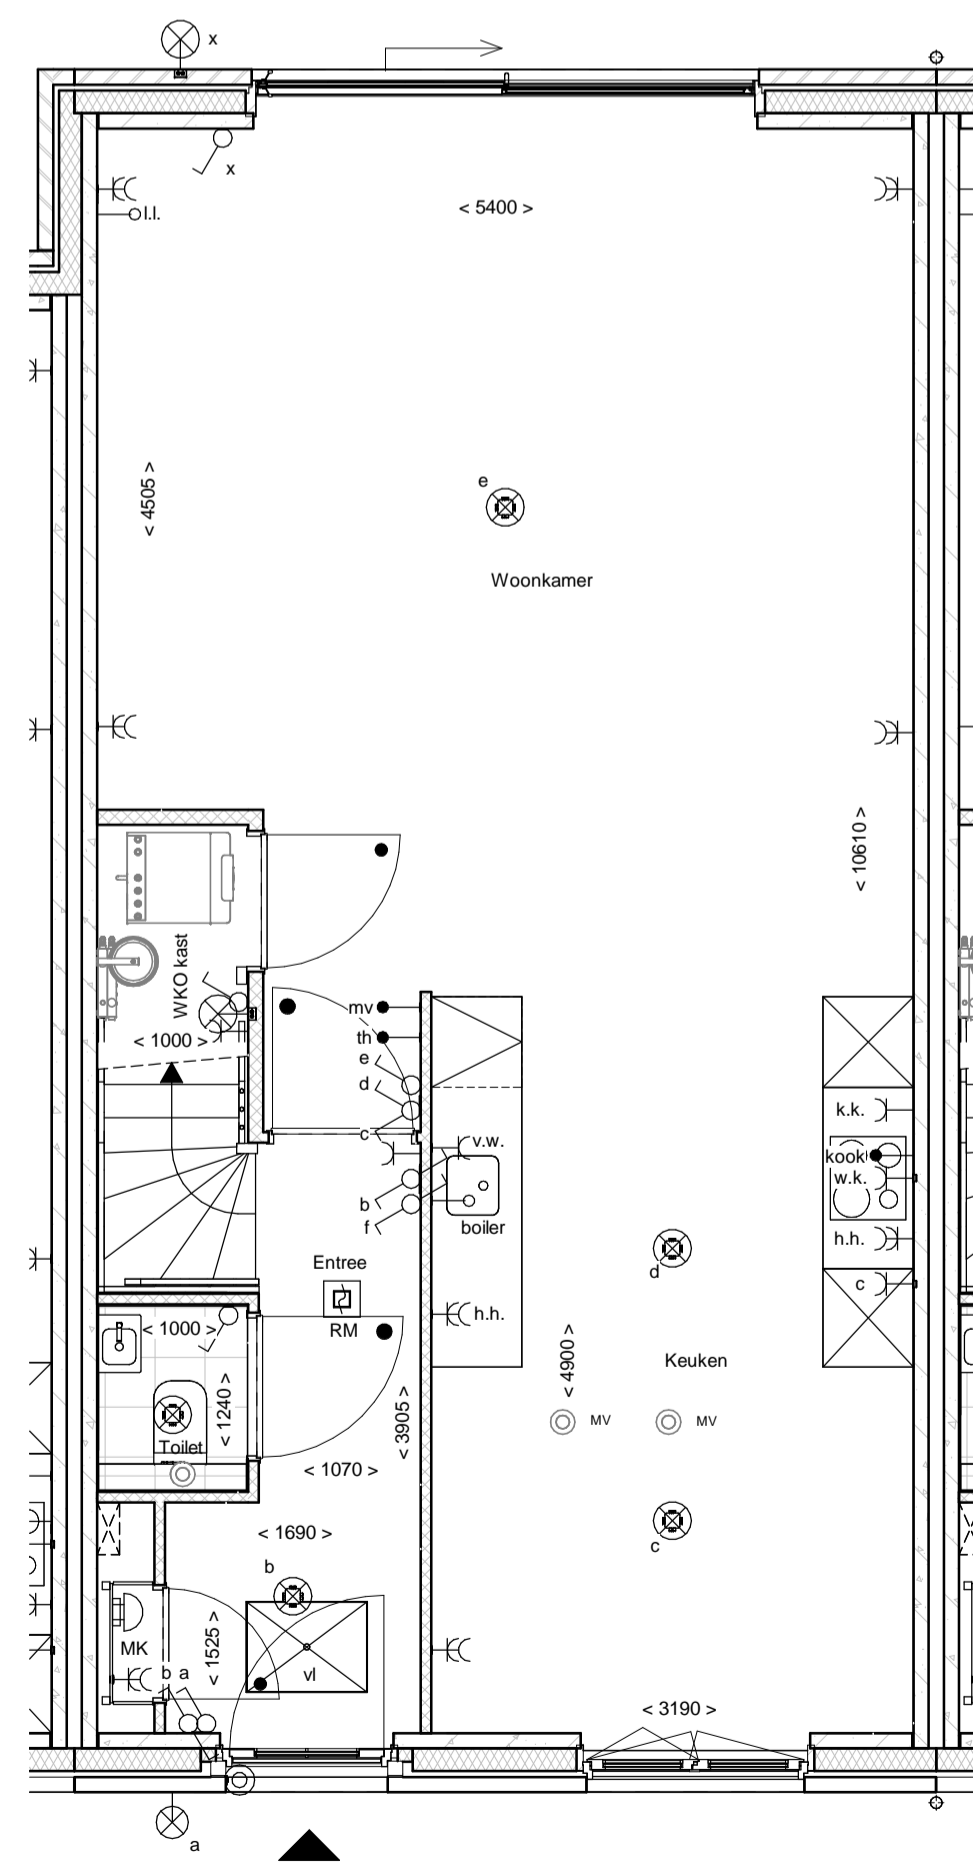

Voorgevel

Achtergevel

Begane grond

1e Verdieping

2e Verdieping

renvooi			
	metselwerk		enkeelpolige schakelaar lichtpunt
	metselwerk, bruin genuanceerd		wisselschakelaar lichtpunt
	metselwerk, rood / bruin genuanceerd		plafondlichtpunt
	metselwerk, rood / oranje genuanceerd		wandlichtpunt (buitenlichtpunt waterdicht)
	metselwerk, wit gekleurd		enkele wandcontactdoos met randsaarde
	isolatie, R ₀₂ 4,5 m ² KW		dubbele wandcontactdoos met randsaarde (verticaal)
	prefab betonwand (afmeting volgens opgave constructeur)		dubbele wandcontactdoos t.b.v. huishoudelijke apparatuur
	cellenbeton 70x100mm		enkele wandcontactdoos met randsaarde t.b.v. radiator
	HSB wand, geïsoleerd, R ₀₂ 4,5 m ² KW		enkele wandcontactdoos met randsaarde t.b.v. kast
	HSB binnenwand, ongeïsoleerd		enkele wandcontactdoos met randsaarde t.b.v. combi-oven
	prefab kap, geïsoleerd, R ₀₂ 6,0 m ² KW		enkele wandcontactdoos met randsaarde t.b.v. mechanische ventilatie
	dakpannen		enkele wandcontactdoos met randsaarde t.b.v. vaatwasmachine
	plattendakisolatie, R ₀₂ 6,0 m ² KW		perlex aansluiting t.b.v. kooktoestel
	betonvoer (afmeting volgens opgave constructeur)		loze leiding t.b.v. boiler
	vloertegels		enkele wandcontactdoos met randsaarde t.b.v. wasmachine (op aparte groep)
	binnendeurkozijn zonder bovenlicht		hoofdbediening mechanische ventilatie
	vloerluis		Co2 melders tbv mechanische ventilatie
	ventilatorrooster		thermostaat bedieningspaneel
	warmtepomp opstelling		loze leiding
	verdelers vloerverwarming		schakelaar
	meterruimte		bedrukker
	zwakwast		enkele wandcontactdoos met randsaarde t.b.v. elektrische radiator
	hemelwaterafvoer		elektrische radiator badkamer
			rookmelder (onderling gekoppeld)
			MV afzuigpunt mechanische ventilatie (plafond)
			MV afzuigpunt mechanische ventilatie (wand)
			MV mechanische ventilatie-unit
			WM opstelplaats wasmachine
			WD (optie) opstelplaats wasmachine (niet)