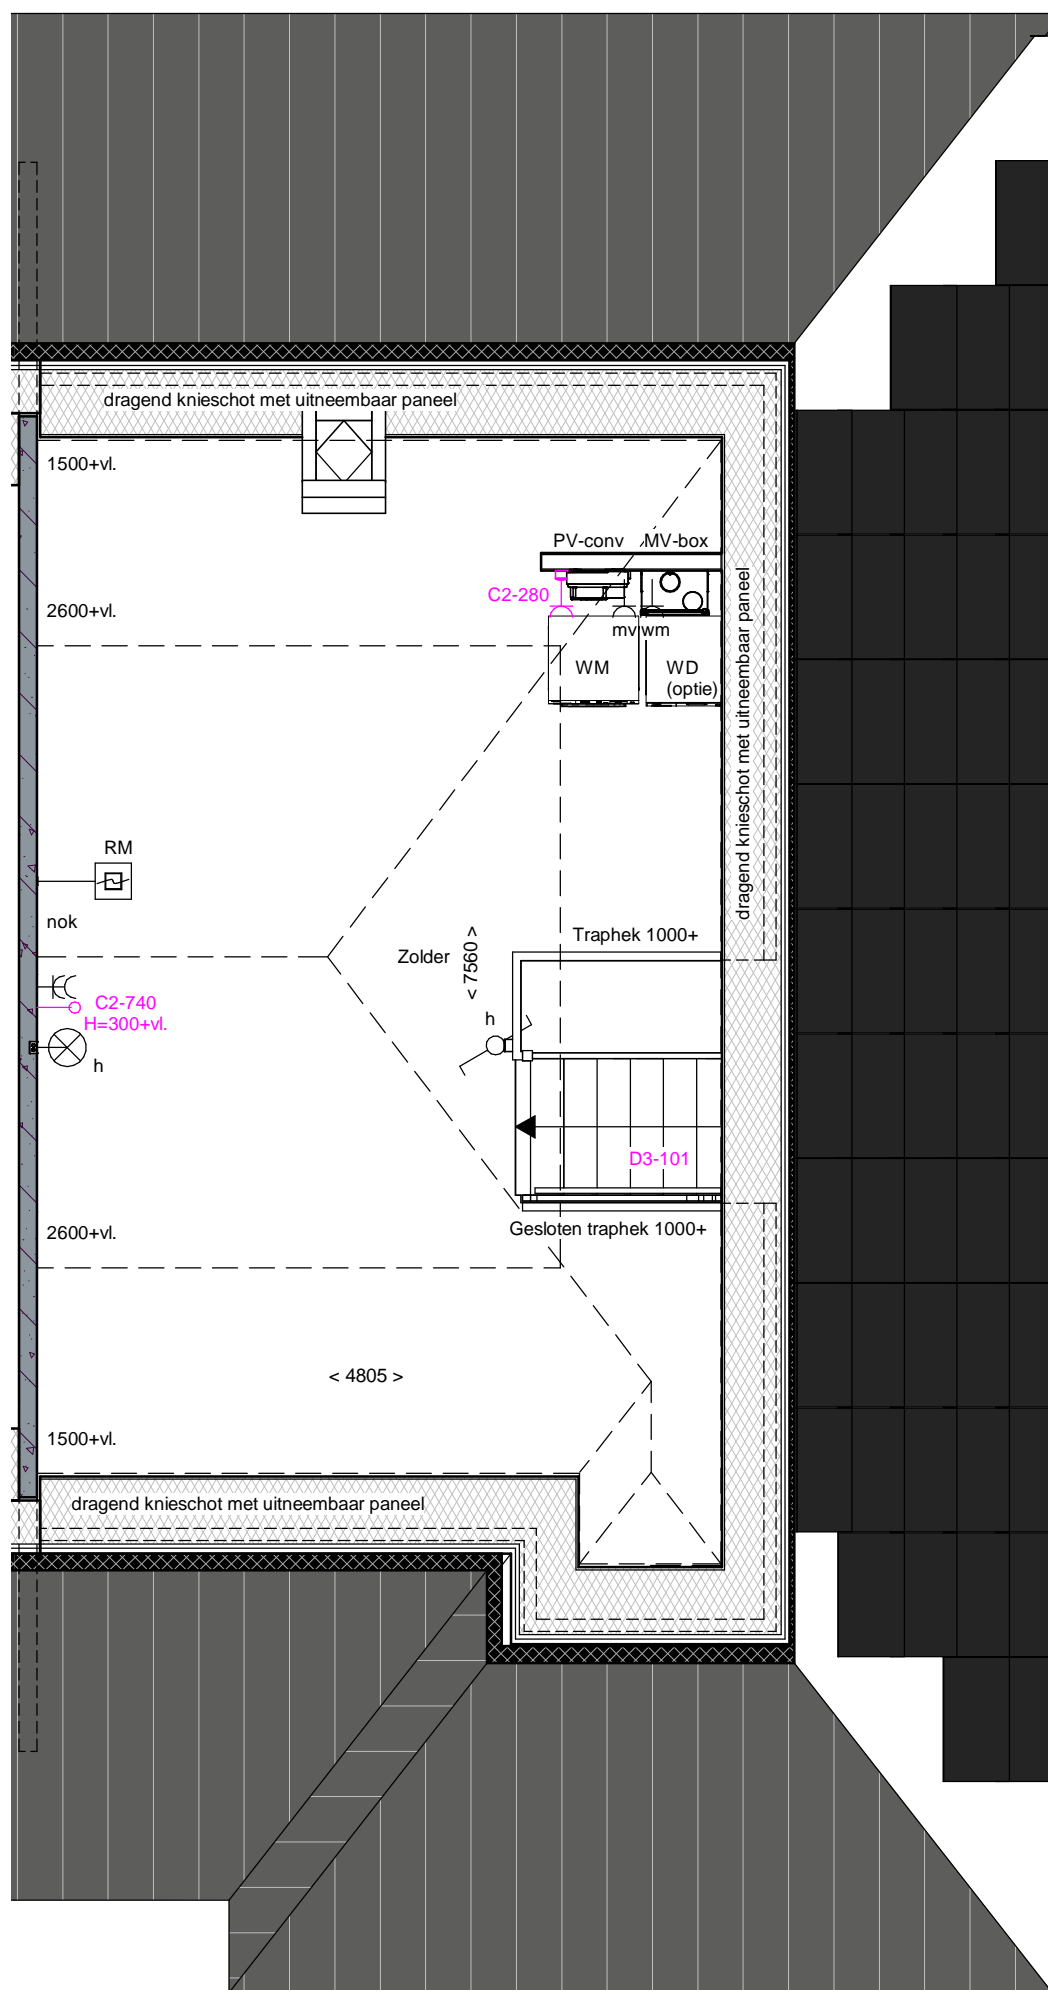

B3-300 - Casco toilet  
D1-101 - Standaard binnendeuren  
D3-101 - Standaard trap

Akkoord Koper: .....		Datum: .....	
Deze tekening is alleen ten behoeve van de meer- en minderwerkopties. aan de onderliggende tekeningen zijn geen rechten te ontnemen. de opties zijn in een aparte kleur aangegeven.			
project	De Laakse Tuinen 23	afmeting	A3
onderdeel	Begane grond bouwnummer 322	schaal	1:50
	Blok 23B - Bnr 314 t/m 323	getekend	AH
		gezien	MH
		datum	26-07-2022
		gewijzigd	-
		status	Definitief
		 <b>DURAVERMEER</b> <i>Maakmaken van ambities</i> Dura Vermeer Bouw Hengelo BV Bosmaatweg 60 Postbus 877 7550 AW Hengelo Telefoon: (074) 255 02 55 Website: www.duravermeer.nl E-mail: hengelo.bouw@duravermeer.nl	
		projectnr. 501-81330 tekeningnr. <b>KK-322-0</b>	

B3-320 - Casco badkamer  
 D1-101 - Standaard binnendeuren  
 D3-101 - Standaard trap

Akkoord Koper: .....		Datum: .....	
<i>Deze tekening is alleen ten behoeve van de meer- en minderwerkopties. aan de onderliggende tekeningen zijn geen rechten te ontnemen. de opties zijn in een aparte kleur aangegeven.</i>			
project De Laakse Tuinen 23 onderdeel 1e verdieping bouwnummer 322  Blok 23B - Bnr 314 t/m 323	afmeting A3 schaal 1:50 getekend AH gezien MH datum 26-07-2022 gewijzigd - status Definitief	 Dura Vermeer Bouw Hengelo BV Bosmaatweg 60 Postbus 877 7550 AW Hengelo Telefoon: (074) 255 02 55 Website: www.duravermeer.nl E-mail: hengelo.bouw@duravermeer.nl	
		projectnr. 501-81330	tekeningnr. <b>KK-322-1</b>