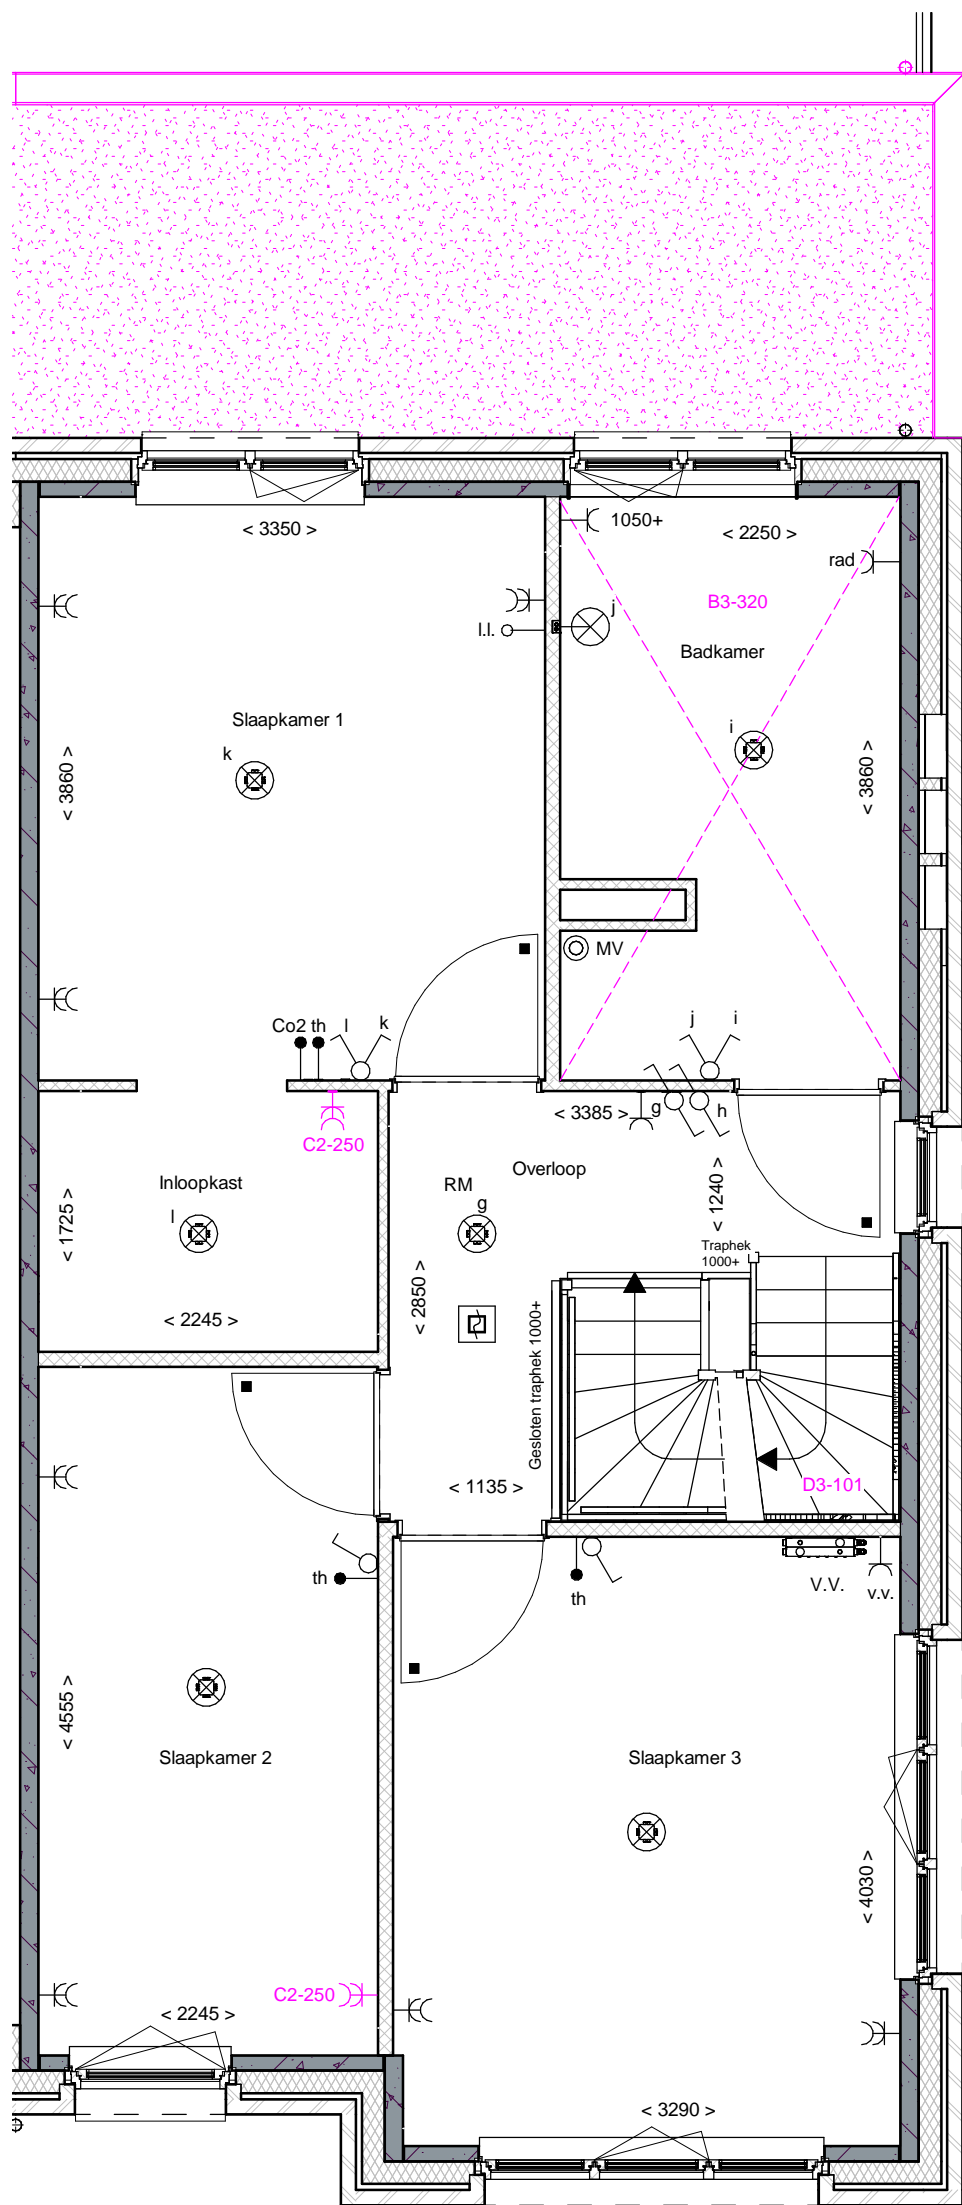

B3-300 - Casco toilet  
D1-101 - Standaard binnendeuren  
D3-101 - Standaard trap

Akkoord Koper: .....		Datum: .....	
Deze tekening is alleen ten behoeve van de meer- en minderwerkopties. aan de onderliggende tekeningen zijn geen rechten te ontnemen. de opties zijn in een aparte kleur aangegeven.			
project	De Laakse Tuinen 23	afmeting	A3
onderdeel	Begane grond bouwnummer 322	schaal	1:50
	Blok 23B - Bnr 314 t/m 323	getekend	AH
		gezien	MH
		datum	26-07-2022
		gewijzigd	-
		status	Definitief
		 <b>DURAVERMEER</b> <i>Maakmaken van ambities</i> Dura Vermeer Bouw Hengelo BV Bosmaatweg 60 Postbus 877 7550 AW Hengelo Telefoon: (074) 255 02 55 Website: www.duravermeer.nl E-mail: hengelo.bouw@duravermeer.nl	
		projectnr. 501-81330 tekeningnr. <b>KK-322-0</b>	

B3-320 - Casco badkamer  
 D1-101 - Standaard binnendeuren  
 D3-101 - Standaard trap

Akkoord Koper: .....		Datum: .....	
<i>Deze tekening is alleen ten behoeve van de meer- en minderwerkopties. aan de onderliggende tekeningen zijn geen rechten te ontnemen. de opties zijn in een aparte kleur aangegeven.</i>			
project De Laakse Tuinen 23 onderdeel 1e verdieping bouwnummer 322  Blok 23B - Bnr 314 t/m 323	afmeting A3 schaal 1:50 getekend AH gezien MH datum 26-07-2022 gewijzigd - status Definitief	 Dura Vermeer Bouw Hengelo BV Bosmaatweg 60 Postbus 877 7550 AW Hengelo Telefoon: (074) 255 02 55 Website: www.duravermeer.nl E-mail: hengelo.bouw@duravermeer.nl	
		projectnr. 501-81330	tekeningnr. <b>KK-322-1</b>