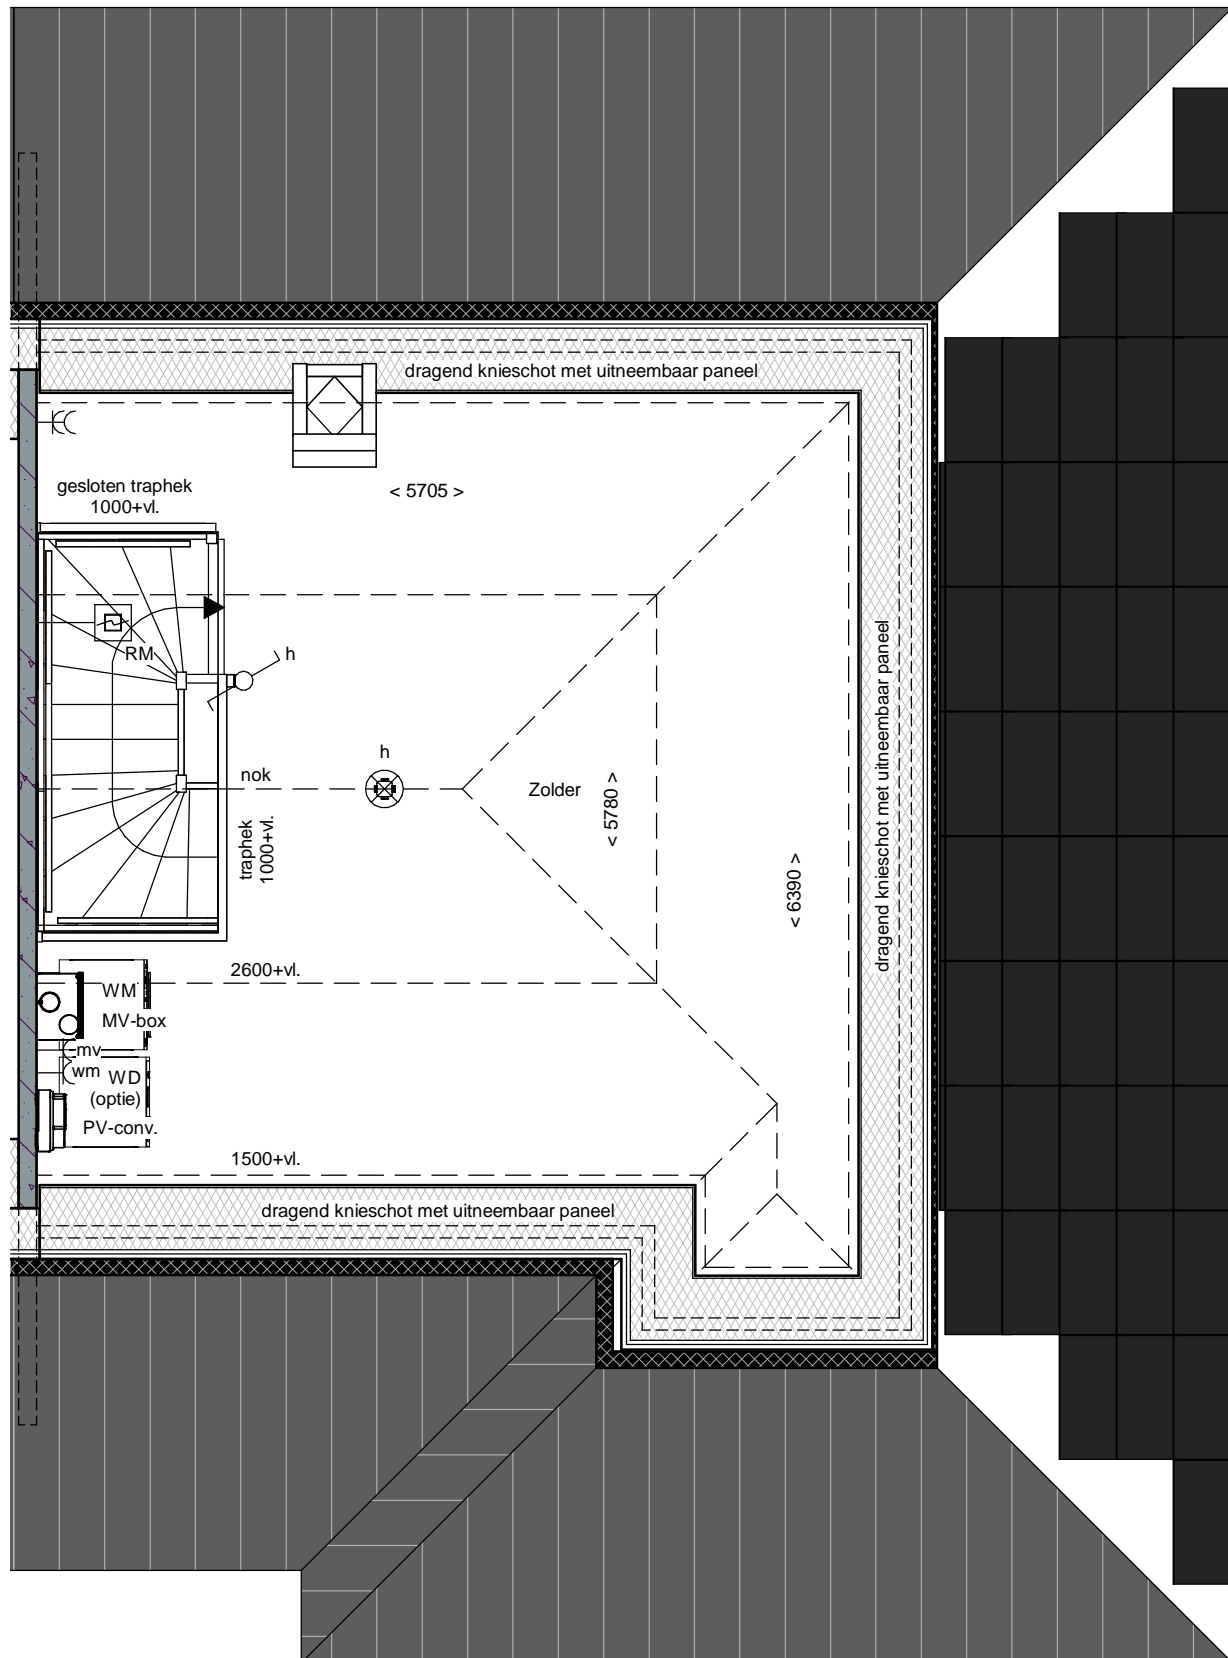

Akkoord Koper:		Datum:	
<p><i>Deze tekening is alleen ten behoeve van de meer- en minderwerkopties. aan de onderliggende tekeningen zijn geen rechten te ontnemen. de opties zijn in een aparte kleur aangegeven.</i></p>			
project	De Laakse Tuinen 23	afmeting	A3
onderdeel	Begane grond bouwnummer 314	schaal	1:50
	Blok 23B - Bnr 314 t/m 323	getekend	AH
		gezien	MH
		datum	23-05-2022
		gewijzigd	-
		status	Concept
		 <p>DURA VERMEER Maakmaken van ambities</p>	
		<p>Dura Vermeer Bouw Hengelo BV Bosmaatweg 60 Postbus 877 7550 AW Hengelo Telefoon: (074) 255 02 55 Website: www.duravermeer.nl E-mail: hengelo.bouw@duravermeer.nl</p>	
		<p>projectnr. 501-81330 tekeningnr. KK-314-0</p>	

Akkoord Koper:		Datum:	
Deze tekening is alleen ten behoeve van de meer- en minderwerkopties. aan de onderliggende tekeningen zijn geen rechten te ontnemen. de opties zijn in een aparte kleur aangegeven.		afmeting	A3
project	De Laakse Tuinen 23	schaal	1:50
onderdeel	1e verdieping bouwnummer 314	getekend	AH
	Blok 23B - Bnr 314 t/m 323	gezien	MH
		datum	23-05-2022
		gewijzigd	-
		status	Concept
		 DURA VERMEER <i>Maak van ambitie</i> Dura Vermeer Bouw Hengelo BV Bosmaatweg 60 Postbus 877 7550 AW Hengelo Telefoon: (074) 255 02 55 Website: www.duravermeer.nl E-mail: hengelo.bouw@duravermeer.nl	
		projectnr. 501-81330 tekeningnr. KK-314-1	

Akkoord Koper:		Datum:	
<i>Deze tekening is alleen ten behoeve van de meer- en minderwerkopties. aan de onderliggende tekeningen zijn geen rechten te ontnemen. de opties zijn in een aparte kleur aangegeven.</i>		afmeting	A3
project De Laakse Tuinen 23		schaal	1:50
onderdeel 2e verdieping bouwnummer 314		getekend	AH
Blok 23B - Bnr 314 t/m 323		gezien	MH
		datum	23-05-2022
		gewijzigd	-
		status	Concept
		Dura Vermeer Bouw Hengelo BV Bosmaatweg 60 Postbus 877 7550 AW Hengelo Telefoon: (074) 255 02 55 Website: www.duravermeer.nl E-mail: hengelo.bouw@duravermeer.nl	
		projectnr. 501-81330 tekeningnr. KK-314-2	