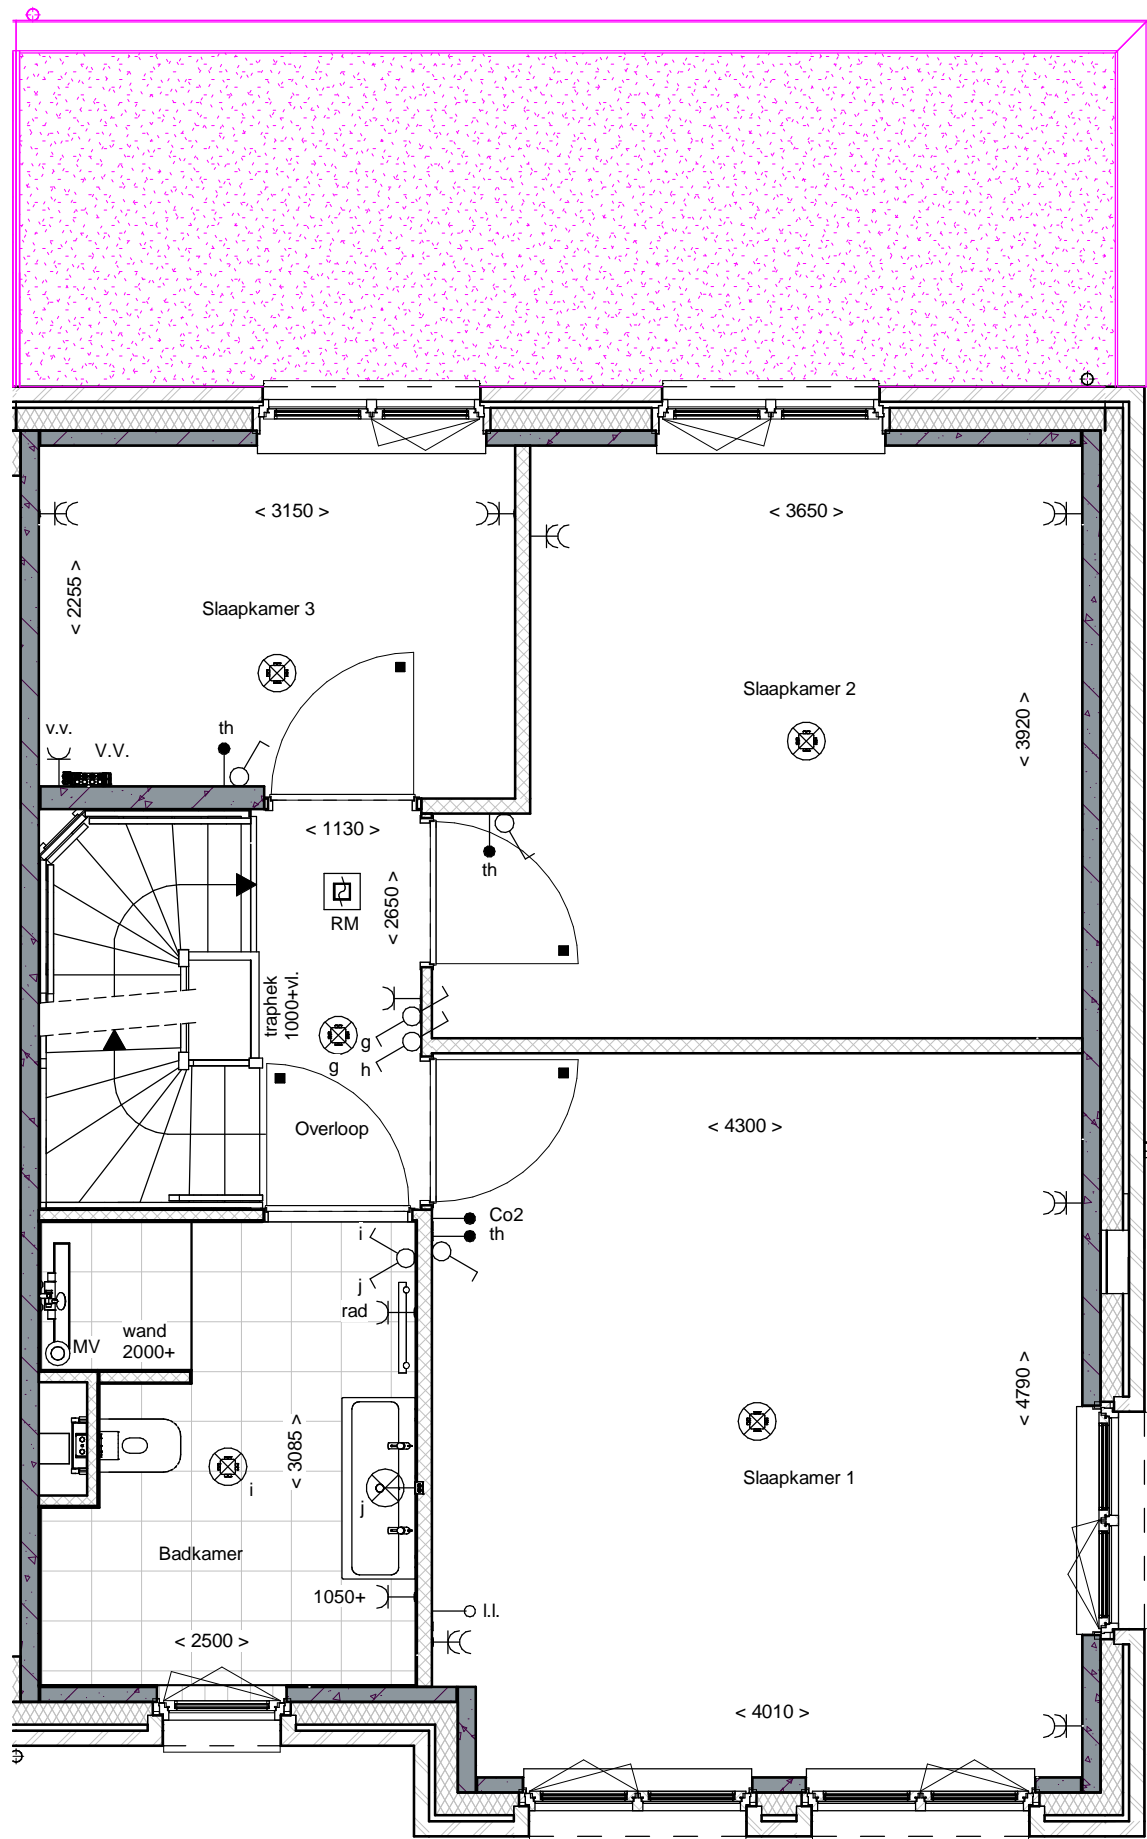

Akkoord Koper:		Datum:	
<p><i>Deze tekening is alleen ten behoeve van de meer- en minderwerkopties. aan de onderliggende tekeningen zijn geen rechten te ontnemen. de opties zijn in een aparte kleur aangegeven.</i></p>			
project	De Laakse Tuinen 23	afmeting	A3
onderdeel	Begane grond bouwnummer 314	schaal	1:50
	Blok 23B - Bnr 314 t/m 323	getekend	AH
		gezien	MH
		datum	23-05-2022
		gewijzigd	-
		status	Concept
		 <p>DURA VERMEER Maakmaken van ambities</p>	
		<p>Dura Vermeer Bouw Hengelo BV Bosmaatweg 60 Postbus 877 7550 AW Hengelo Telefoon: (074) 255 02 55 Website: www.duravermeer.nl E-mail: hengelo.bouw@duravermeer.nl</p>	
		<p>projectnr. 501-81330 tekeningnr. KK-314-0</p>	

Akkoord Koper:		Datum:	
Deze tekening is alleen ten behoeve van de meer- en minderwerkopties. aan de onderliggende tekeningen zijn geen rechten te ontnemen. de opties zijn in een aparte kleur aangegeven.		afmeting	A3
project	De Laakse Tuinen 23	schaal	1:50
onderdeel	1e verdieping bouwnummer 314	getekend	AH
	Blok 23B - Bnr 314 t/m 323	gezien	MH
		datum	23-05-2022
		gewijzigd	-
		status	Concept
		 DURA VERMEER <i>Maak van ambitie</i> Dura Vermeer Bouw Hengelo BV Bosmaatweg 60 Postbus 877 7550 AW Hengelo Telefoon: (074) 255 02 55 Website: www.duravermeer.nl E-mail: hengelo.bouw@duravermeer.nl	
		projectnr. 501-81330 tekeningnr. KK-314-1	

Akkoord Koper:		Datum:	
<i>Deze tekening is alleen ten behoeve van de meer- en minderwerkopties. aan de onderliggende tekeningen zijn geen rechten te ontnemen. de opties zijn in een aparte kleur aangegeven.</i>		afmeting	A3
project De Laakse Tuinen 23		schaal	1:50
onderdeel 2e verdieping bouwnummer 314		getekend	AH
Blok 23B - Bnr 314 t/m 323		gezien	MH
		datum	23-05-2022
		gewijzigd	-
		status	Concept
		Dura Vermeer Bouw Hengelo BV Bosmaatweg 60 Postbus 877 7550 AW Hengelo Telefoon: (074) 255 02 55 Website: www.duravermeer.nl E-mail: hengelo.bouw@duravermeer.nl	
		projectnr. 501-81330 tekeningnr. KK-314-2	