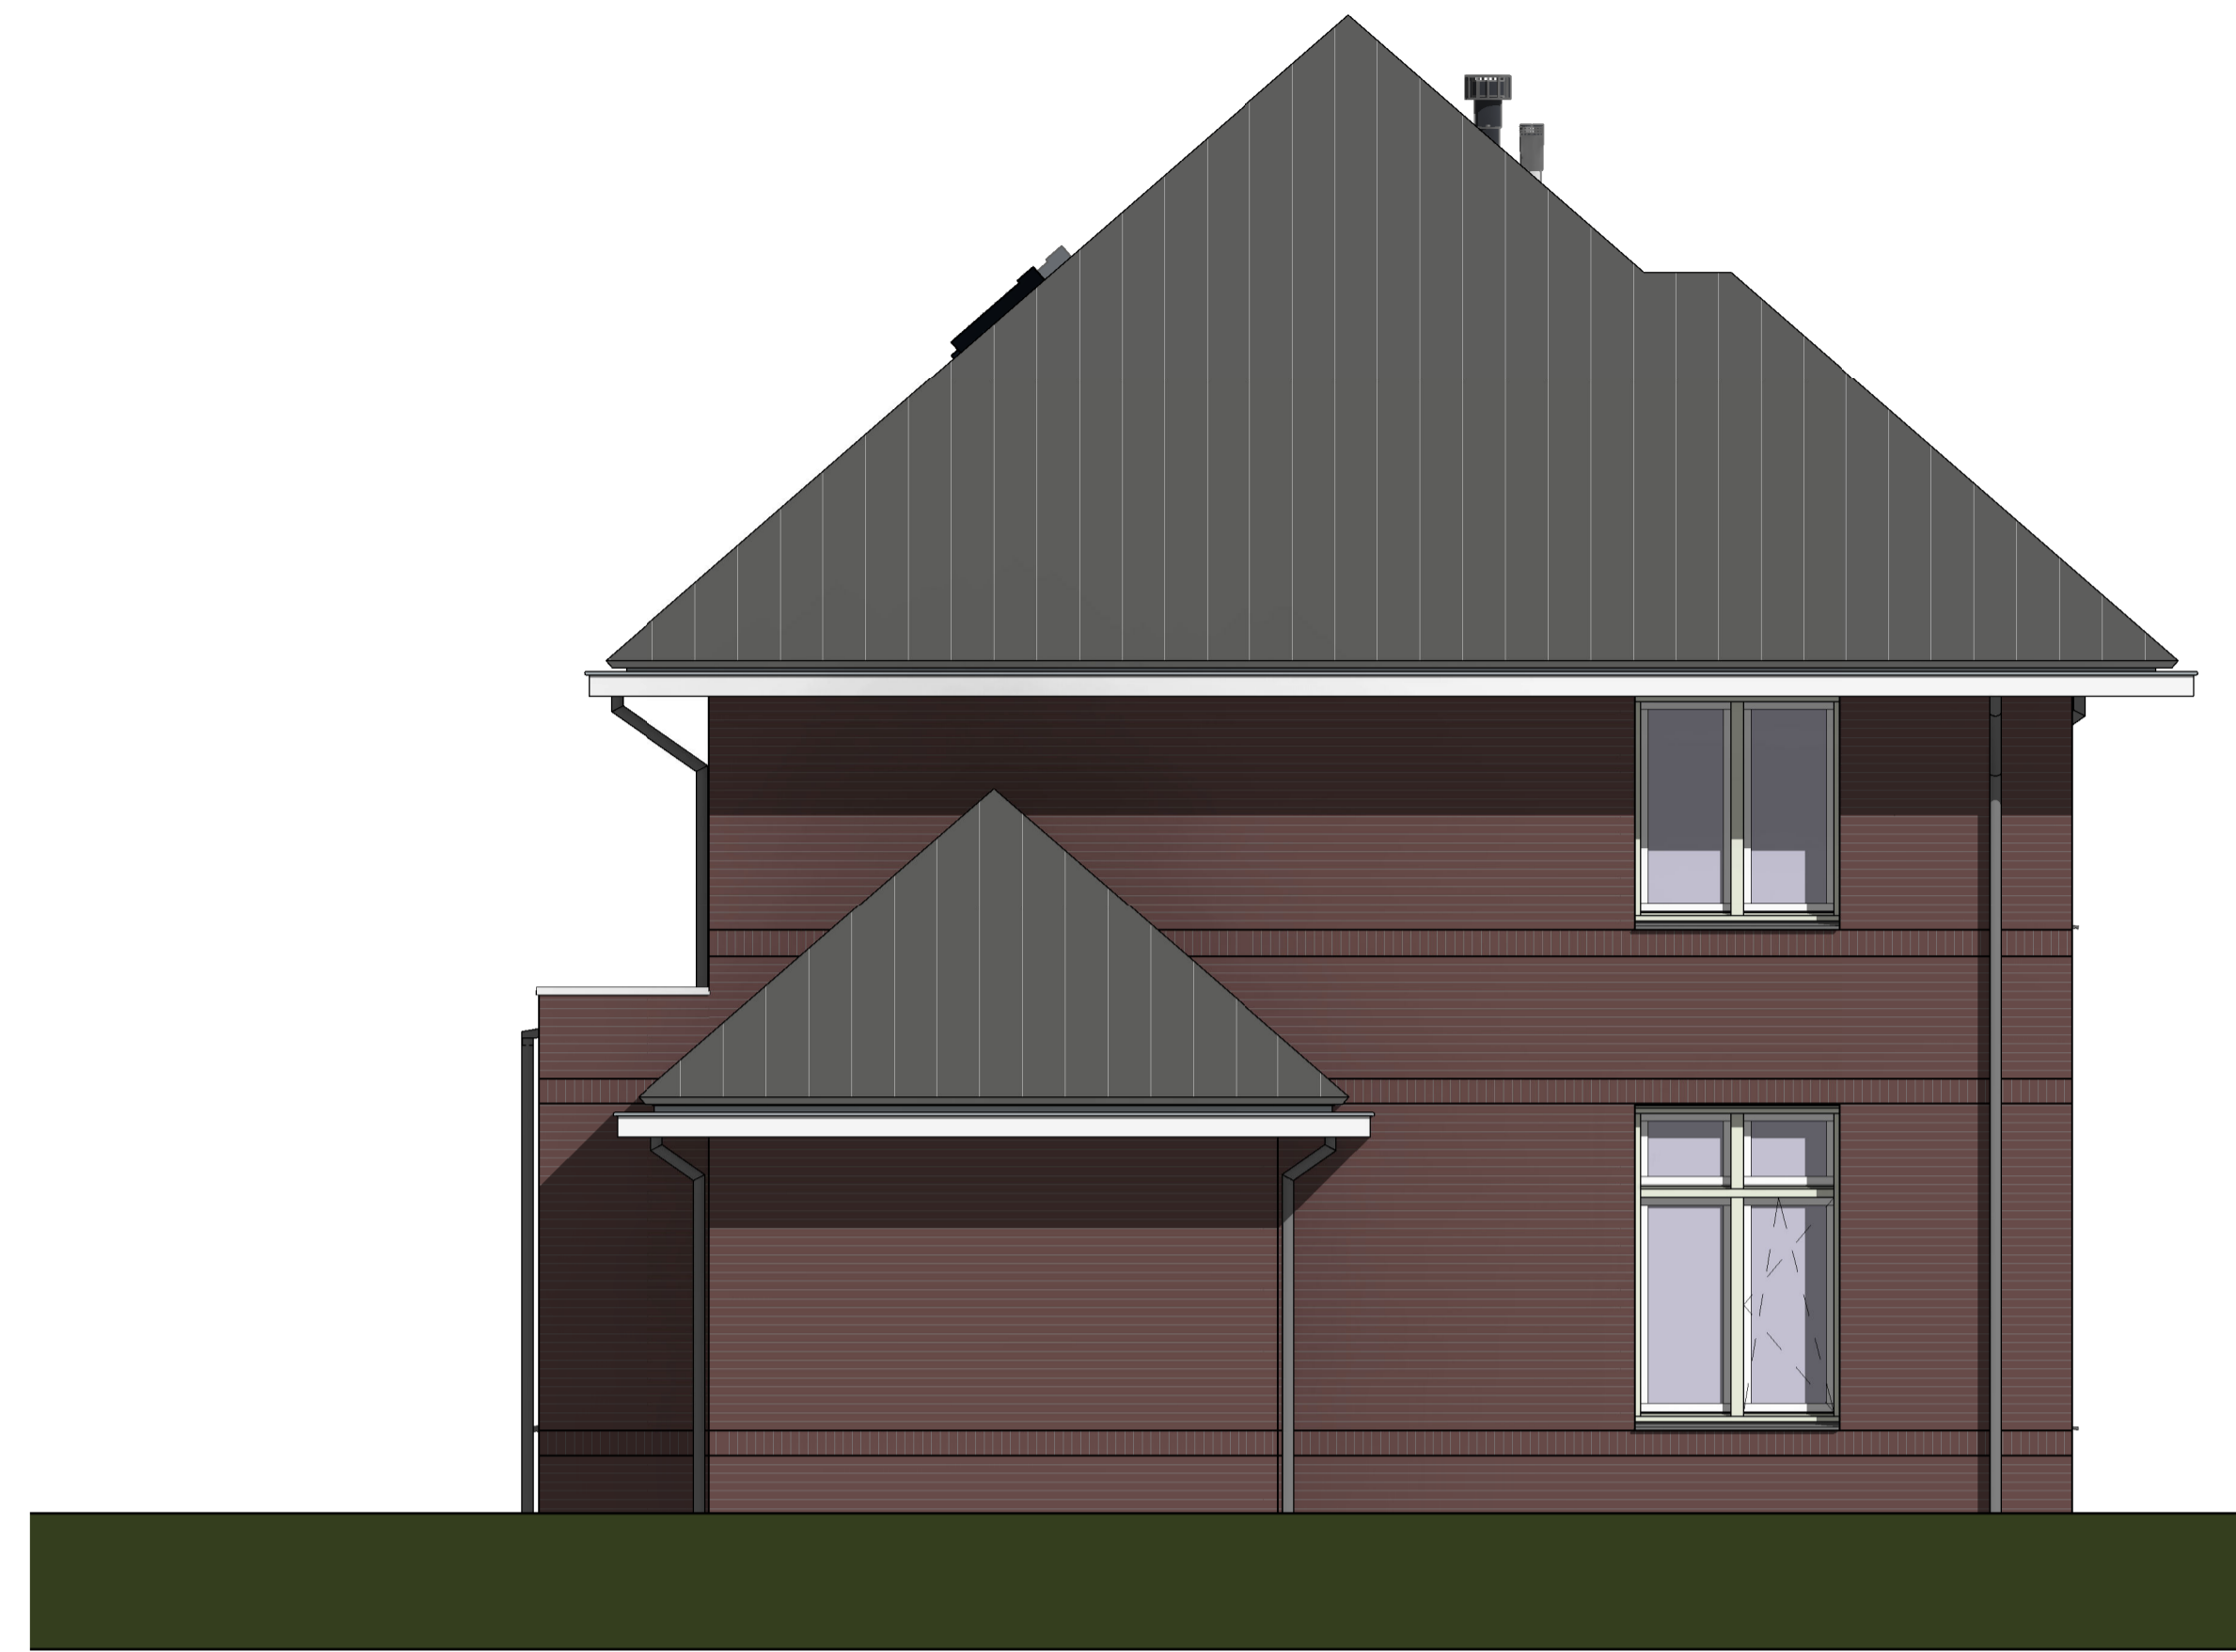

Voorgevel

Linker zijgevel

Achtergevel

Begane grond

1e Verdieping

2e Verdieping

renvooi			
	metselwerk		enkeelpolige schakelaar lichtpunt
	metselwerk, bruin genuanceerd		wiseschakelaar lichtpunt
	metselwerk, rood / bruin genuanceerd		plafondlichtpunt
	metselwerk, rood / oranje genuanceerd		wandlichtpunt (buitenlichtpunt waterdicht)
	metselwerk, wit gekleimd		enkele wandcontactdoos met randaarde
	isolate, Rc _{2,45} m ² K/W		dubbele wandcontactdoos met randaarde (vertikaal)
	prefab betonwand (afmeting volgens opgave constructeur)		dubbele wandcontactdoos met randaarde t.b.v. huishoudelijke apparatuur
	cellenbeton 70/100mm		enkele wandcontactdoos met randaarde t.b.v. wasmachine
	HSB wand, geïsoleerd, Rc _{2,45} m ² K/W		enkele wandcontactdoos met randaarde t.b.v. koelkast
	HSB binnenwand, ongeïsoleerd		enkele wandcontactdoos met randaarde t.b.v. combi-oven
	prefab kap, geïsoleerd, Rc _{2,60} m ² K/W		enkele wandcontactdoos met randaarde t.b.v. mechanische ventilatie
	dakpannen		enkele wandcontactdoos met randaarde t.b.v. vaatwasmachine
	plattendakisolate, Rc _{2,60} m ² K/W		perlex aansluiting t.b.v. kooktoestel
	betonvloer (afmeting volgens opgave constructeur)		boiler
	zandcementdekvloer		loze leiding t.b.v. boiler
	voertegels		enkele wandcontactdoos met randaarde t.b.v. wasmachine (op aparte groep)
	binnendeurkozijn zonder bovenlicht		hoofbediening mechanische ventilatie
	vloerluk		Co ₂ melders t.v. mechanische ventilatie
	ventilatieooster		thermostaat bedieningspaneel
	warmtepomp opstelling		loze leiding
	verdelers vloerverwarming		schel
	meterruimte		bedrukker
	zwaluwkast		enkele wandcontactdoos met randaarde t.b.v. elektrische radiator
	hemelwaterafvoer		elektrische radiator badkamer
			rookmelder (onderling gekoppeld)
			afzuigpunt mechanische ventilatie (plafond)
			afzuigpunt mechanische ventilatie (wand)
			mechanische ventilatie-unit
			opstelplaats wasmachine
			opstelplaats wasdroger (optie)