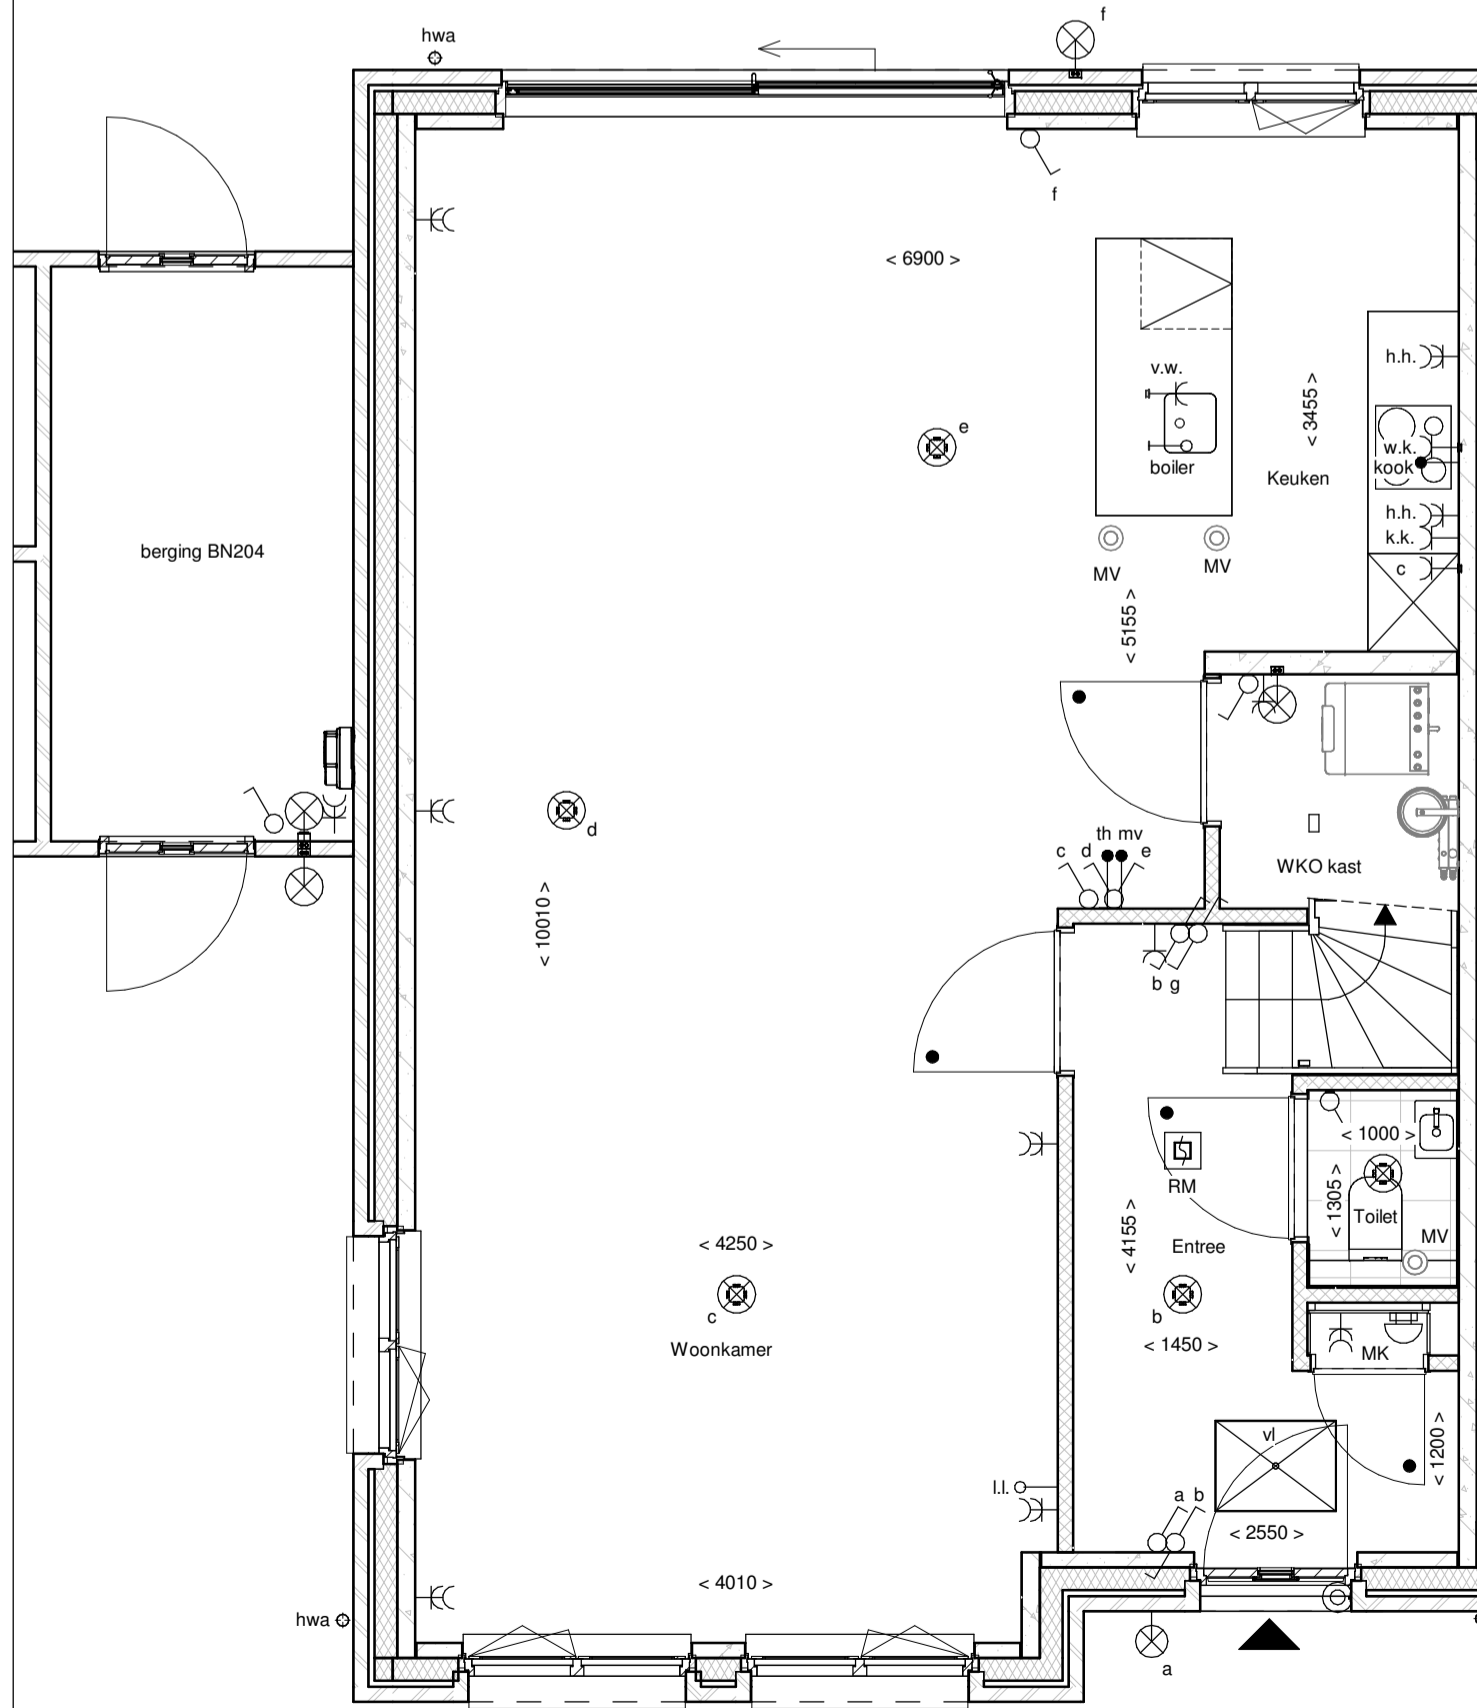

Voorgevel

Linker zijgevel

Achtergevel

Begane grond

1e Verdieping

2e Verdieping

renvooi			
	metselwerk		enkeelpolige schakelaar lichtpunt
	metselwerk, bruin genuanceerd		wiseschakelaar lichtpunt
	metselwerk, rood / bruin genuanceerd		plafondlichtpunt
	metselwerk, rood / oranje genuanceerd		wandlichtpunt (buitenlichtpunt waterdicht)
	metselwerk, wit gekleimd		enkele wandcontactdoos met randaarde
	isolate, Rc _{2,45} m ² K/W		dubbele wandcontactdoos met randaarde (vertikaal)
	prefab betonwand (afmeting volgens opgave constructeur)		dubbele wandcontactdoos met randaarde t.b.v. huishoudelijke apparatuur
	cellenbeton 70/100mm		enkele wandcontactdoos met randaarde t.b.v. wasmachine
	HSB wand, geïsoleerd, Rc _{2,45} m ² K/W		enkele wandcontactdoos met randaarde t.b.v. koelkast
	HSB binnenwand, ongeïsoleerd		enkele wandcontactdoos met randaarde t.b.v. combi-oven
	prefab kap, geïsoleerd, Rc _{2,60} m ² K/W		enkele wandcontactdoos met randaarde t.b.v. mechanische ventilatie
	dakpannen		enkele wandcontactdoos met randaarde t.b.v. vaatwasmachine
	plattendakisolate, Rc _{2,60} m ² K/W		perlex aansluiting t.b.v. kooktoestel
	betonvloer (afmeting volgens opgave constructeur)		boiler
	zandcementdekvloer		loze leiding t.b.v. boiler
	voertegels		enkele wandcontactdoos met randaarde t.b.v. wasmachine (op aparte groep)
	binnendeurkozijn zonder bovenlicht		hoofbediening mechanische ventilatie
	vloerluk		Co ₂ melders t.v. mechanische ventilatie
	ventilatieooster		thermostaat bedieningspaneel
	warmtepomp opstelling		loze leiding
	verdelers vloerverwarming		schel
	meterruimte		bedrukker
	zwaluwkast		enkele wandcontactdoos met randaarde t.b.v. elektrische radiator
	hemelwaterafvoer		elektrische radiator badkamer
			rookmelder (onderling gekoppeld)
			afzuigpunt mechanische ventilatie (plafond)
			afzuigpunt mechanische ventilatie (wand)
			mechanische ventilatie-unit
			opstelplaats wasmachine
			opstelplaats wasdroger (optie)