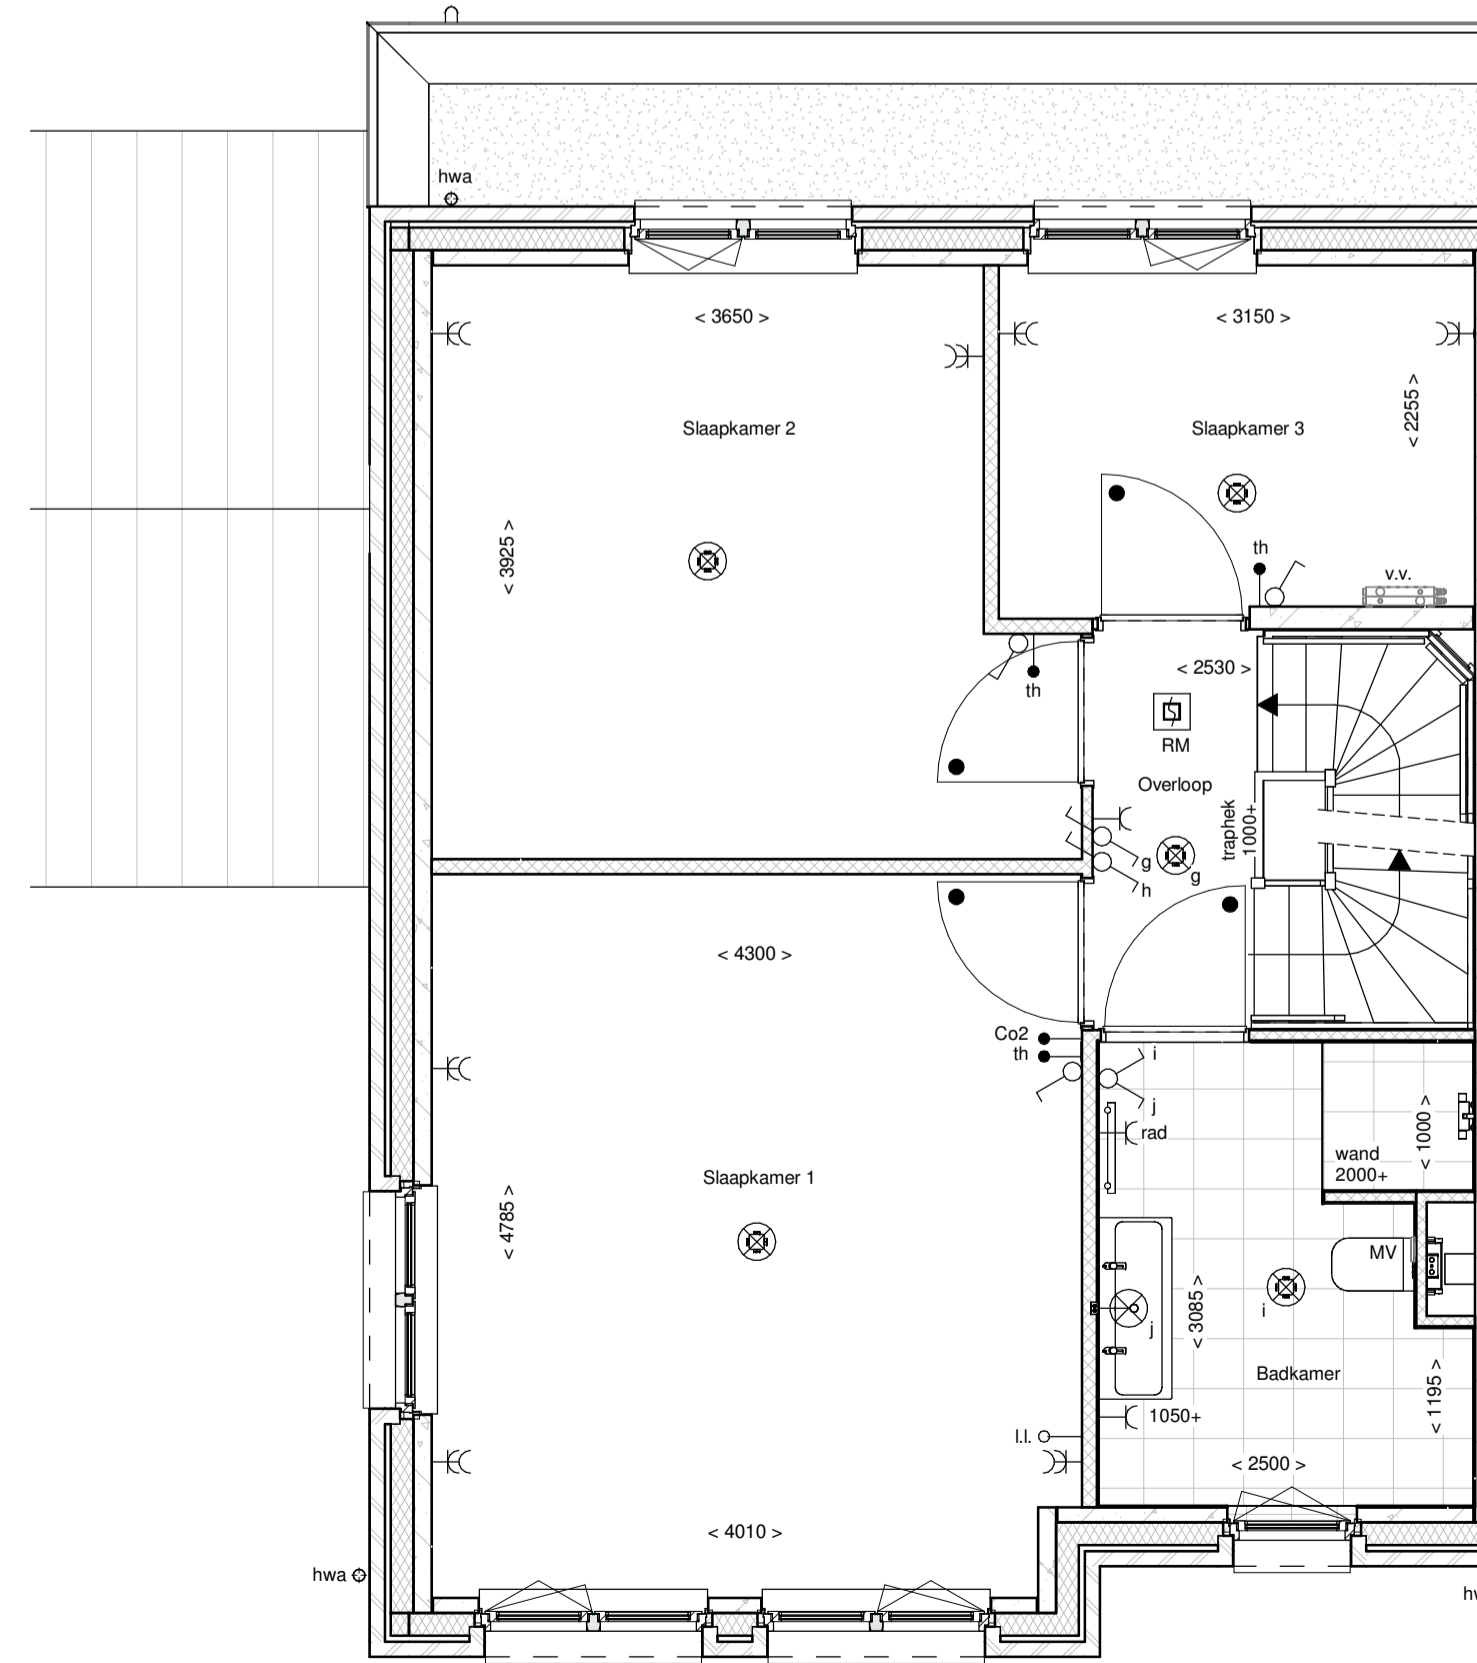

Voorgevel

Linker zijgevel

Achtergevel

Begane grond

1e Verdieping

2e Verdieping

renvooi			
	metselwerk		enkeelpolige schakelaar lichtpunt
	metselwerk, bruin genuanceerd		wiseschakelaar lichtpunt
	metselwerk, rood / bruin genuanceerd		plafondlichtpunt
	metselwerk, rood / oranje genuanceerd		wandlichtpunt (buitenlichtpunt waterdicht)
	metselwerk, wit gekleimd		enkele wandcontactdoos met randaarde
	isolate, Rc _{2,45} m ² K/W		dubbele wandcontactdoos met randaarde (vertikaal)
	prefab betonwand (afmeting volgens opgave constructeur)		dubbele wandcontactdoos met randaarde t.b.v. huishoudelijke apparatuur
	cellenbeton 70/100mm		enkele wandcontactdoos met randaarde t.b.v. wasmachine
	HSB wand, geïsoleerd, Rc _{2,45} m ² K/W		enkele wandcontactdoos met randaarde t.b.v. koelkast
	HSB binnenwand, ongeïsoleerd		enkele wandcontactdoos met randaarde t.b.v. combi-oven
	prefab kap, geïsoleerd, Rc _{2,60} m ² K/W		enkele wandcontactdoos met randaarde t.b.v. mechanische ventilatie
	dakpannen		enkele wandcontactdoos met randaarde t.b.v. vaatwasmachine
	plattendakisolate, Rc _{2,60} m ² K/W		perlex aansluiting t.b.v. kooktoestel
	betonvloer (afmeting volgens opgave constructeur)		boiler
	zandcementdekvloer		loze leiding t.b.v. boiler
	voertegels		enkele wandcontactdoos met randaarde t.b.v. wasmachine (op aparte groep)
	binnendeurkozijn zonder bovenlicht		hoofbediening mechanische ventilatie
	vloerluk		Co ₂ melders t.v. mechanische ventilatie
	ventilatieooster		thermostaat bedieningspaneel
	warmtepomp opstelling		loze leiding
	verdelers vloerverwarming		schel
	meterruimte		bedrukker
	zwaluwkast		enkele wandcontactdoos met randaarde t.b.v. elektrische radiator
	hemelwaterafvoer		elektrische radiator badkamer
			rookmelder (onderling gekoppeld)
			afzuigpunt mechanische ventilatie (plafond)
			afzuigpunt mechanische ventilatie (wand)
			mechanische ventilatie-unit
			opstelplaats wasmachine
			opstelplaats wasdroger (optie)