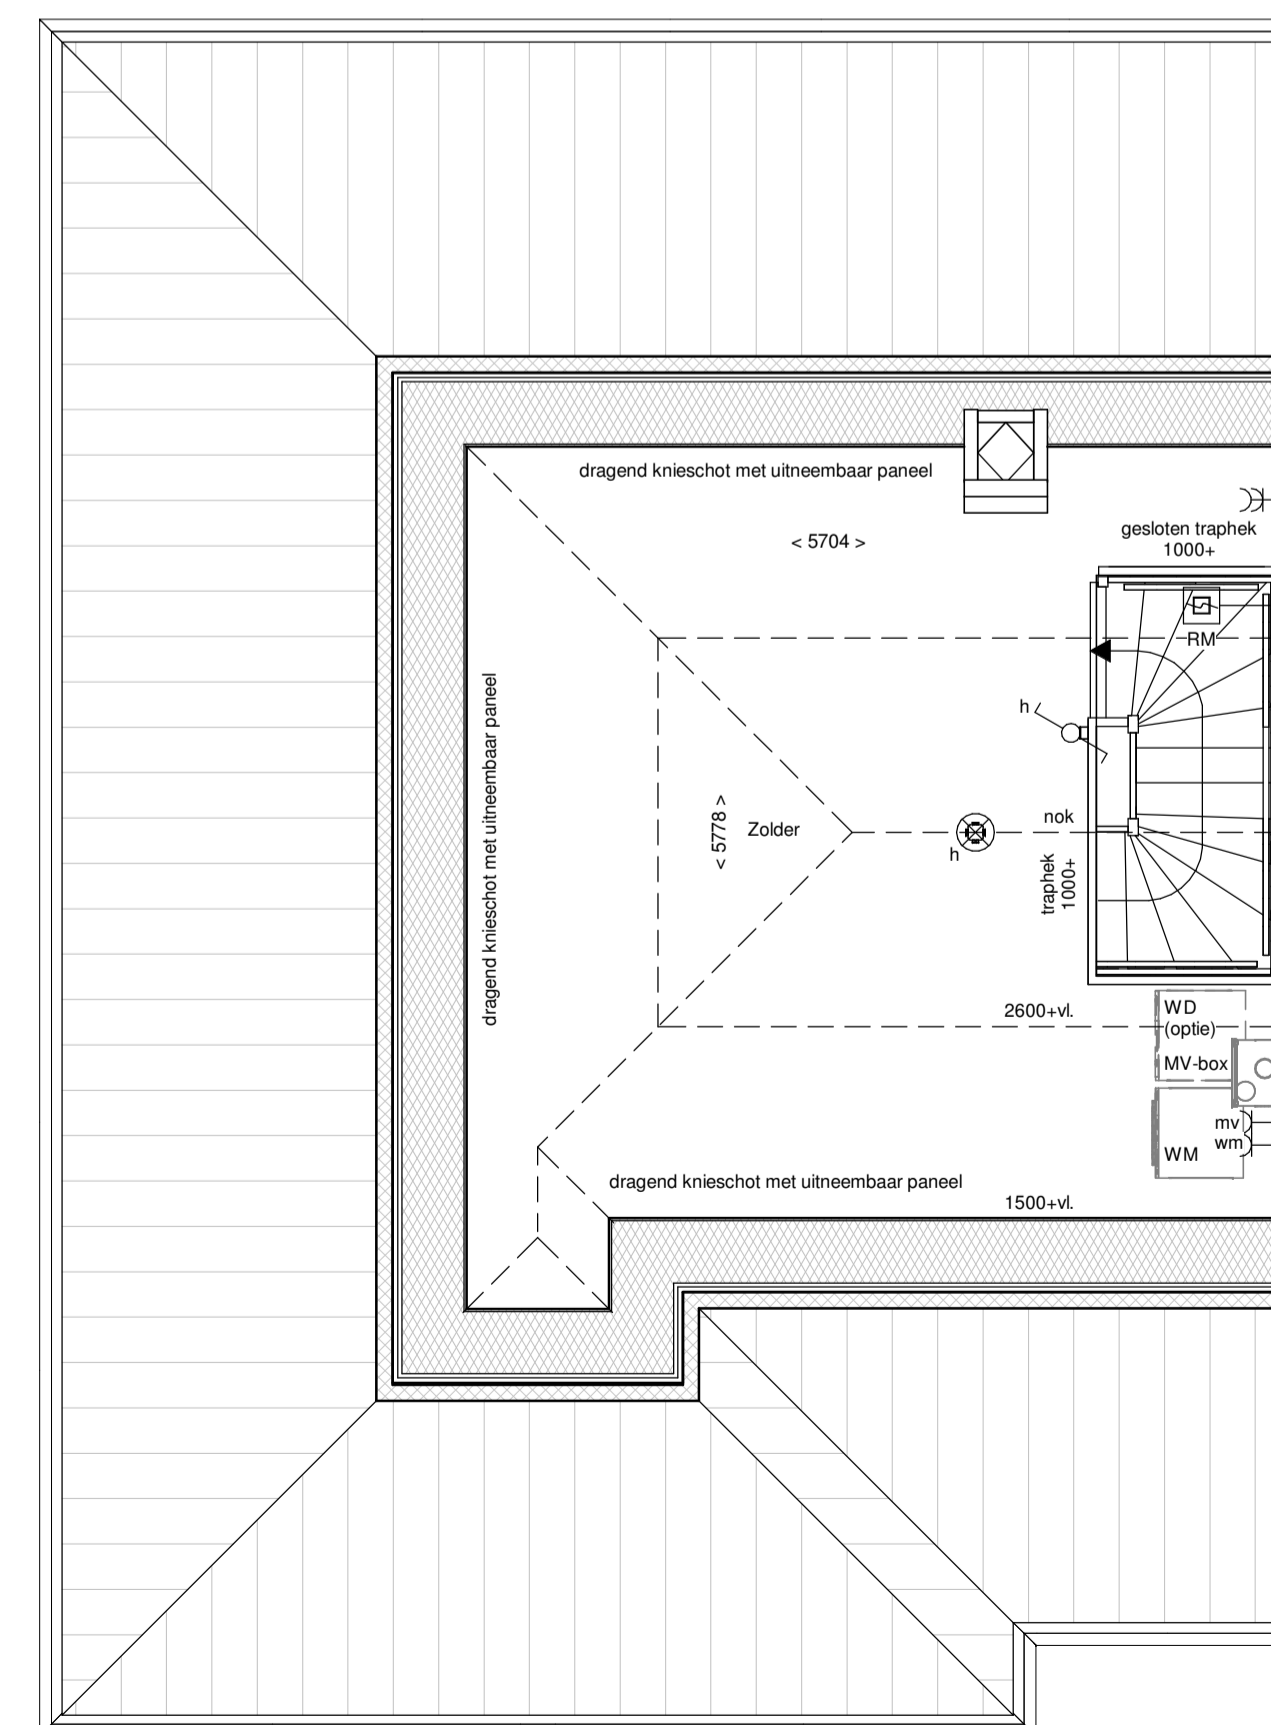

Voorgevel

Linker zijgevel

Achtergevel

Begane grond

1e Verdieping

2e Verdieping

renvooi			
	metselwerk		enkeelpolige schakelaar lichtpunt
	metselwerk, bruin genuanceerd		wiseschakelaar lichtpunt
	metselwerk, rood / bruin genuanceerd		plafondlichtpunt
	metselwerk, rood / oranje genuanceerd		wandlichtpunt (buitenlichtpunt waterdicht)
	metselwerk, wit gekleimd		enkele wandcontactdoos met randaarde
	isolate, Rc _{2,45} m ² K/W		dubbele wandcontactdoos met randaarde (vertikaal)
	prefab betonwand (afmeting volgens opgave constructeur)		dubbele wandcontactdoos met randaarde t.b.v. huishoudelijke apparatuur
	cellenbeton 70/100mm		enkele wandcontactdoos met randaarde t.b.v. wasmachine
	HSB wand, geïsoleerd, Rc _{2,45} m ² K/W		enkele wandcontactdoos met randaarde t.b.v. koelkast
	HSB binnenwand, ongeïsoleerd		enkele wandcontactdoos met randaarde t.b.v. combi-oven
	prefab kap, geïsoleerd, Rc _{2,60} m ² K/W		enkele wandcontactdoos met randaarde t.b.v. mechanische ventilatie
	dakpannen		enkele wandcontactdoos met randaarde t.b.v. vaatwasmachine
	plattendakisolate, Rc _{2,60} m ² K/W		perlex aansluiting t.b.v. kooktoestel
	betonvloer (afmeting volgens opgave constructeur)		boiler
	zandcementdekvloer		loze leiding t.b.v. boiler
	voertegels		enkele wandcontactdoos met randaarde t.b.v. wasmachine (op aparte groep)
	binnendeurkozijn zonder bovenlicht		hoofbediening mechanische ventilatie
	vloerluk		Co ₂ melders t.v. mechanische ventilatie
	ventilatieooster		thermostaat bedieningspaneel
	warmtepomp opstelling		loze leiding
	verdelers vloerverwarming		schel
	meterruimte		bedrukker
	zwaluwkast		enkele wandcontactdoos met randaarde t.b.v. elektrische radiator
	hemelwaterafvoer		elektrische radiator badkamer
			rookmelder (onderling gekoppeld)
			afzuigpunt mechanische ventilatie (plafond)
			afzuigpunt mechanische ventilatie (wand)
			mechanische ventilatie-unit
			opstelplaats wasmachine
			opstelplaats wasdroger (optie)