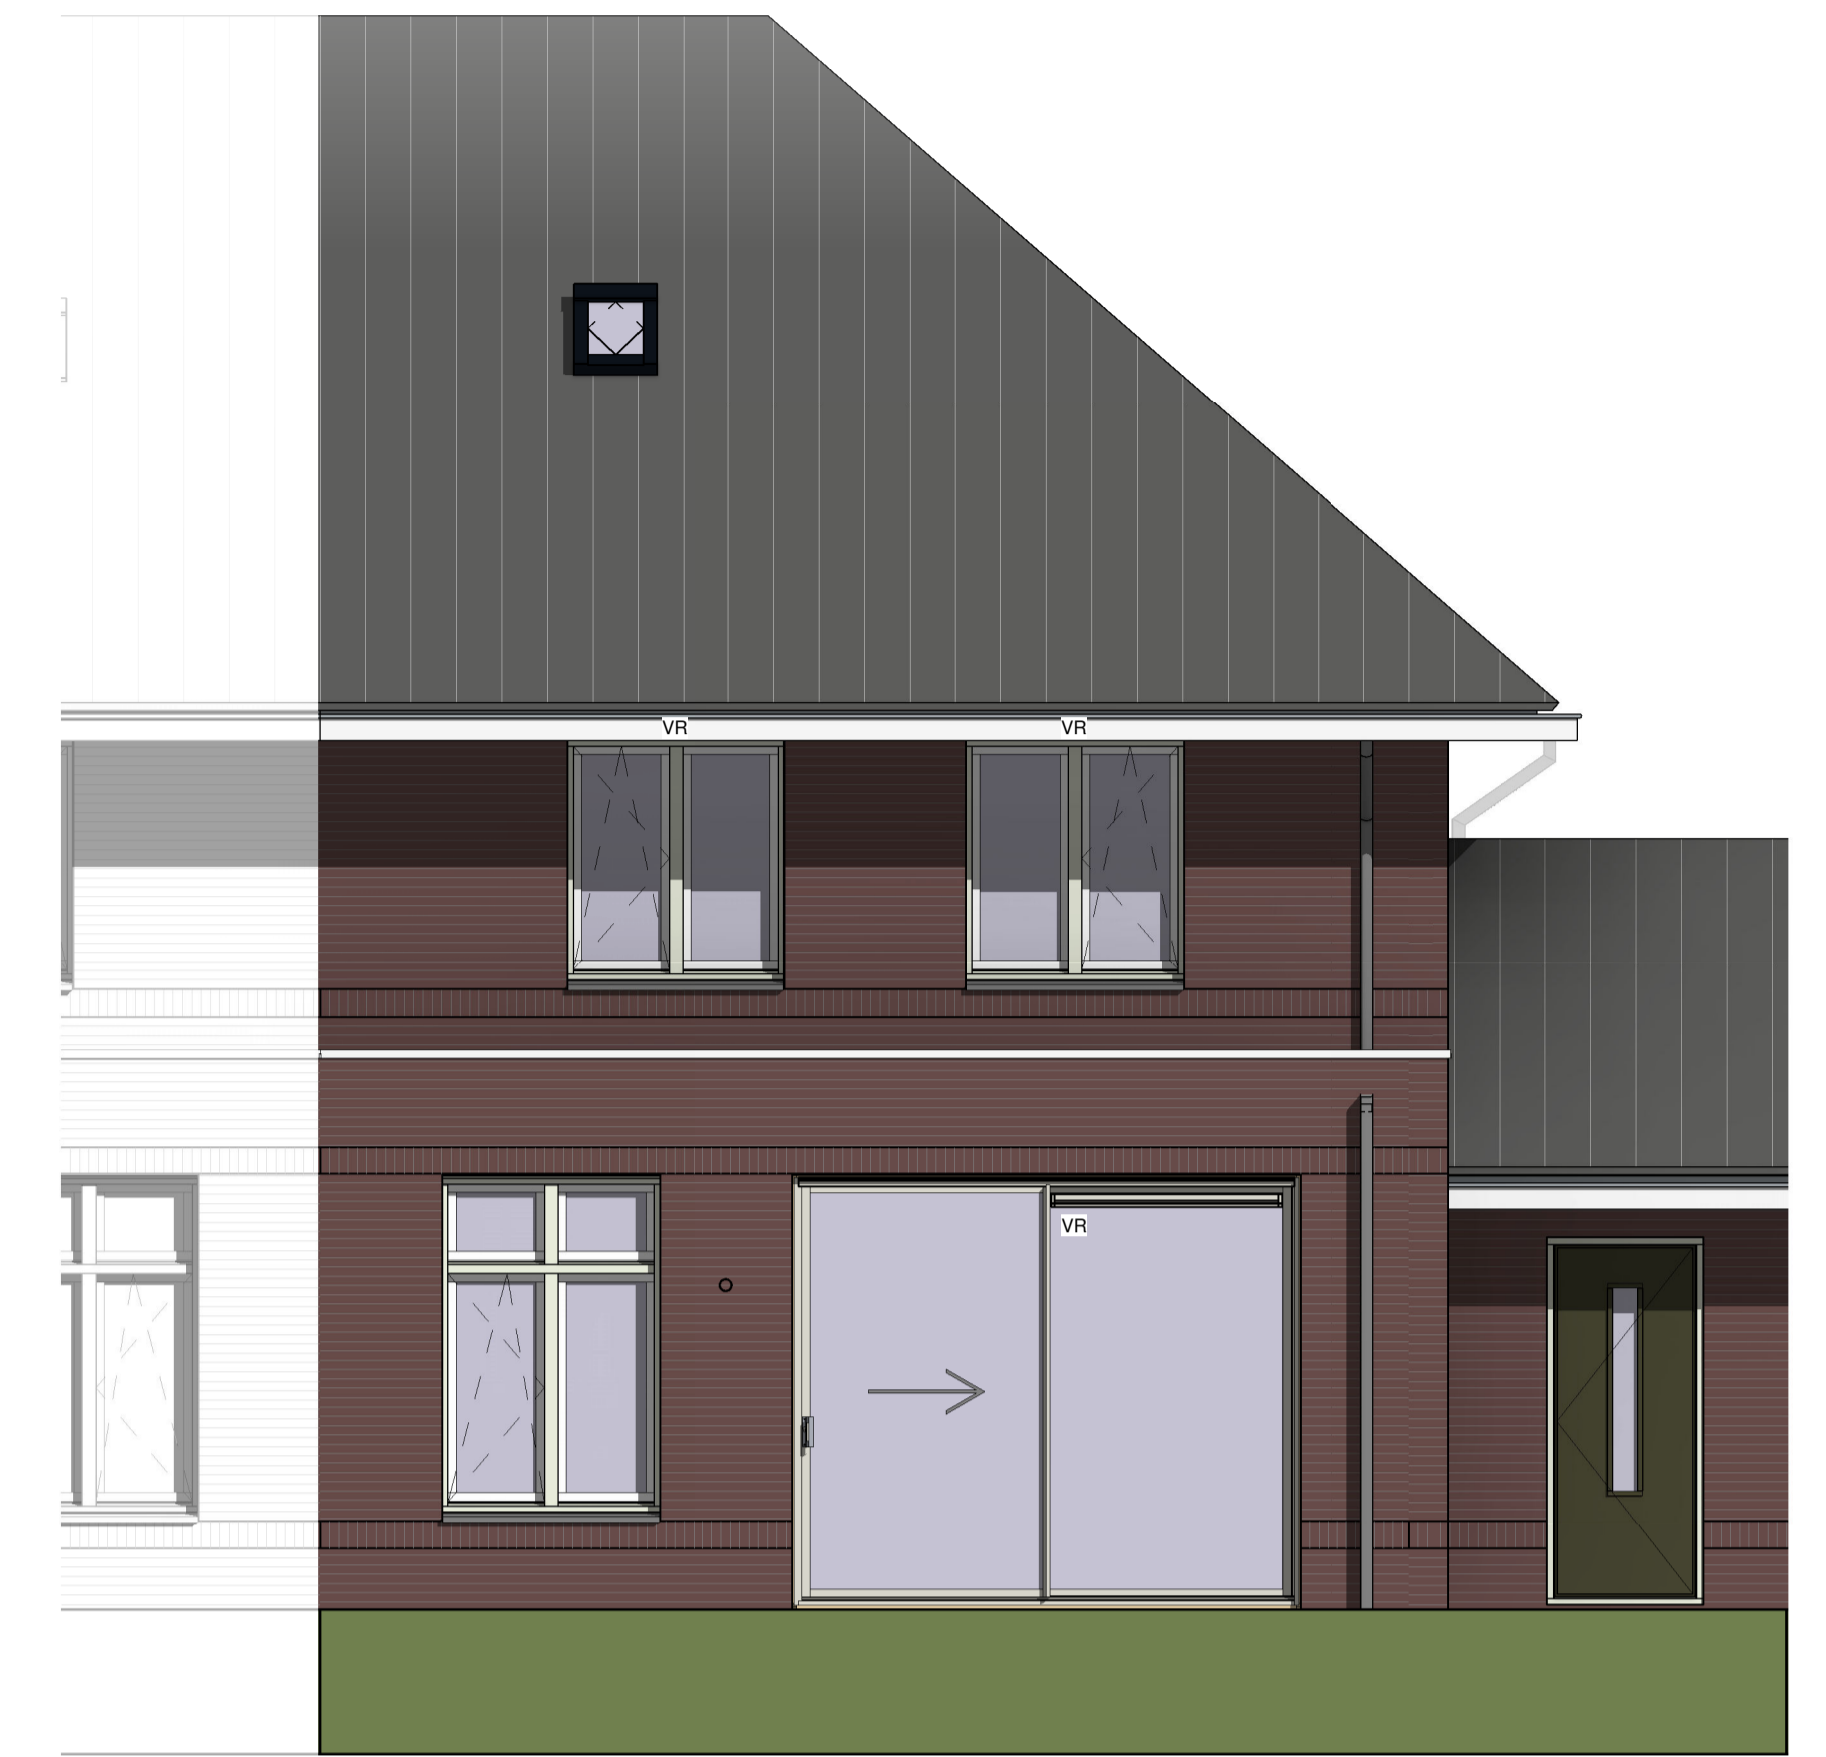

Voorgevel

Linker zijgevel

Achtergevel

Begane grond

1e Verdieping

2e Verdieping

renvooi			
	metselwerk		enkeelpolige schakelaar lichtpunt
	metselwerk, bruin genuanceerd		wiseschakelaar lichtpunt
	metselwerk, rood / bruin genuanceerd		plafondlichtpunt
	metselwerk, rood / oranje genuanceerd		wandlichtpunt (buitenlichtpunt waterdicht)
	metselwerk, wit gekleimd		enkele wandcontactdoos met randaarde
	isolate, Rc _{2,45} m ² K/W		dubbele wandcontactdoos met randaarde (vertikaal)
	prefab betonwand (afmeting volgens opgave constructeur)		dubbele wandcontactdoos met randaarde t.b.v. huishoudelijke apparatuur
	cellenbeton 70/100mm		enkele wandcontactdoos met randaarde t.b.v. wasmachine
	HSB wand, geïsoleerd, Rc _{2,45} m ² K/W		enkele wandcontactdoos met randaarde t.b.v. koelkast
	HSB binnenwand, ongeïsoleerd		enkele wandcontactdoos met randaarde t.b.v. combi-oven
	prefab kap, geïsoleerd, Rc _{2,60} m ² K/W		enkele wandcontactdoos met randaarde t.b.v. mechanische ventilatie
	dakpannen		enkele wandcontactdoos met randaarde t.b.v. vaatwasmachine
	plattendakisolate, Rc _{2,60} m ² K/W		perlex aansluiting t.b.v. kooktoestel
	betonvloer (afmeting volgens opgave constructeur)		boiler
	zandcementdekvloer		loze leiding t.b.v. boiler
	voertegels		enkele wandcontactdoos met randaarde t.b.v. wasmachine (op aparte groep)
	binnendeurkozijn zonder bovenlicht		hoofbediening mechanische ventilatie
	vloerluk		Co ₂ melders t.v. mechanische ventilatie
	ventilatieooster		thermostaat bedieningspaneel
	warmtepomp opstelling		loze leiding
	verdelers vloerverwarming		schel
	meterruimte		bedrukker
	zwaluwkast		enkele wandcontactdoos met randaarde t.b.v. elektrische radiator
	hemelwaterafvoer		elektrische radiator badkamer
			rookmelder (onderling gekoppeld)
			afzuigpunt mechanische ventilatie (plafond)
			afzuigpunt mechanische ventilatie (wand)
			mechanische ventilatie-unit
			opstelplaats wasmachine
			opstelplaats wasdroger (optie)