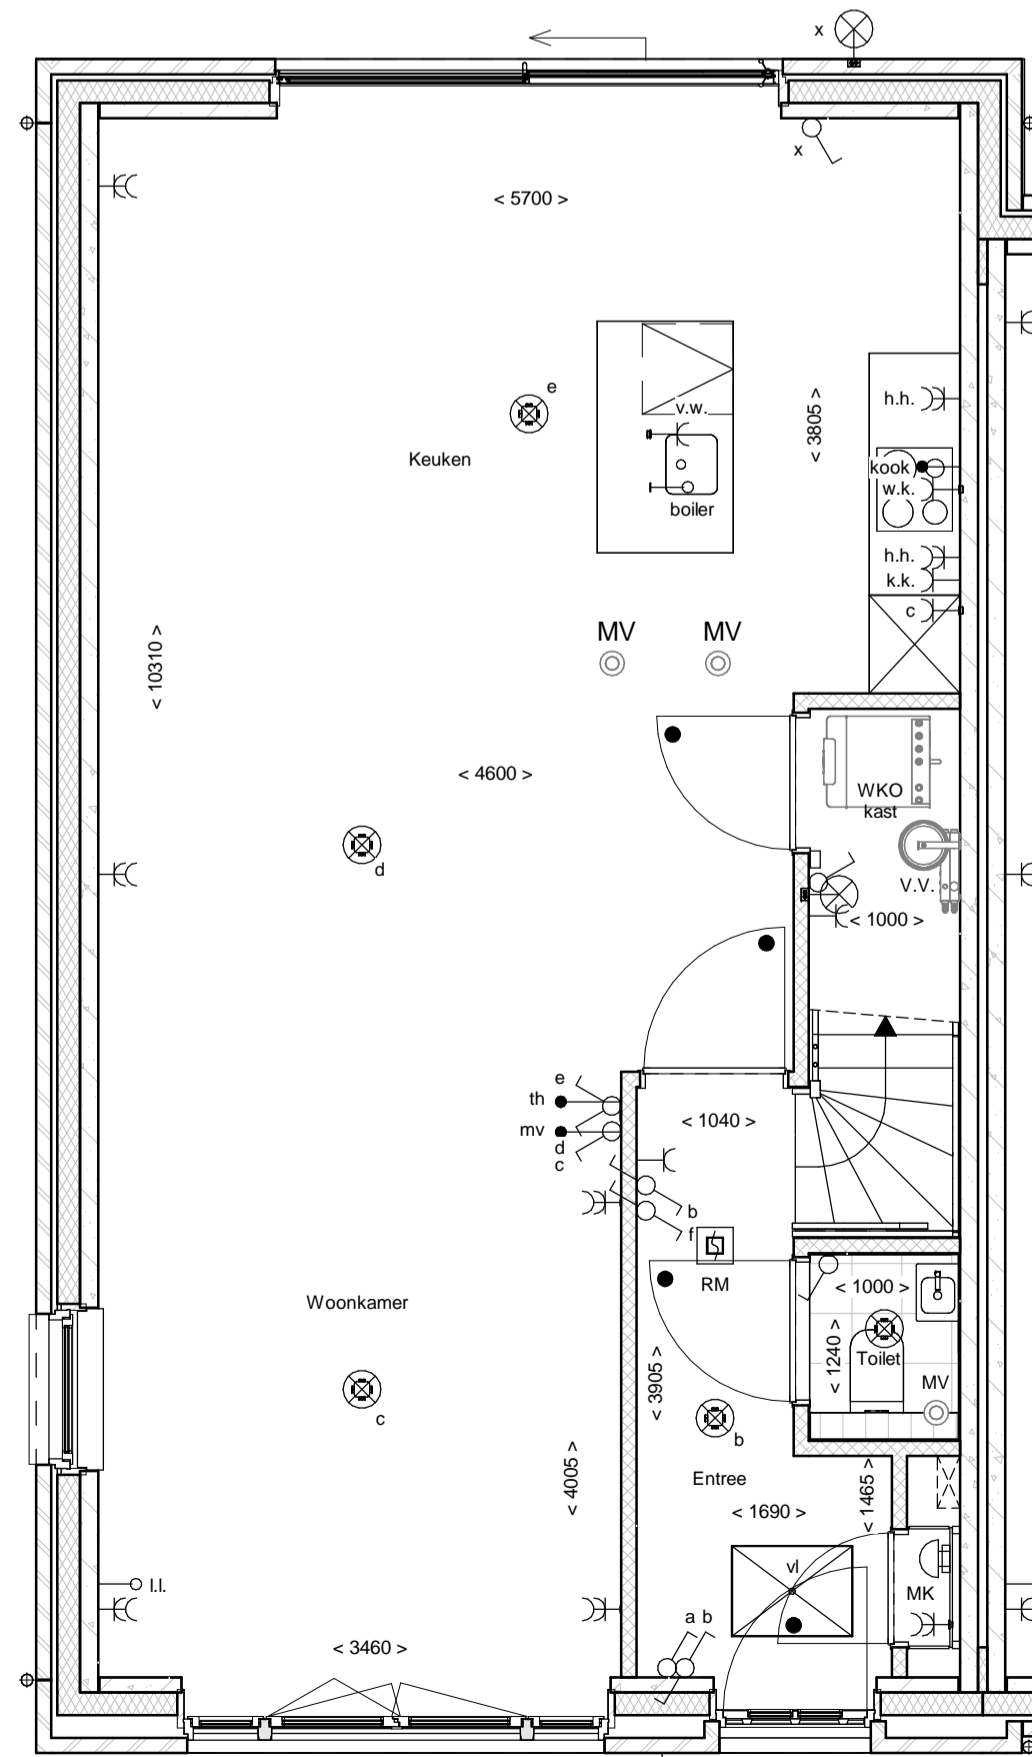

Voorgevel

Linker zijgevel

Achtergevel

Begane grond

1e Verdieping

2e Verdieping

| renvooi | | | |
|---------|---|--|--|
| | metselwerk | | enkelepdlige schakelaar lichtpunt |
| | metselwerk bruin genuanceerd | | wisselchakelaar lichtpunt |
| | metselwerk rood / bruin genuanceerd | | plafondlichtpunt |
| | metselwerk rood / oranje genuanceerd | | wandlichtpunt (buitenlichtpunt waterdicht) |
| | metselwerk wit gekleurd | | enkele wandcontactdoos met randaarde |
| | isolatie, R _c =4,5 m² KW | | dubbele wandcontactdoos met randaarde (vertikaal) |
| | prefab betonwand (afmeting volgens opgave constructeur) | | h.h. huishoudelijke apparatuur |
| | cellenbeton 70/100mm | | enkele wandcontactdoos met randaarde t.b.v. wasemkap |
| | HSB wand, geïsoleerd, R _c =4,5 m² KW | | enkele wandcontactdoos met randaarde t.b.v. kookkast |
| | HSB binnenwand, ongeïsoleerd | | enkele wandcontactdoos met randaarde t.b.v. combi-oven |
| | prefab kap, geïsoleerd, R _c =6,0 m² KW | | enkele wandcontactdoos met randaarde t.b.v. mechanische ventilatie |
| | dakpannen | | enkele wandcontactdoos met randaarde t.b.v. vaatwasmachine |
| | plaatdakisolatie, R _c =6,0 m² KW | | perflex aansluiting t.b.v. kooktoestel |
| | betonvloer (afmeting volgens opgave constructeur) | | loze leiding t.b.v. boiler |
| | zandcementdekvloer | | enkele wandcontactdoos met randaarde t.b.v. wasmachine (op aparte groep) |
| | vloertegels | | hoofdbediening mechanische ventilatie |
| | binnendeurkozijn zonder bovenlicht | | Co2 meter t.b.v. mechanische ventilatie |
| | vloerluk | | thermostaat bedieningspaneel |
| | ventilatorrooster | | loze leiding |
| | warmtepomp opstelling | | schel |
| | verdelër vloerverwarming | | bedrukker |
| | meterruimte | | enkele wandcontactdoos met randaarde t.b.v. elektrische radiator |
| | zwakw&ast | | elektrische radiator badkamer |
| | hemelwaterafvoer | | rookmelder (onderling gekoppeld) |
| | | | afzuigpunt mechanische ventilatie (plafond) |
| | | | afzuigpunt mechanische ventilatie (wand) |
| | | | mechanische ventilatie-unt |
| | | | opstelplaats wasmachine |
| | | | opstelplaats wasdroger (optie) |