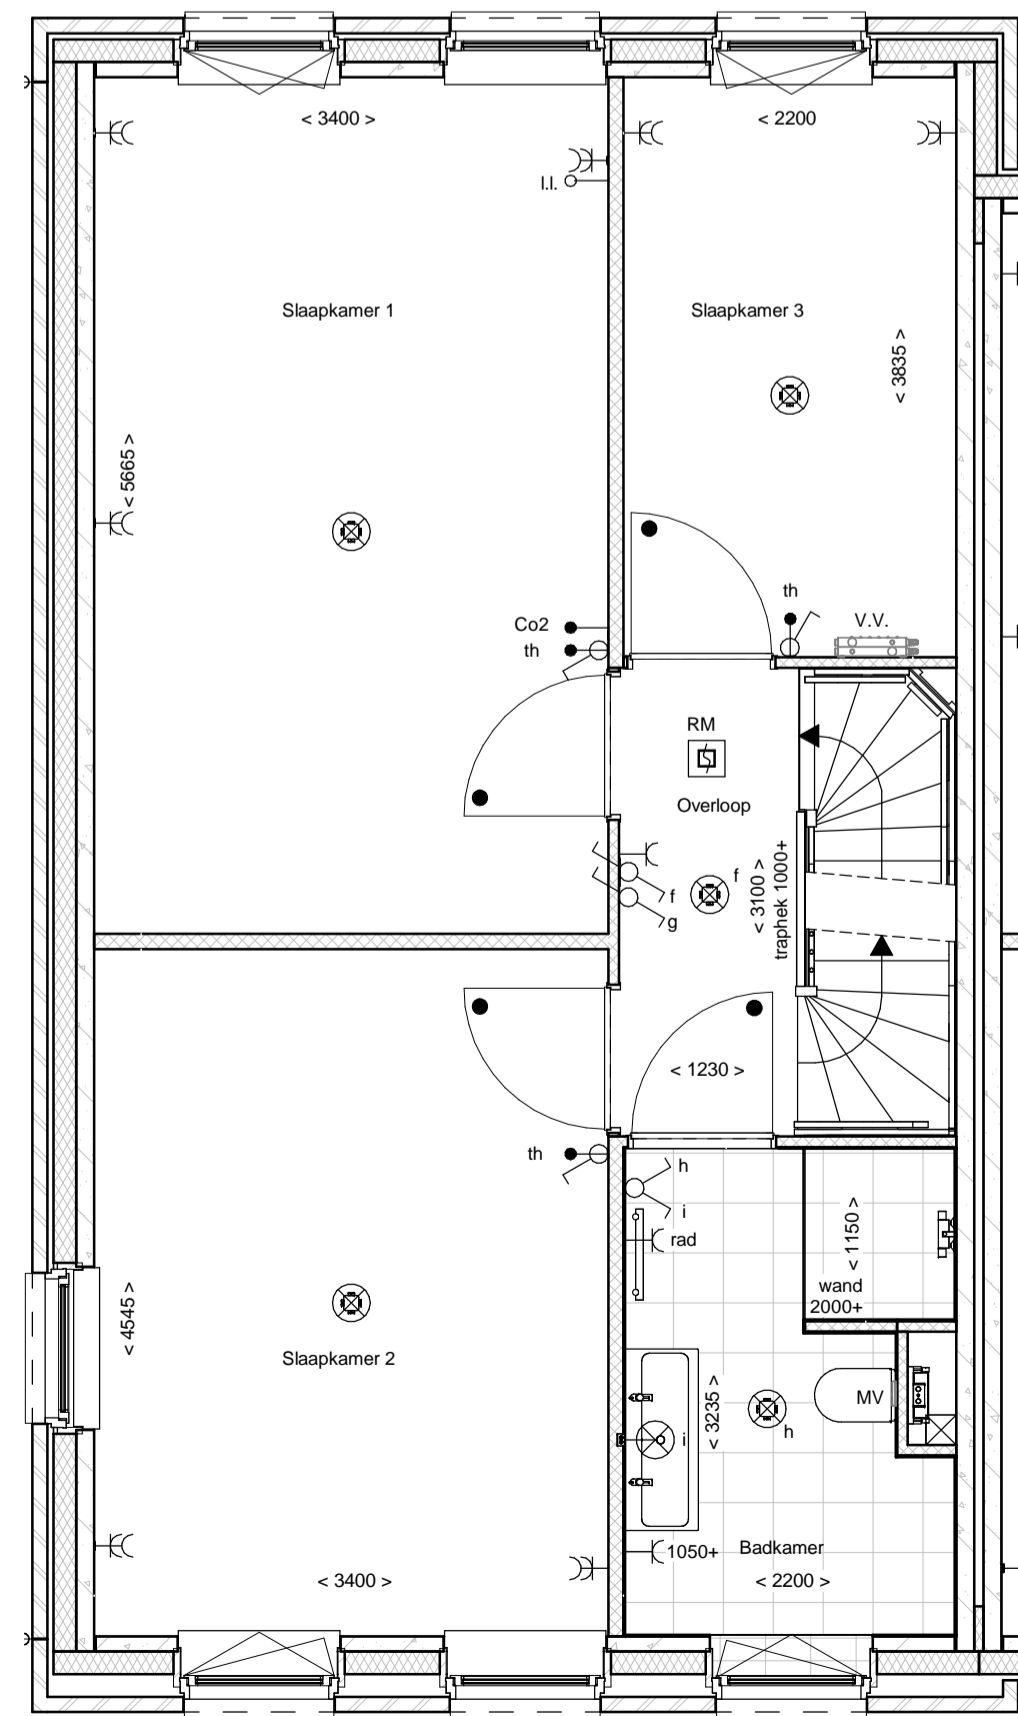

Voorgevel

Linker zijgevel

Achtergevel

Begane grond

1e Verdieping

2e Verdieping

| renvooi | | | |
|---------|---|--|--|
| | metselwerk | | enkelepdlige schakelaar lichtpunt |
| | metselwerk bruin genuanceerd | | wisselchakelaar lichtpunt |
| | metselwerk rood / bruin genuanceerd | | plafondlichtpunt |
| | metselwerk rood / oranje genuanceerd | | wandlichtpunt (buitenlichtpunt waterdicht) |
| | metselwerk wit gekleurd | | enkele wandcontactdoos met randaarde |
| | isolatie, R _c =4,5 m² KW | | dubbele wandcontactdoos met randaarde (vertikaal) |
| | prefab betonwand (afmeting volgens opgave constructeur) | | h.h. huishoudelijke apparatuur |
| | cellenbeton 70/100mm | | enkele wandcontactdoos met randaarde t.b.v. wasemkap |
| | HSB wand, geïsoleerd, R _c =4,5 m² KW | | enkele wandcontactdoos met randaarde t.b.v. kookkast |
| | HSB binnenwand, ongeïsoleerd | | enkele wandcontactdoos met randaarde t.b.v. combi-oven |
| | prefab kap, geïsoleerd, R _c =6,0 m² KW | | enkele wandcontactdoos met randaarde t.b.v. mechanische ventilatie |
| | dakpannen | | enkele wandcontactdoos met randaarde t.b.v. vaatwasmachine |
| | plaatdakisolatie, R _c =6,0 m² KW | | perflex aansluiting t.b.v. kooktoestel |
| | betonvloer (afmeting volgens opgave constructeur) | | loze leiding t.b.v. boiler |
| | zandcementdekvloer | | enkele wandcontactdoos met randaarde t.b.v. wasmachine (op aparte groep) |
| | vloertegels | | hoofdbediening mechanische ventilatie |
| | binnendeurkozijn zonder bovenlicht | | Co2 meter t.b.v. mechanische ventilatie |
| | vloerluk | | thermostaat bedieningspaneel |
| | ventilatorrooster | | loze leiding |
| | warmtepomp opstelling | | schel |
| | verdelër vloerverwarming | | bedrukker |
| | meterruimte | | enkele wandcontactdoos met randaarde t.b.v. elektrische radiator |
| | zwakw&ast | | elektrische radiator badkamer |
| | hemelwaterafvoer | | rookmelder (onderling gekoppeld) |
| | | | afzuigpunt mechanische ventilatie (plafond) |
| | | | afzuigpunt mechanische ventilatie (wand) |
| | | | mechanische ventilatie-unt |
| | | | opstelplaats wasmachine |
| | | | opstelplaats wasdroger (optie) |