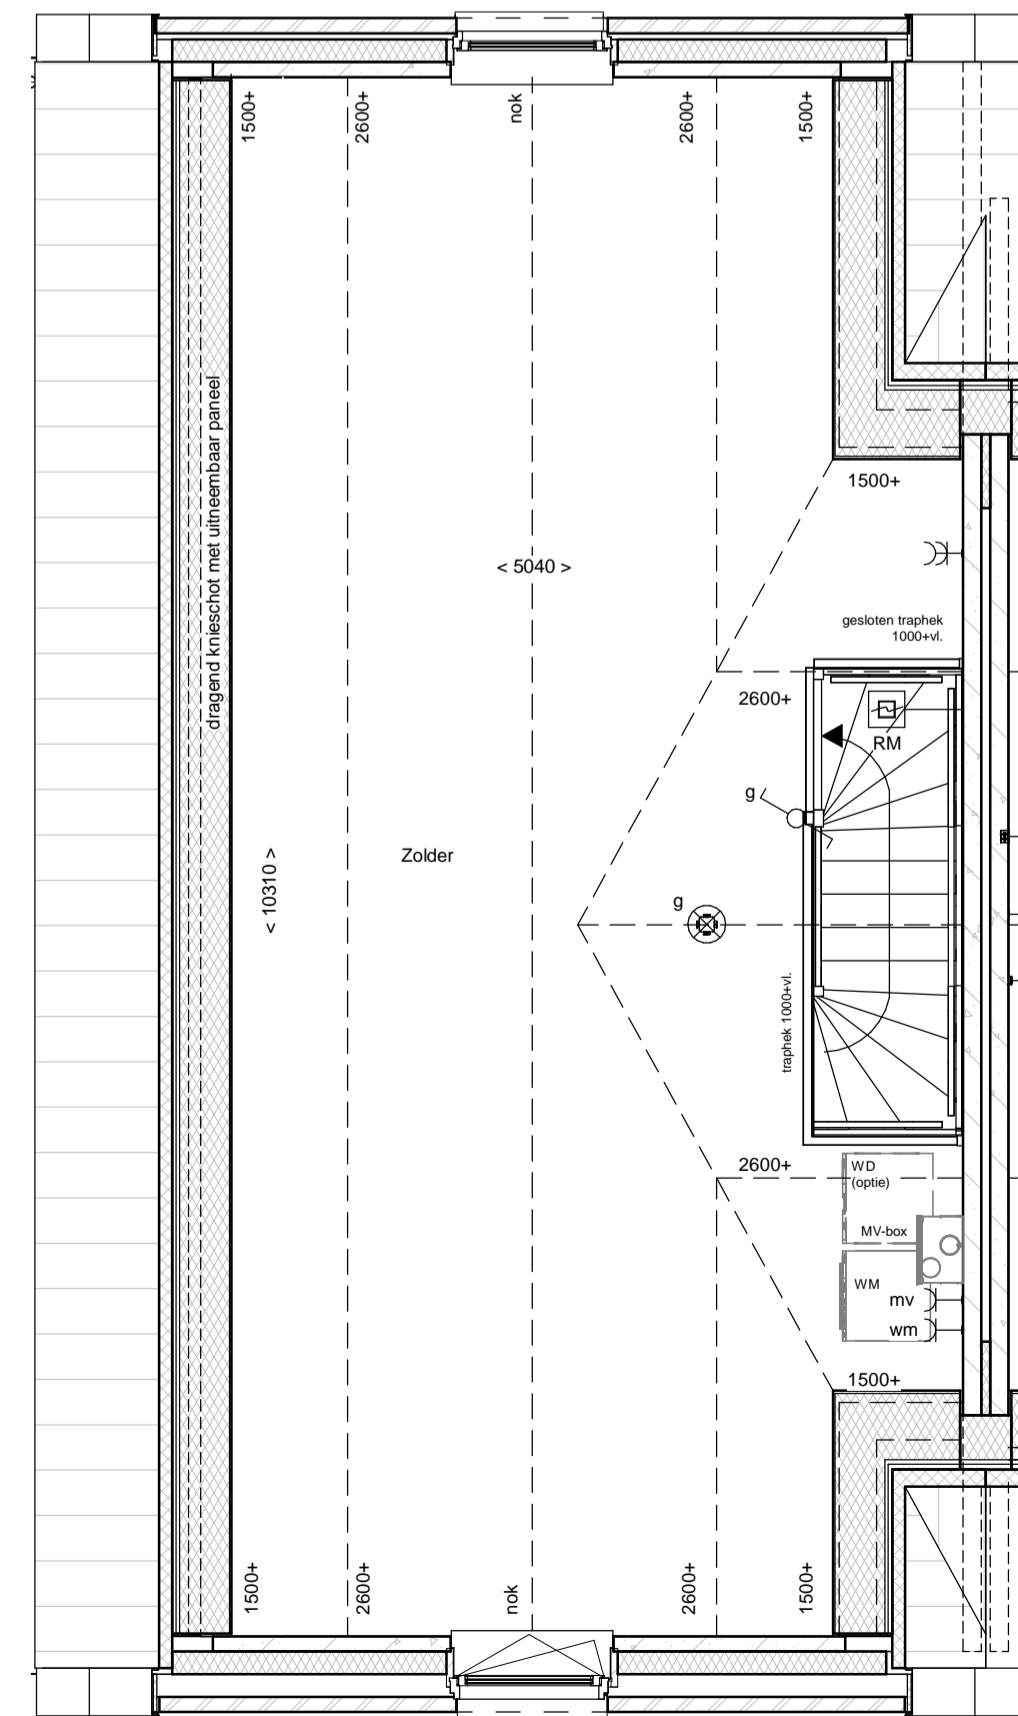

Voorgevel

Linker zijgevel

Achtergevel

Begane grond

1e Verdieping

2e Verdieping

| renvooi | | | |
|---------|---|--|--|
| | metselwerk | | enkelepdlige schakelaar lichtpunt |
| | metselwerk bruin genuanceerd | | wisselchakelaar lichtpunt |
| | metselwerk rood / bruin genuanceerd | | plafondlichtpunt |
| | metselwerk rood / oranje genuanceerd | | wandlichtpunt (buitenlichtpunt waterdicht) |
| | metselwerk wit gekleurd | | enkele wandcontactdoos met randaarde |
| | isolatie, R _c =4,5 m² KW | | dubbele wandcontactdoos met randaarde (vertikaal) |
| | prefab betonwand (afmeting volgens opgave constructeur) | | h.h. huishoudelijke apparatuur |
| | cellenbeton 70/100mm | | enkele wandcontactdoos met randaarde t.b.v. wasemkap |
| | HSB wand, geïsoleerd, R _c =4,5 m² KW | | enkele wandcontactdoos met randaarde t.b.v. kookkast |
| | HSB binnenwand, ongeïsoleerd | | enkele wandcontactdoos met randaarde t.b.v. combi-oven |
| | prefab kap, geïsoleerd, R _c =6,0 m² KW | | enkele wandcontactdoos met randaarde t.b.v. mechanische ventilatie |
| | dakpannen | | enkele wandcontactdoos met randaarde t.b.v. vaatwasmachine |
| | plaatdakisolatie, R _c =6,0 m² KW | | perflex aansluiting t.b.v. kooktoestel |
| | betonvloer (afmeting volgens opgave constructeur) | | loze leiding t.b.v. boiler |
| | zandcementdekvloer | | enkele wandcontactdoos met randaarde t.b.v. wasmachine (op aparte groep) |
| | vloertegels | | hoofdbediening mechanische ventilatie |
| | binnendeurkozijn zonder bovenlicht | | Co2 meter t.b.v. mechanische ventilatie |
| | vloerluk | | thermostaat bedieningspaneel |
| | ventilatorrooster | | loze leiding |
| | warmtepomp opstelling | | schel |
| | verdelër vloerverwarming | | bedrukker |
| | meterruimte | | enkele wandcontactdoos met randaarde t.b.v. elektrische radiator |
| | zwakw&ast | | elektrische radiator badkamer |
| | hemelwaterafvoer | | rookmelder (onderling gekoppeld) |
| | | | afzuigpunt mechanische ventilatie (plafond) |
| | | | afzuigpunt mechanische ventilatie (wand) |
| | | | mechanische ventilatie-unt |
| | | | opstelplaats wasmachine |
| | | | opstelplaats wasdroger (optie) |