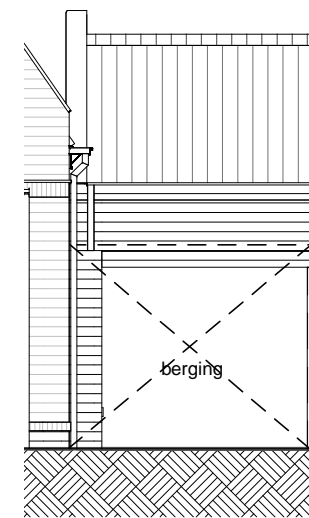

### Beganeground

schaal 1 : 50

bouwnr. 51

### Voorgevel

schaal 1 : 100

bouwnr. 51

### Achtergevel

schaal 1 : 100

projectomschrijving  
Waterdorp W10

bladomschrijving  
carport blok K bwnr. 51

WATERDORP  
VATHORST

datum 19-05-2017  
schaal 1:50  
formaat A3

bladnr

**VK-K07**