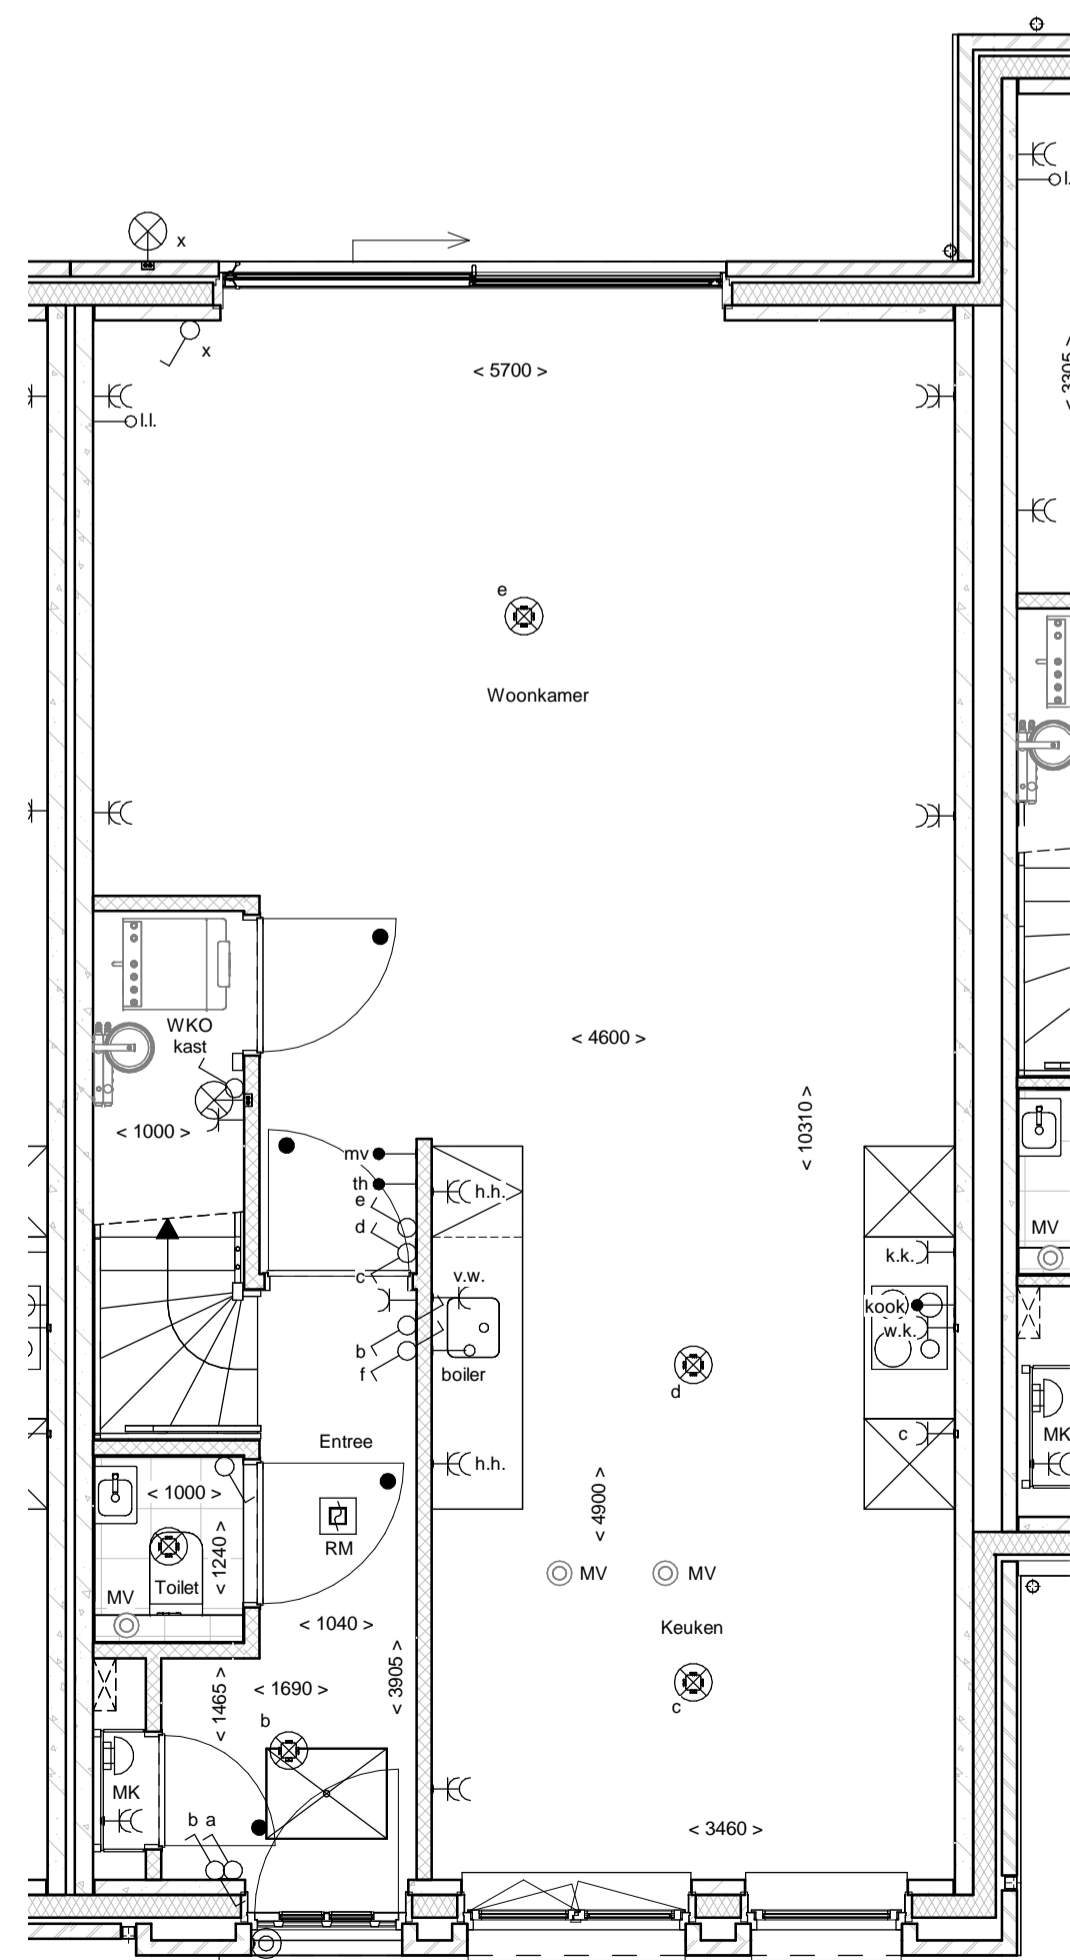

Voorgevel

Achtergevel

Begane grond

1e Verdieping

2e Verdieping

renvooi			
	metselwerk		enkelpolig schakelaar lichtpunt
	metselwerk, bruin geventueerd		wisselschakelaar lichtpunt
	metselwerk, rood / bruin geventueerd		plafondlichtpunt
	metselwerk, rood / oranje geventueerd		wandlichtpunt (buitenlichtpunt waterdicht)
	metselwerk, wit gekleurd		enkele wandcontactdoos met randaarde
	isolatie, R ₀₂ 4,5 m ² KW		dubbele wandcontactdoos met randaarde (verticaal)
	prefab betonwand (afmeting volgens opgave constructeur)		dubbele wandcontactdoos t.b.v. huishoudelijke apparatuur
	cellenbeton 70/100mm		enkele wandcontactdoos met randaarde t.b.v. wastafel
	HSB wand, geïsoleerd, R ₀₂ 4,5 m ² KW		enkele wandcontactdoos met randaarde t.b.v. koelkast
	HSB binnenwand, ongeïsoleerd		enkele wandcontactdoos met randaarde t.b.v. combi-oven
	prefab kap, geïsoleerd, R ₀₂ 6,0 m ² KW		enkele wandcontactdoos met randaarde t.b.v. mechanische ventilatie
	dakpannen		enkele wandcontactdoos met randaarde t.b.v. vaatwasmachine
	plaatisolatie, R ₀₂ 6,0 m ² KW		perlex aansluiting t.b.v. kooktoestel
	betonvloer (afmeting volgens opgave constructeur)		boiler
	zandcementdekvloer		loze leiding t.b.v. boiler
	vloertegels		enkele wandcontactdoos met randaarde t.b.v. wasmachine (op aparte groep)
	binnendeurkozijn zonder bovenlicht		hoofdbediening mechanische ventilatie
	voerbek		CO ₂ meter t.b.v. mechanische ventilatie
	ventilatorrooster		thermostaat bedieningspaneel
	warmepomp opstelling		schel
	verdelers vloerverwarming		betrukker
	metermuimte		enkele wandcontactdoos met randaarde t.b.v. elektrische radiator
	zwaluwkast		elektrische radiator badkamer
	hwa		rookmelder (onderling gekoppeld)
			afzuigpunt mechanische ventilatie (plafond)
			afzuigpunt mechanische ventilatie (wand)
			mechanische ventilatie-unit
			opstelplaats wasmachine
			opstelplaats wasdroger (roete)