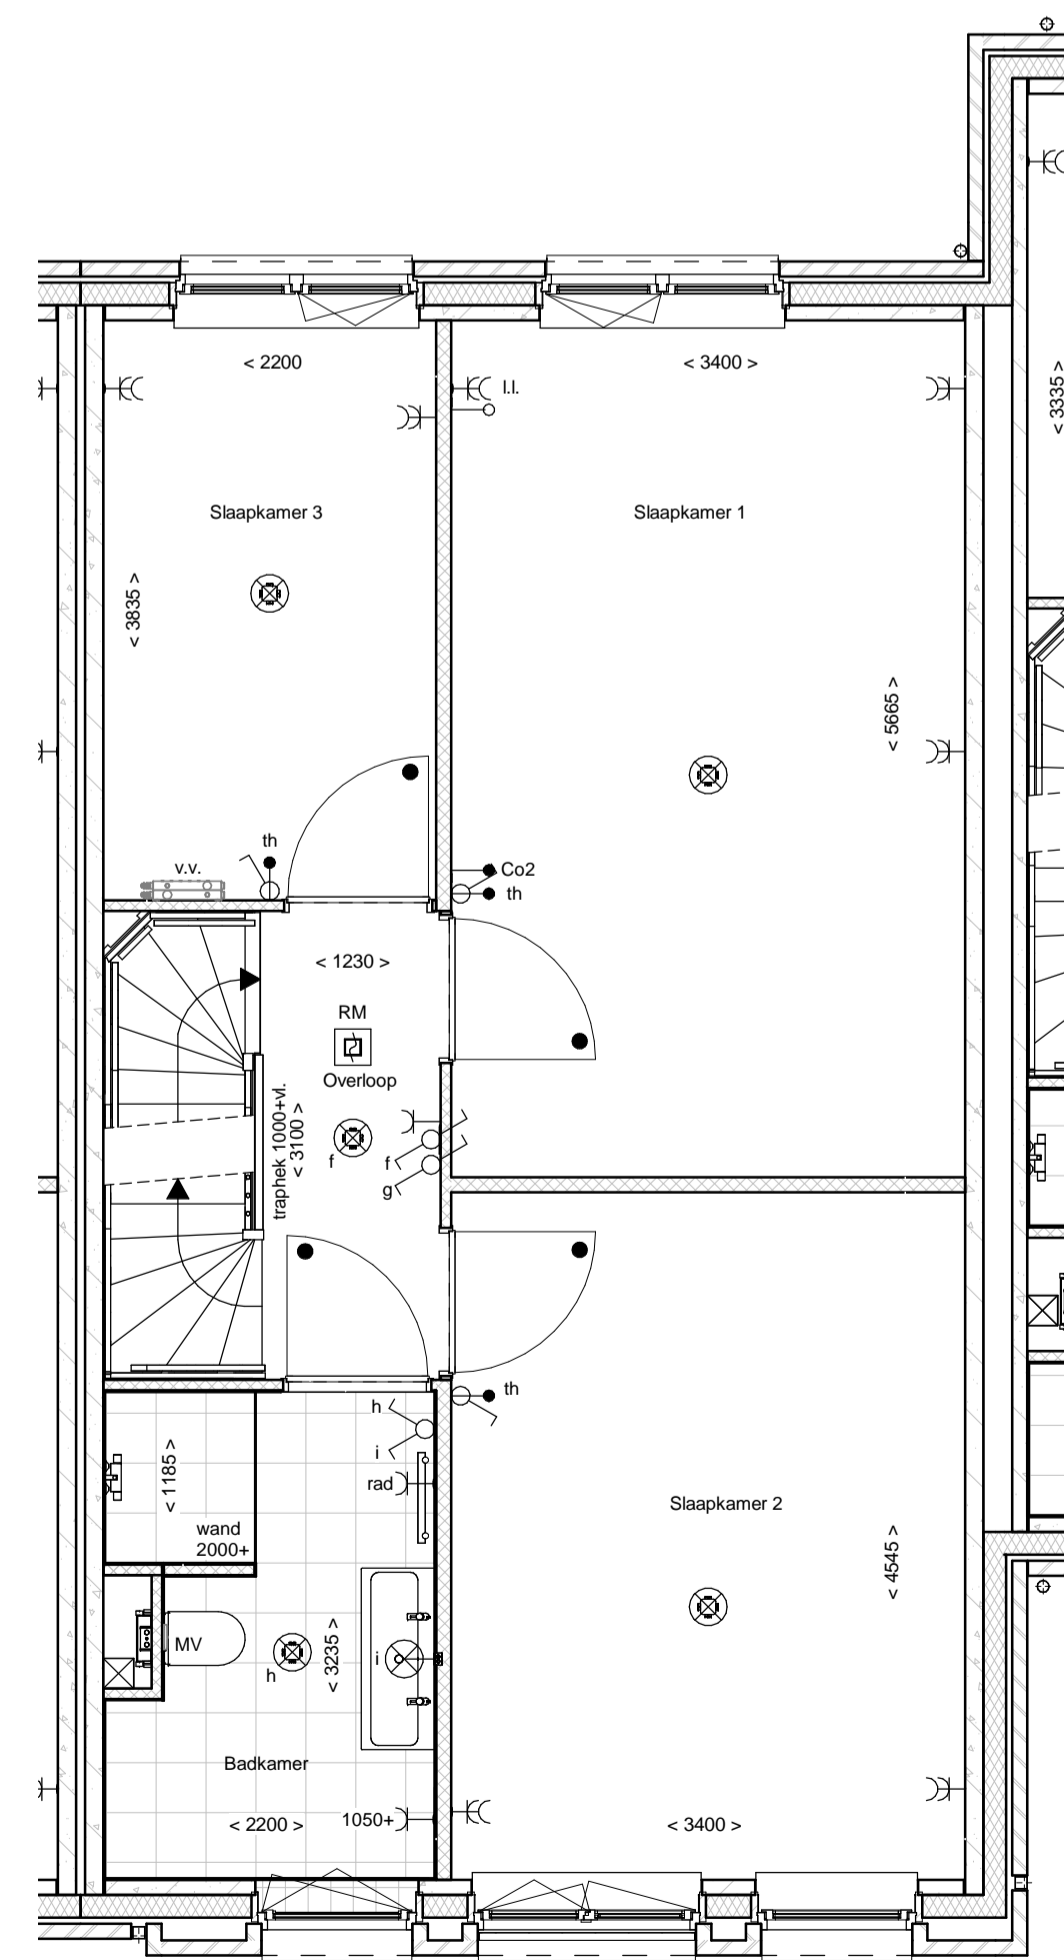

Voorgevel

Achtergevel

Begane grond

1e Verdieping

2e Verdieping

renvooi			
	metselwerk		enkelpolig schakelaar lichtpunt
	metselwerk, bruin geventueerd		wisselschakelaar lichtpunt
	metselwerk, rood / bruin geventueerd		plafondlichtpunt
	metselwerk, rood / oranje geventueerd		wandlichtpunt (buitenlichtpunt waterdicht)
	metselwerk, wit gekleurd		enkele wandcontactdoos met randaarde
	isolatie, R ₀₂ 4,5 m ² KW		dubbele wandcontactdoos met randaarde (verticaal)
	prefab betonwand (afmeting volgens opgave constructeur)		dubbele wandcontactdoos t.b.v. huishoudelijke apparatuur
	cellenbeton 70/100mm		enkele wandcontactdoos met randaarde t.b.v. wastafel
	HSB wand, geïsoleerd, R ₀₂ 4,5 m ² KW		enkele wandcontactdoos met randaarde t.b.v. koelkast
	HSB binnenwand, ongeïsoleerd		enkele wandcontactdoos met randaarde t.b.v. combi-oven
	prefab kap, geïsoleerd, R ₀₂ 6,0 m ² KW		enkele wandcontactdoos met randaarde t.b.v. mechanische ventilatie
	dakpannen		enkele wandcontactdoos met randaarde t.b.v. vaatwasmachine
	plaatisolatie, R ₀₂ 6,0 m ² KW		perlex aansluiting t.b.v. kooktoestel
	betonvloer (afmeting volgens opgave constructeur)		boiler
	zandcementdekvloer		loze leiding t.b.v. boiler
	vloertegels		enkele wandcontactdoos met randaarde t.b.v. wasmachine (op aparte groep)
	binnendeurkozijn zonder bovenlicht		hoofdbediening mechanische ventilatie
	voerbek		CO ₂ meter t.b.v. mechanische ventilatie
	ventilatorrooster		thermostaat bedieningspaneel
	warmepomp opstelling		schel
	verdelers vloerverwarming		betrukker
	metermuimte		enkele wandcontactdoos met randaarde t.b.v. elektrische radiator
	zwaluwkast		elektrische radiator badkamer
	hwa		rookmelder (onderling gekoppeld)
			afzuigpunt mechanische ventilatie (plafond)
			afzuigpunt mechanische ventilatie (wand)
			mechanische ventilatie-unit
			opstelplaats wasmachine
			opstelplaats wasdroger (roete)