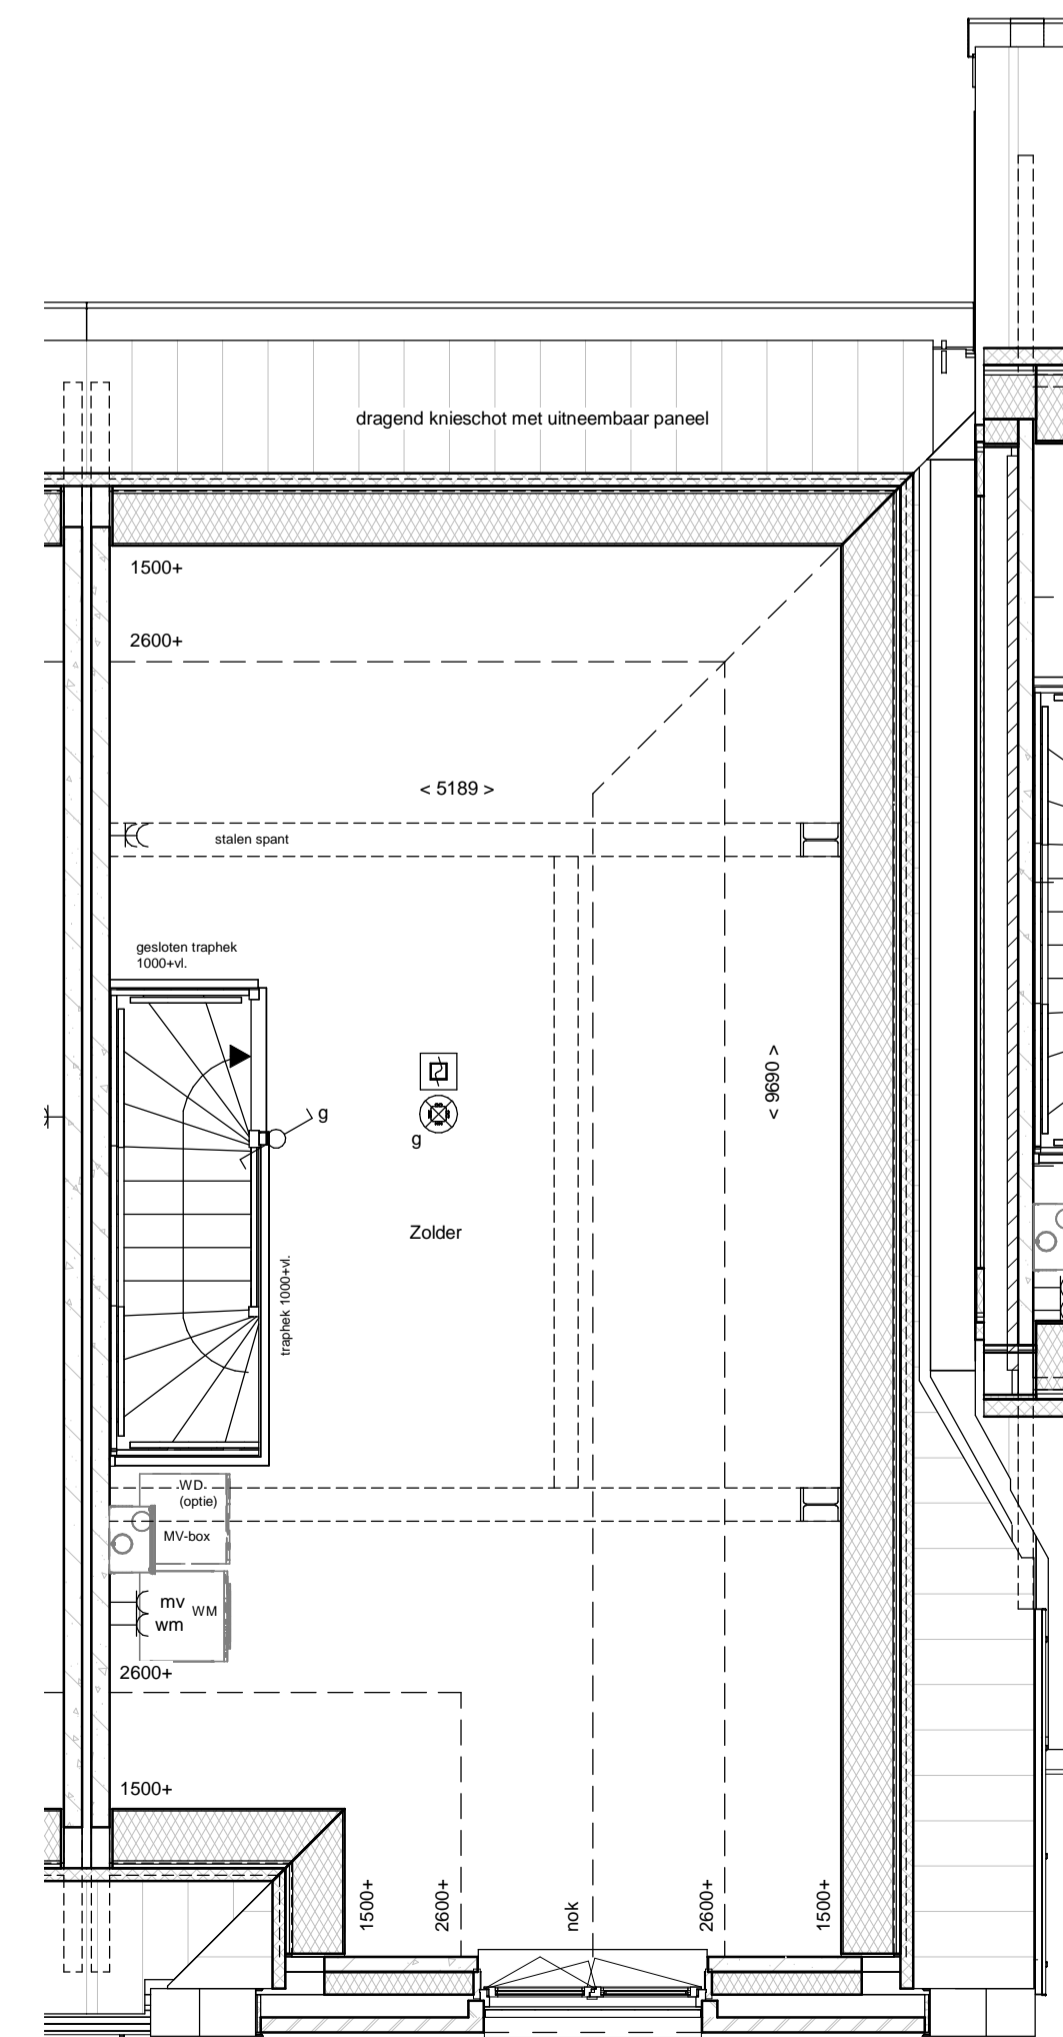

Voorgevel

Achtergevel

Begane grond

1e Verdieping

2e Verdieping

renvooi			
	metselwerk		enkelpolig schakelaar lichtpunt
	metselwerk, bruin geventueerd		wisselschakelaar lichtpunt
	metselwerk, rood / bruin geventueerd		plafondlichtpunt
	metselwerk, rood / oranje geventueerd		wandlichtpunt (buitenlichtpunt waterdicht)
	metselwerk, wit gekleurd		enkele wandcontactdoos met randaarde
	isolatie, R ₀₂ 4,5 m ² KW		dubbele wandcontactdoos met randaarde (verticaal)
	prefab betonwand (afmeting volgens opgave constructeur)		dubbele wandcontactdoos t.b.v. huishoudelijke apparatuur
	cellenbeton 70/100mm		enkele wandcontactdoos met randaarde t.b.v. wastafel
	HSB wand, geïsoleerd, R ₀₂ 4,5 m ² KW		enkele wandcontactdoos met randaarde t.b.v. koelkast
	HSB binnenwand, ongeïsoleerd		enkele wandcontactdoos met randaarde t.b.v. combi-oven
	prefab kap, geïsoleerd, R ₀₂ 6,0 m ² KW		enkele wandcontactdoos met randaarde t.b.v. mechanische ventilatie
	dakpannen		enkele wandcontactdoos met randaarde t.b.v. vaatwasmachine
	plaatisolatie, R ₀₂ 6,0 m ² KW		perlex aansluiting t.b.v. kooktoestel
	betonvloer (afmeting volgens opgave constructeur)		boiler
	zandcementdekvloer		loze leiding t.b.v. boiler
	vloertegels		enkele wandcontactdoos met randaarde t.b.v. wasmachine (op aparte groep)
	binnendeurkozijn zonder bovenlicht		hoofdbediening mechanische ventilatie
	voerbek		CO ₂ meter t.b.v. mechanische ventilatie
	ventilatorrooster		thermostaat bedieningspaneel
	warmepomp opstelling		schel
	verdelers vloerverwarming		betrukker
	metermuimte		enkele wandcontactdoos met randaarde t.b.v. elektrische radiator
	zwaluwkast		elektrische radiator badkamer
	hwa		rookmelder (onderling gekoppeld)
			afzuigpunt mechanische ventilatie (plafond)
			afzuigpunt mechanische ventilatie (wand)
			mechanische ventilatie-unit
			opstelplaats wasmachine
			opstelplaats wasdroger (roete)