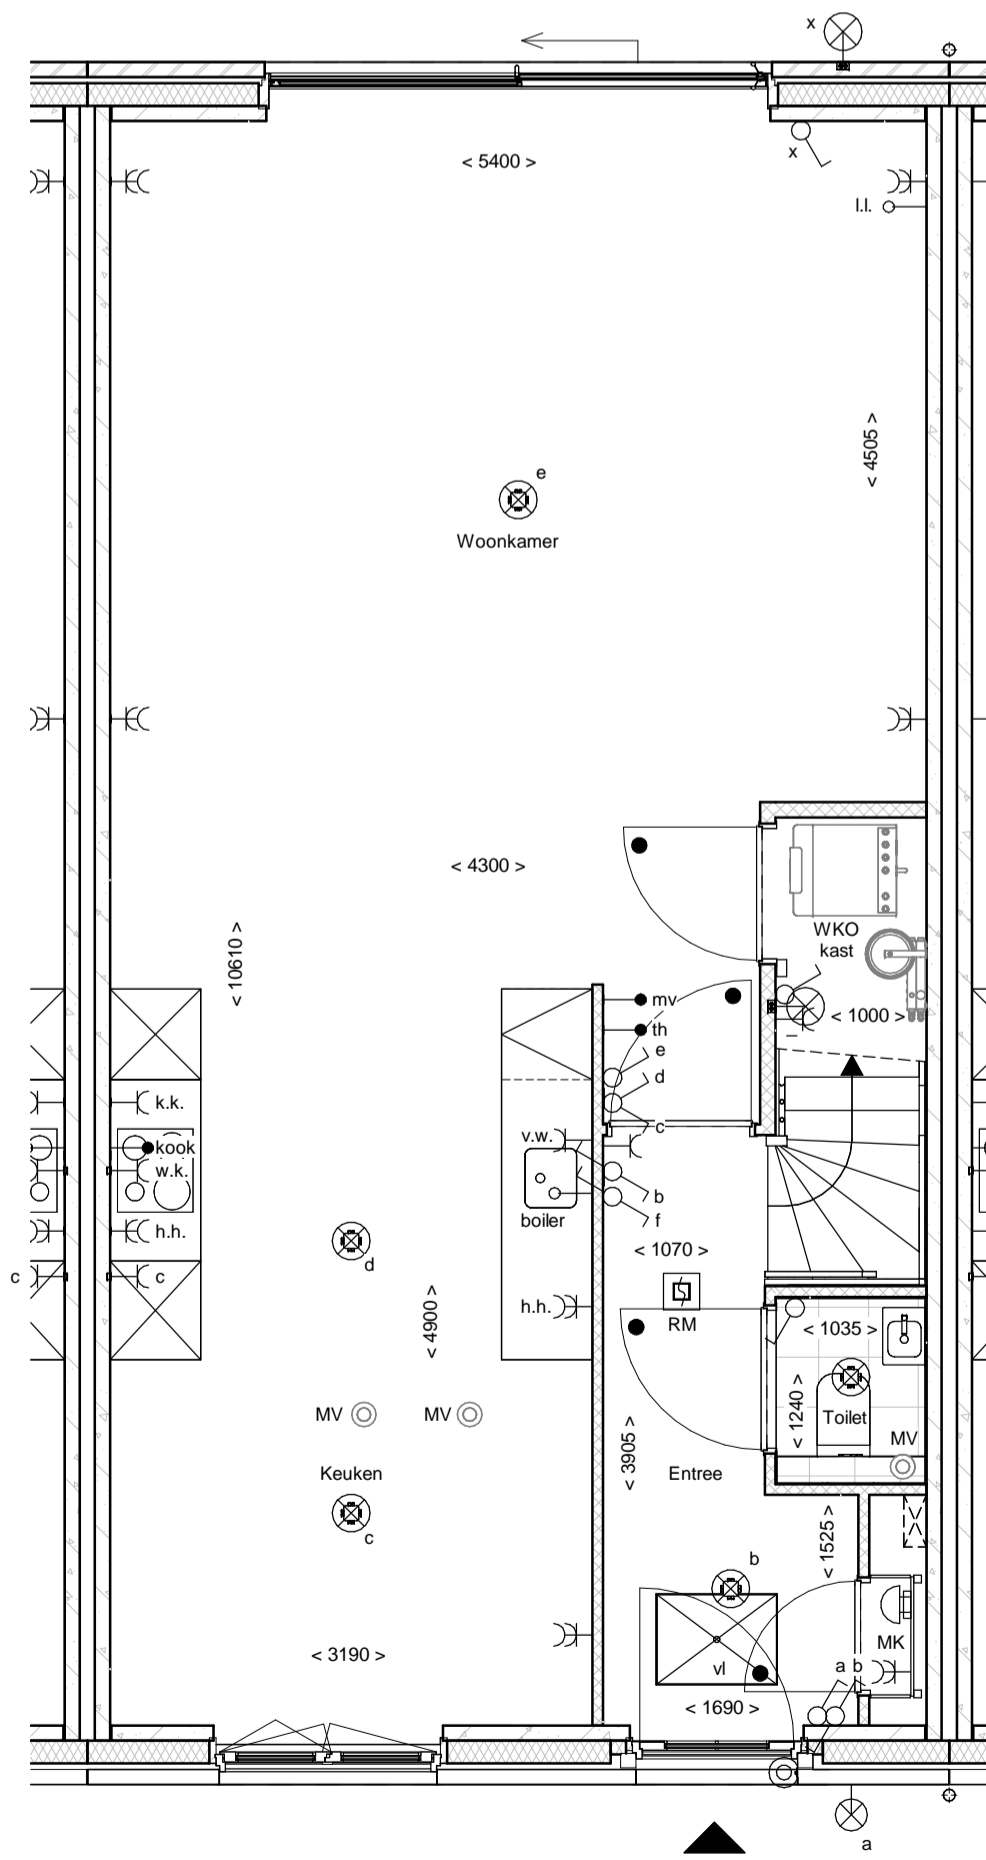

Voorgevel

Achtergevel

Begane grond

1e Verdieping

2e Verdieping

renvooi			
	metselwerk		enkelepole schakelaar lichtpunt
	metselwerk, bruin geventureerd		wisselschakelaar lichtpunt
	metselwerk, rood / bruin geventureerd		plafondlichtpunt
	metselwerk, rood / oranje geventureerd		wandlichtpunt (buitenlichtpunt waterdicht)
	metselwerk, wit gekleurd		enkele wandcontactdoos met randaarde
	isolatie, Rc _{2,4,5} m ² KW		dubbele wandcontactdoos met randaarde (verticaal)
	prefab betonwand (afmeting volgens opgave constructeur)		h.h. dubbele wandcontactdoos t.b.v. huishoudelijke apparatuur
	cellenbeton 70/100mm		w.k. enkele wandcontactdoos met randaarde t.b.v. wasmachine
	HSB wand, geïsoleerd, Rc _{2,4,5} m ² KW		k.k. enkele wandcontactdoos met randaarde t.b.v. koelkast
	HSB binnenwand, ongeïsoleerd		c. enkele wandcontactdoos met randaarde t.b.v. combi-oven
	prefab kap, geïsoleerd, Rc _{2,6,0} m ² KW		mv. enkele wandcontactdoos met randaarde t.b.v. mechanische ventilatie
	dakpannen		v.w. enkele wandcontactdoos met randaarde t.b.v. vaatwasmachine
	plafondisolatie, Rc _{2,6,0} m ² KW		kook. perlex aansluiting t.b.v. kooktoestel
	betonvloer (afmeting volgens opgave constructeur)		boiler. loze leiding t.b.v. boiler
	zandcementdekvloer		wm. enkele wandcontactdoos met randaarde t.b.v. wasmachine (op aparte groep)
	vloertegels		mv. hoofdbediening mechanische ventilatie
	binnendeurkozijn zonder bovenlicht		Co ₂ . Co ₂ melder t.b.v. mechanische ventilatie
	vloerlijk		th. thermostaat bedieningspaneel
	ventilatorrooster		ll. loze leiding
	warmtepomp opstelling		schel. schel
	verdelers vloerverwarming		betrukker. betrukker
	meterruimte		enkele wandcontactdoos met randaarde t.b.v. elektrische radiator
	zwalwkast		elektrische radiator badkamer
	hwa. hemelwaterafvoer		RM. rookmelder (onderling gekoppeld)
			MV. afzuigpunt mechanische ventilatie (plafond)
			MV. afzuigpunt mechanische ventilatie (wand)
			MV. mechanische ventilatie-unit
			WM. opstelplaats wasmachine
			WD (optie). opstelplaats wasdroger (optie)