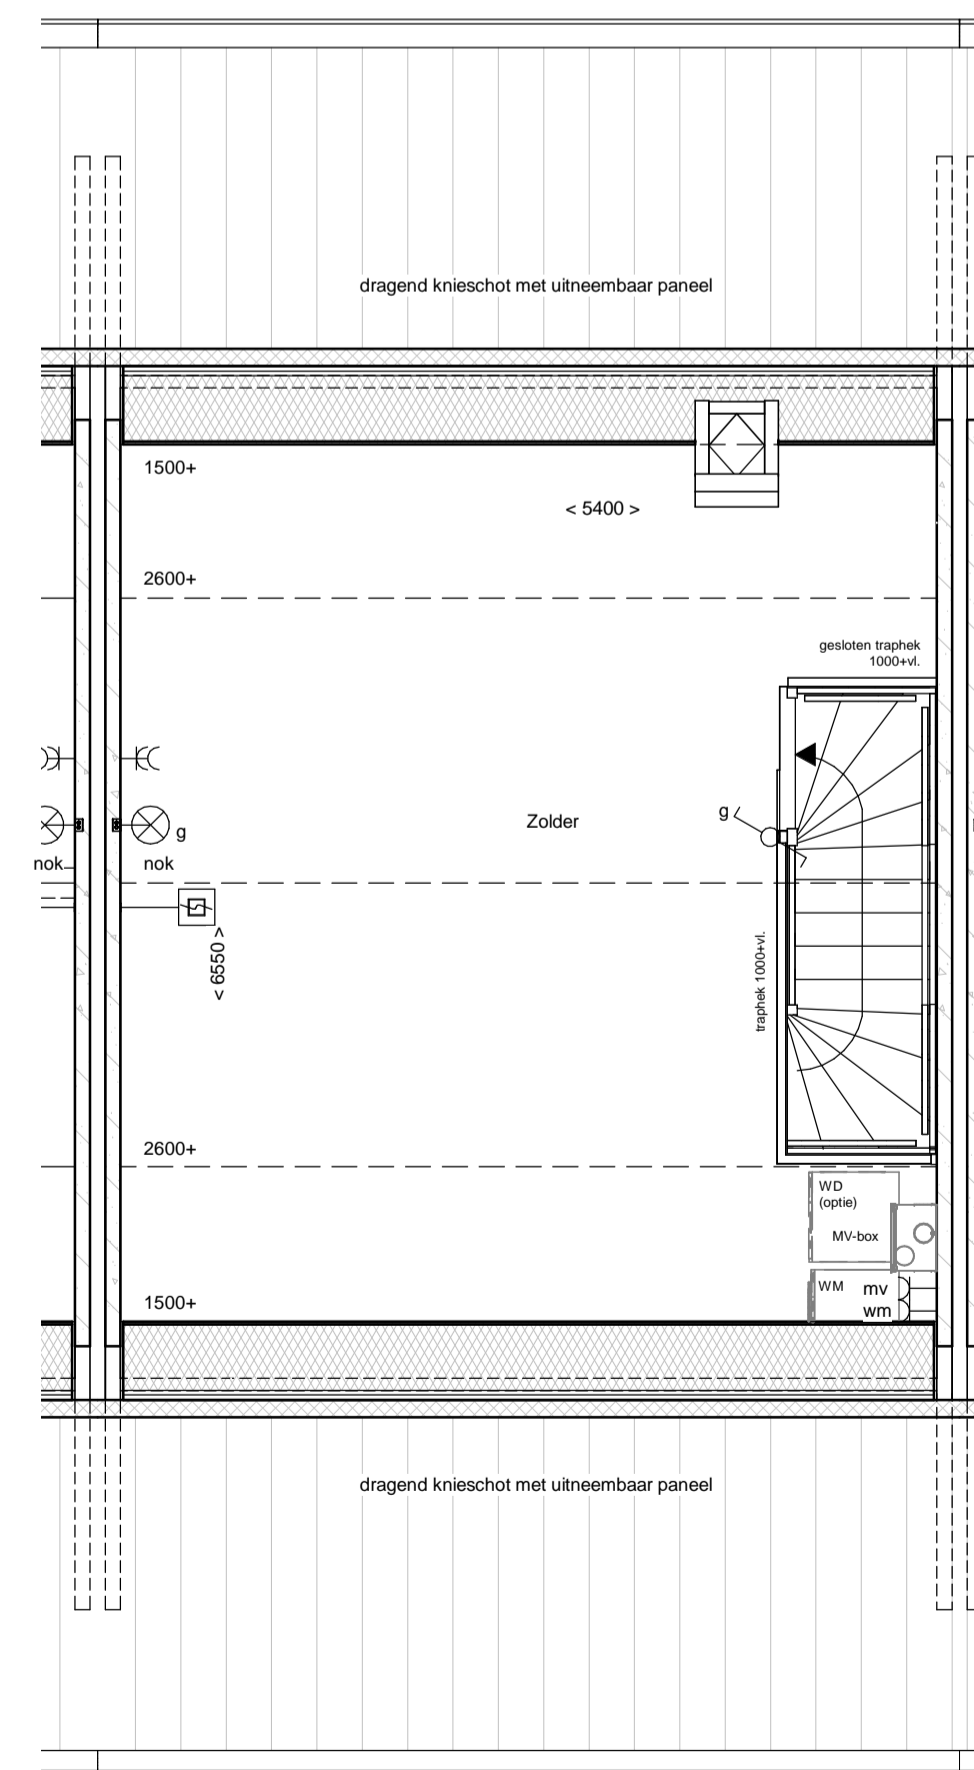

Voorgevel

Achtergevel

Begane grond

1e Verdieping

2e Verdieping

renvooi			
	metselwerk		enkelepole schakelaar lichtpunt
	metselwerk, bruin geventureerd		wisselschakelaar lichtpunt
	metselwerk, rood / bruin geventureerd		plafondlichtpunt
	metselwerk, rood / oranje geventureerd		wandlichtpunt (buitenlichtpunt waterdicht)
	metselwerk, wit gekleurd		enkele wandcontactdoos met randaarde
	isolatie, Rc _{2,4,5} m ² KW		dubbele wandcontactdoos met randaarde (verticaal)
	prefab betonwand (afmeting volgens opgave constructeur)		h.h. dubbele wandcontactdoos t.b.v. huishoudelijke apparatuur
	cellenbeton 70/100mm		w.k. enkele wandcontactdoos met randaarde t.b.v. wasmachine
	HSB wand, geïsoleerd, Rc _{2,4,5} m ² KW		k.k. enkele wandcontactdoos met randaarde t.b.v. koelkast
	HSB binnenwand, ongeïsoleerd		c. enkele wandcontactdoos met randaarde t.b.v. combi-oven
	prefab kap, geïsoleerd, Rc _{2,6,0} m ² KW		mv. enkele wandcontactdoos met randaarde t.b.v. mechanische ventilatie
	dakpannen		v.w. enkele wandcontactdoos met randaarde t.b.v. vaatwasmachine
	plafondisolatie, Rc _{2,6,0} m ² KW		kook. perlex aansluiting t.b.v. kooktoestel
	betonvloer (afmeting volgens opgave constructeur)		boiler. loze leiding t.b.v. boiler
	zandcementdekvloer		wm. enkele wandcontactdoos met randaarde t.b.v. wasmachine (op aparte groep)
	vloertegels		mv. hoofdbediening mechanische ventilatie
	binnendeurkozijn zonder bovenlicht		Co ₂ . Co ₂ melder t.b.v. mechanische ventilatie
	vloerlijk		th. thermostaat bedieningspaneel
	ventilatorrooster		ll. loze leiding
	warmtepomp opstelling		schel. schel
	verdelers vloerverwarming		betrukker. betrukker
	meterruimte		enkele wandcontactdoos met randaarde t.b.v. elektrische radiator
	zwalwkast		elektrische radiator badkamer
	hwa. hemelwaterafvoer		RM. rookmelder (onderling gekoppeld)
			MV. afzuigpunt mechanische ventilatie (plafond)
			MV. afzuigpunt mechanische ventilatie (wand)
			MV. mechanische ventilatie-unit
			WM. opstelplaats wasmachine
			WD (optie). opstelplaats wasdroger (optie)