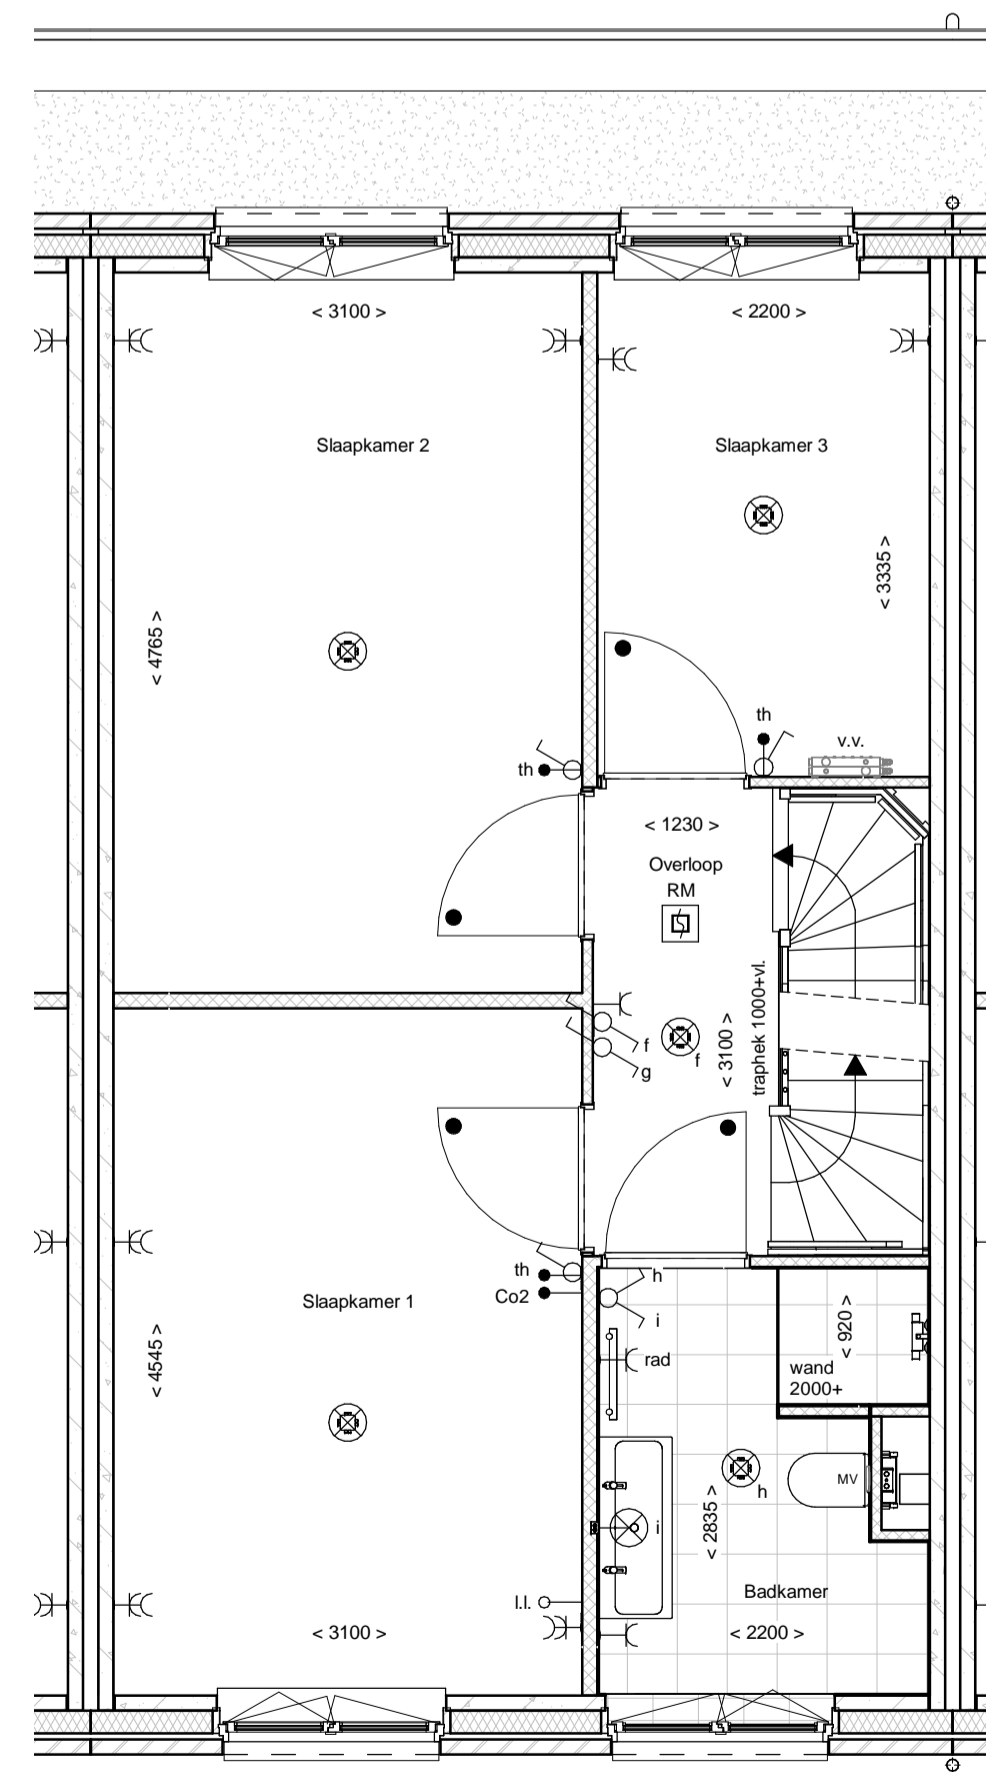

Voorgevel

Achtergevel

Begane grond

1e Verdieping

2e Verdieping

renvooi			
	metselwerk		enkelepole schakelaar lichtpunt
	metselwerk, bruin geventureerd		wisselschakelaar lichtpunt
	metselwerk, rood / bruin geventureerd		plafondlichtpunt
	metselwerk, rood / oranje geventureerd		wandlichtpunt (buitenlichtpunt waterdicht)
	metselwerk, wit gekleurd		enkele wandcontactdoos met randaarde
	isolatie, Rc _{2,4,5} m ² KW		dubbele wandcontactdoos met randaarde (verticaal)
	prefab betonwand (afmeting volgens opgave constructeur)		h.h. dubbele wandcontactdoos t.b.v. huishoudelijke apparatuur
	cellenbeton 70/100mm		w.k. enkele wandcontactdoos met randaarde t.b.v. wasmachine
	HSB wand, geïsoleerd, Rc _{2,4,5} m ² KW		k.k. enkele wandcontactdoos met randaarde t.b.v. koelkast
	HSB binnenwand, ongeïsoleerd		c. enkele wandcontactdoos met randaarde t.b.v. combi-oven
	prefab kap, geïsoleerd, Rc _{2,6,0} m ² KW		mv. enkele wandcontactdoos met randaarde t.b.v. mechanische ventilatie
	dakpannen		v.w. enkele wandcontactdoos met randaarde t.b.v. vaatwasmachine
	plafondisolatie, Rc _{2,6,0} m ² KW		kook. perlex aansluiting t.b.v. kooktoestel
	betonvloer (afmeting volgens opgave constructeur)		boiler. loze leiding t.b.v. boiler
	zandcementdekvloer		wm. enkele wandcontactdoos met randaarde t.b.v. wasmachine (op aparte groep)
	vloertegels		mv. hoofdbediening mechanische ventilatie
	binnendeurkozijn zonder bovenlicht		Co ₂ . Co ₂ melder t.b.v. mechanische ventilatie
	vloerlijk		th. thermostaat bedieningspaneel
	ventilatorrooster		ll. loze leiding
	warmtepomp opstelling		schel. schel
	verdelers vloerverwarming		betrukker. betrukker
	meterruimte		enkele wandcontactdoos met randaarde t.b.v. elektrische radiator
	zwalwkast		elektrische radiator badkamer
	hwa. hemelwaterafvoer		RM. rookmelder (onderling gekoppeld)
			MV. afzuigpunt mechanische ventilatie (plafond)
			MV. afzuigpunt mechanische ventilatie (wand)
			MV. mechanische ventilatie-unit
			WM. opstelplaats wasmachine
			WD (optie). opstelplaats wasdroger (optie)