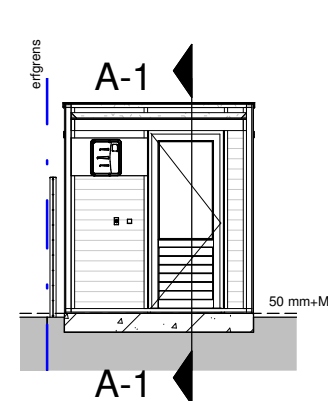

Voorgevel - Tuinzijde

Rechter zijgevel

Achtergevel

Linker zijgevel

Begane grond

Dak aanzicht

- Renvooi
- - - Erfgrens openbaar gebied
  - - - Erfgrens tussen kavels (indicatief)

Doorsnede A-2

Doorsnede A-1

- berging getekend :
- Blok A1 Bnr: 203
  - Blok A2: Bnr : 207, 214, 215
  - Blok A4: Bnr : 229
  - Blok B1: Bnr : 107
  - Blok B2: Bnr : 122
  - Blok B5: Bnr : 101
  - Blok B6: Bnr : 104

berging (afwijkende deurpositie)

- Blok B2: Bnr : 119
- Blok B5: Bnr : 101
- Blok B6: Bnr : 123

Zonnepanelen indicatief, tekening volgens Z-S-001