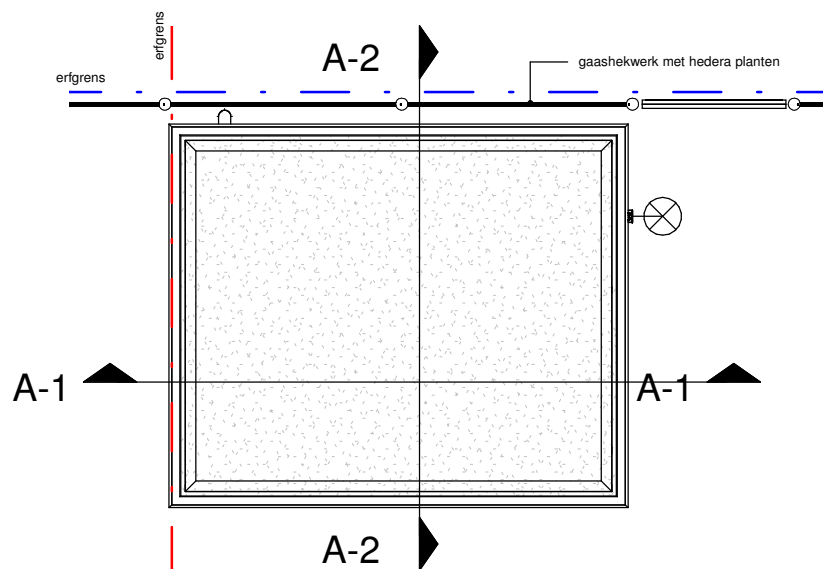

Voorgevel - Tuinzijde

Rechter zijgevel

Achtergevel

Linker zijgevel

Begane grond

Dak aanzicht

- Renvooi
- - - Erfgrens openbaar gebied
  - - - Erfgrens tussen kavels (indicatief)

Doorsnede A-2

Doorsnede A-1

- berging getekend :
- Blok A1 Bnr: 203
  - Blok A2: Bnr : 207, 214, 215
  - Blok A4: Bnr : 229
  - Blok B1: Bnr : 107
  - Blok B2: Bnr : 122
  - Blok B5: Bnr : 101
  - Blok B6: Bnr : 104

berging (afwijkende deurpositie)

- Blok B2: Bnr : 119
- Blok B5: Bnr : 101
- Blok B6: Bnr : 123

Zonnepanelen indicatief, tekening volgens Z-S-001