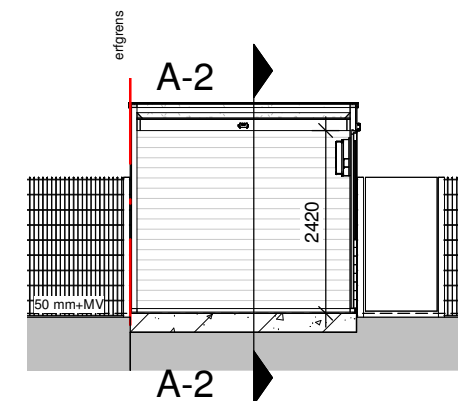

Voorgevel - Tuinzijde

Rechter zijgevel

Achtergevel

Linker zijgevel

Begane grond

Dak aanzicht

- Renvooi
- - - Erfgrens openbaar gebied
  - - - Erfgrens tussen kavels (indicatief)

Doorsnede A-2

Doorsnede A-1

- berging getekend :
- Blok A1 Bnr: 203
  - Blok A2: Bnr : 207, 214, 215
  - Blok A4: Bnr : 229
  - Blok B1: Bnr : 107
  - Blok B2: Bnr : 122
  - Blok B5: Bnr : 101
  - Blok B6: Bnr : 104

berging (afwijkende deurpositie)

- Blok B2: Bnr : 119
- Blok B5: Bnr : 101
- Blok B6: Bnr : 123

Zonnepanelen indicatief, tekening volgens Z-S-001