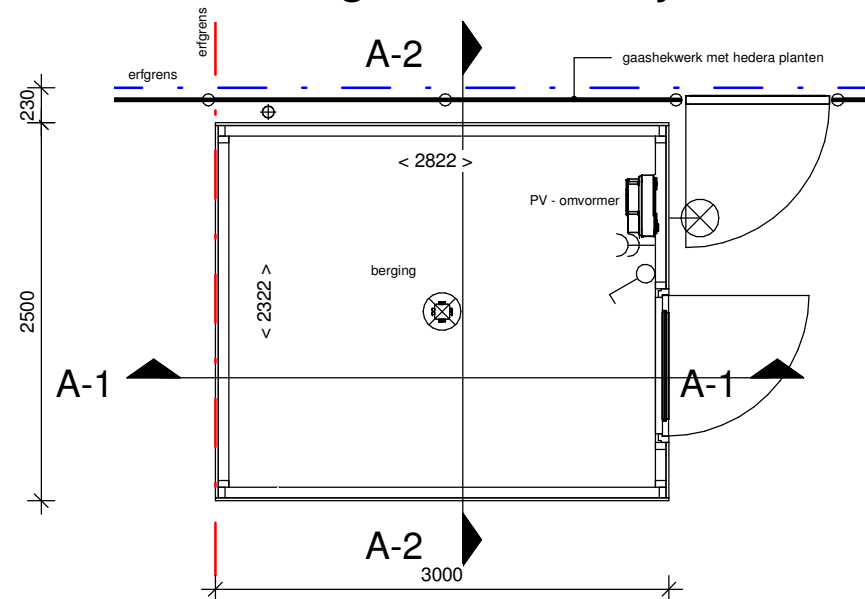

Voorgevel - Tuinzijde

Rechter zijgevel

Achtergevel

Linker zijgevel

Begane grond

Dak aanzicht

- Renvooi
- - - Erfgrens openbaar gebied
  - - - Erfgrens tussen kavels (indicatief)

Doorsnede A-2

Doorsnede A-1

- berging getekend :
- Blok A1 Bnr: 203
  - Blok A2: Bnr : 207, 214, 215
  - Blok A4: Bnr : 229
  - Blok B1: Bnr : 107
  - Blok B2: Bnr : 122
  - Blok B5: Bnr : 101
  - Blok B6: Bnr : 104

berging (afwijkende deurpositie)

- Blok B2: Bnr : 119
- Blok B5: Bnr : 101
- Blok B6: Bnr : 123

Zonnepanelen indicatief, tekening volgens Z-S-001